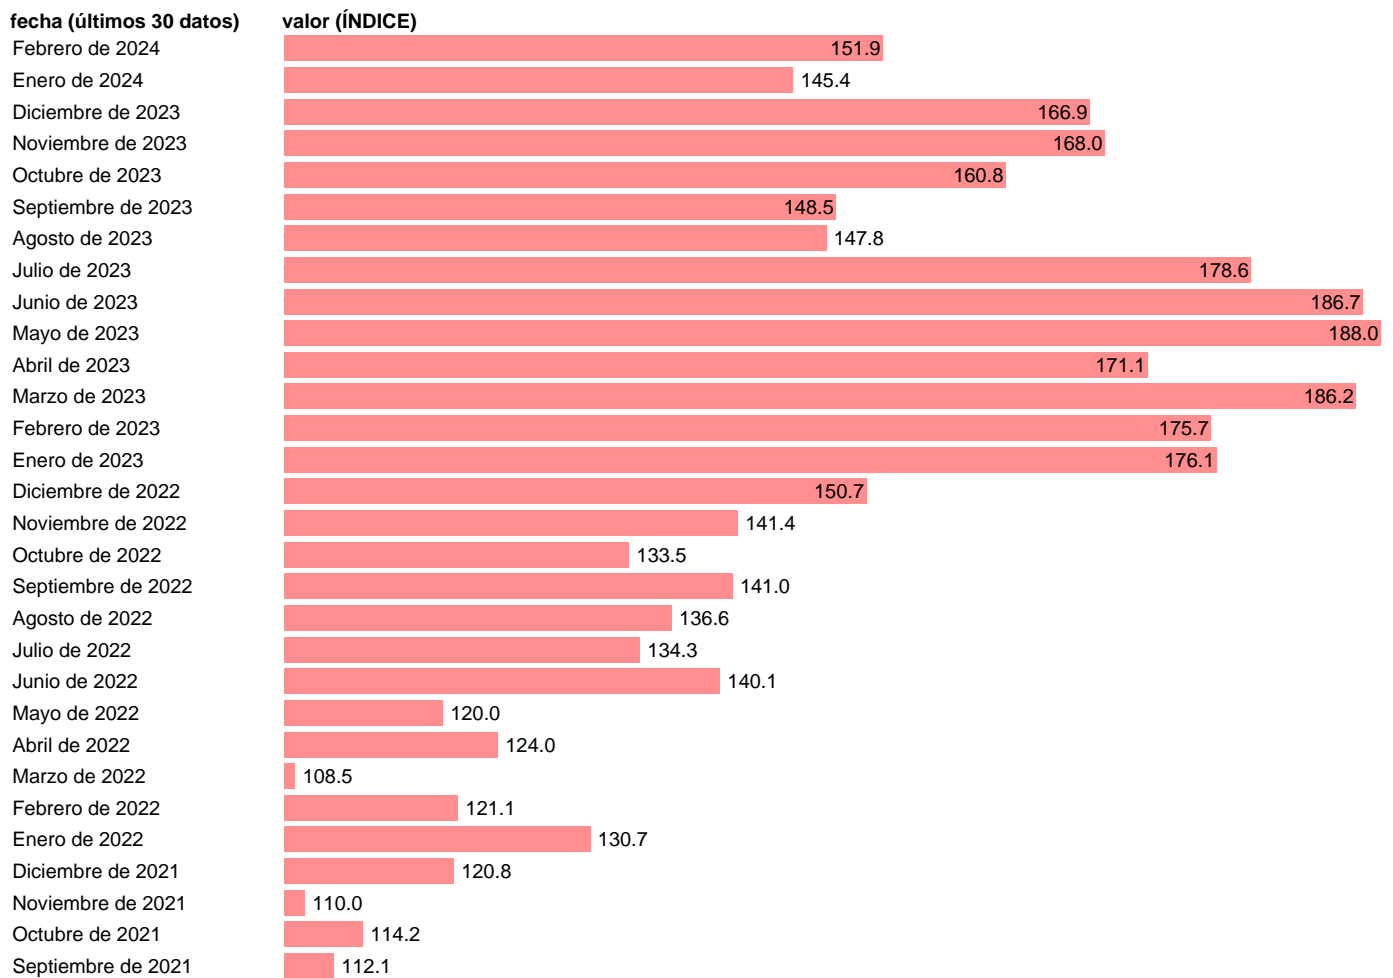

VGE. INTERIORES. REAL. CVEC. FABRICACION DE MATERIAL DE TRANSPORTE

Estadística: [VGE. INTERIORES. REAL. CVEC. FABRICACION DE MATERIAL DE TRANSPORTE](#)

Enlace permanente (Permalink): <https://tematicas.org/M1/25m0224/>

Notas: Ventas de grandes empresas (<https://sede.agenciatributaria.gob.es/Sede/estadisticas.html>). VGE: VENTAS DE GRANDES EMPRESAS

Fuente: AEAT.
Frecuencia: Mensual.
Unidades: ÍNDICE.

Datos disponibles desde Enero de 1996 hasta Febrero de 2024.

Valor más alto alcanzado en Mayo de 2023: 188.

Valor más bajo alcanzado en Abril de 2020: 17.1.

[Pulse aquí](#) para acceder a los datos completos actualizados y a la representación gráfica estadística.