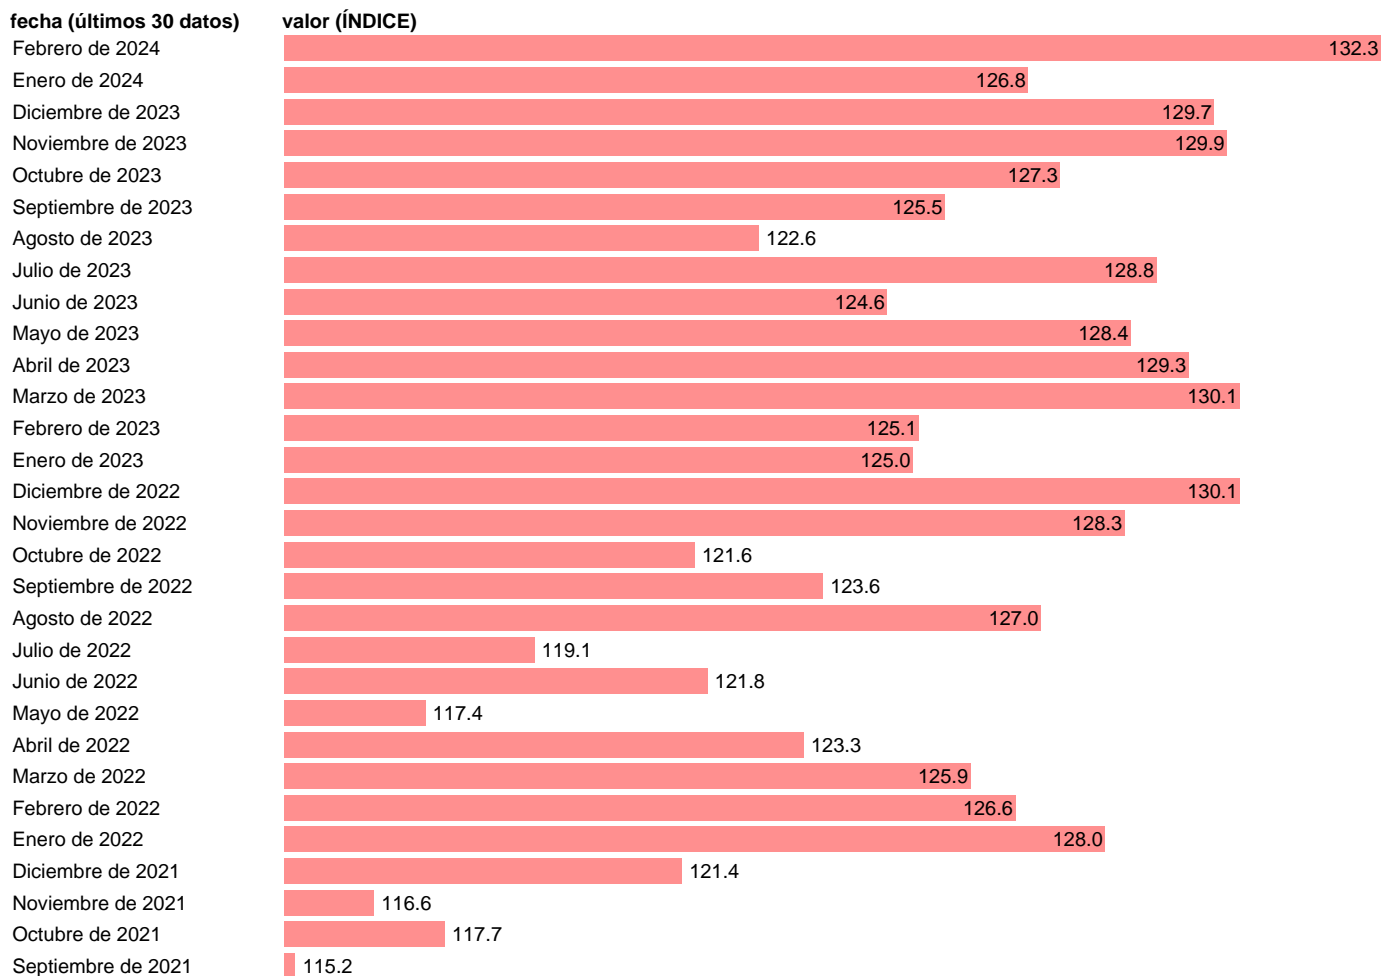

Notas: Ventas de grandes empresas (<https://sede.agenciatributaria.gob.es/Sede/estadisticas.html>). VGE: VENTAS DE GRANDES EMPRESAS

Fuente: AEAT.

Frecuencia: Mensual.

Unidades: ÍNDICE.

Datos disponibles desde Enero de 1996 hasta Febrero de 2024.

Valor más alto alcanzado en Diciembre de 2007: 230.3.

Valor más bajo alcanzado en Abril de 2020: 71.7.

[Pulse aquí](#) para acceder a los datos completos actualizados y a la representación gráfica estadística.