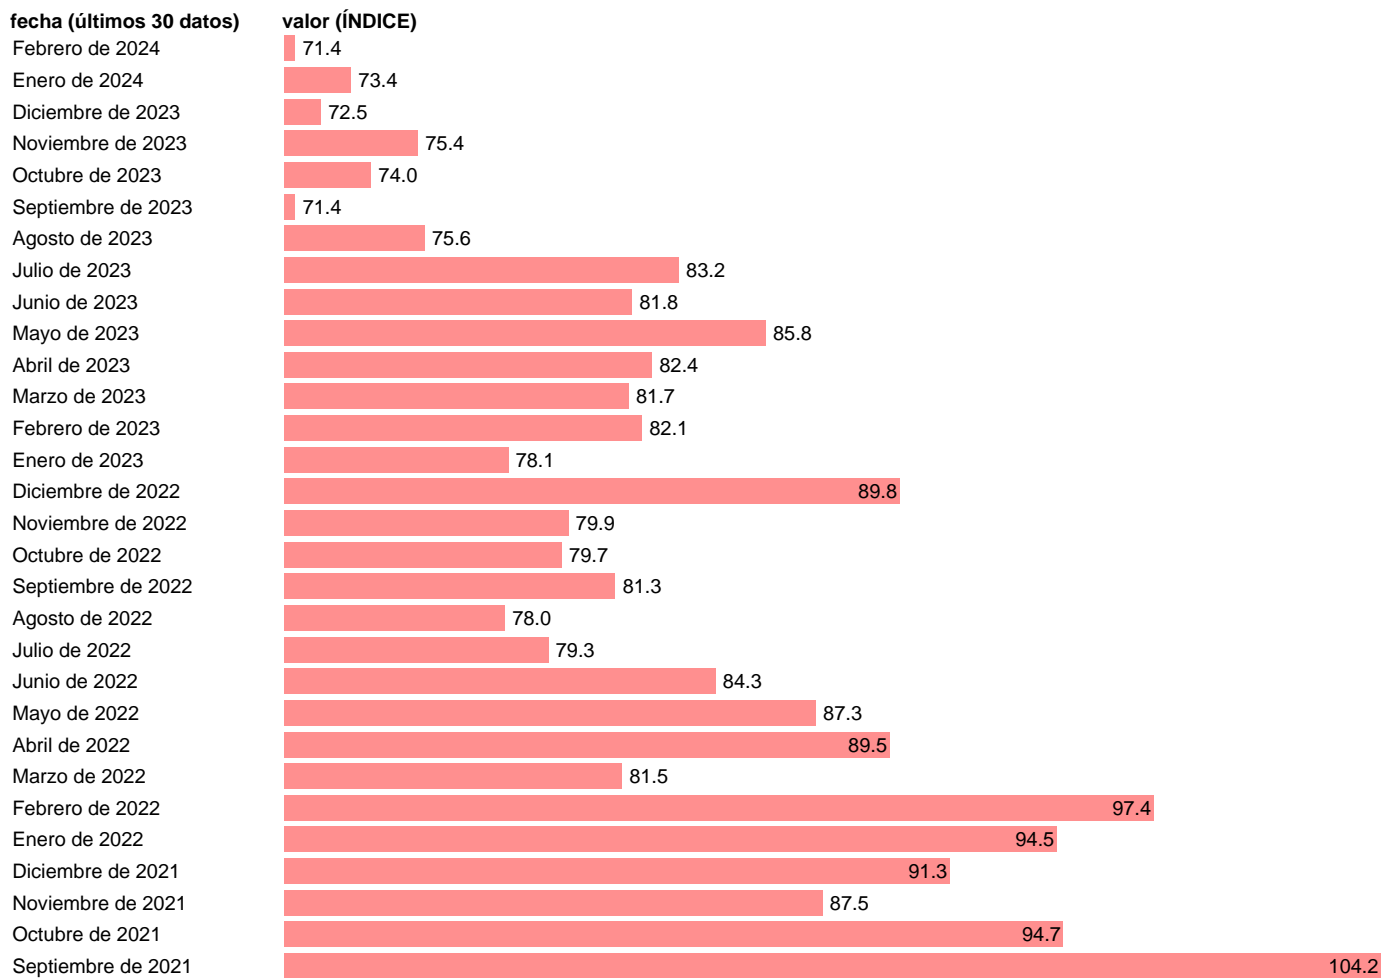

## VGE. INTERIORES. REAL. CVEC. COQUERIAS Y REFINO DE PETROLEO

Estadística: [VGE. INTERIORES. REAL. CVEC. COQUERIAS Y REFINO DE PETROLEO](#)

Enlace permanente (Permalink): <https://tematicas.org/M1/25m0221/>

Notas: Ventas de grandes empresas (<https://sede.agenciatributaria.gob.es/Sede/estadisticas.html>). VGE: VENTAS DE GRANDES EMPRESAS

Fuente: AEAT.  
Frecuencia: Mensual.  
Unidades: ÍNDICE.

Datos disponibles desde Enero de 1996 hasta Febrero de 2024.  
Valor más alto alcanzado en Marzo de 1999: 220.7.  
Valor más bajo alcanzado en Abril de 2020: 59.4.

[Pulse aquí](#) para acceder a los datos completos actualizados y a la representación gráfica estadística.