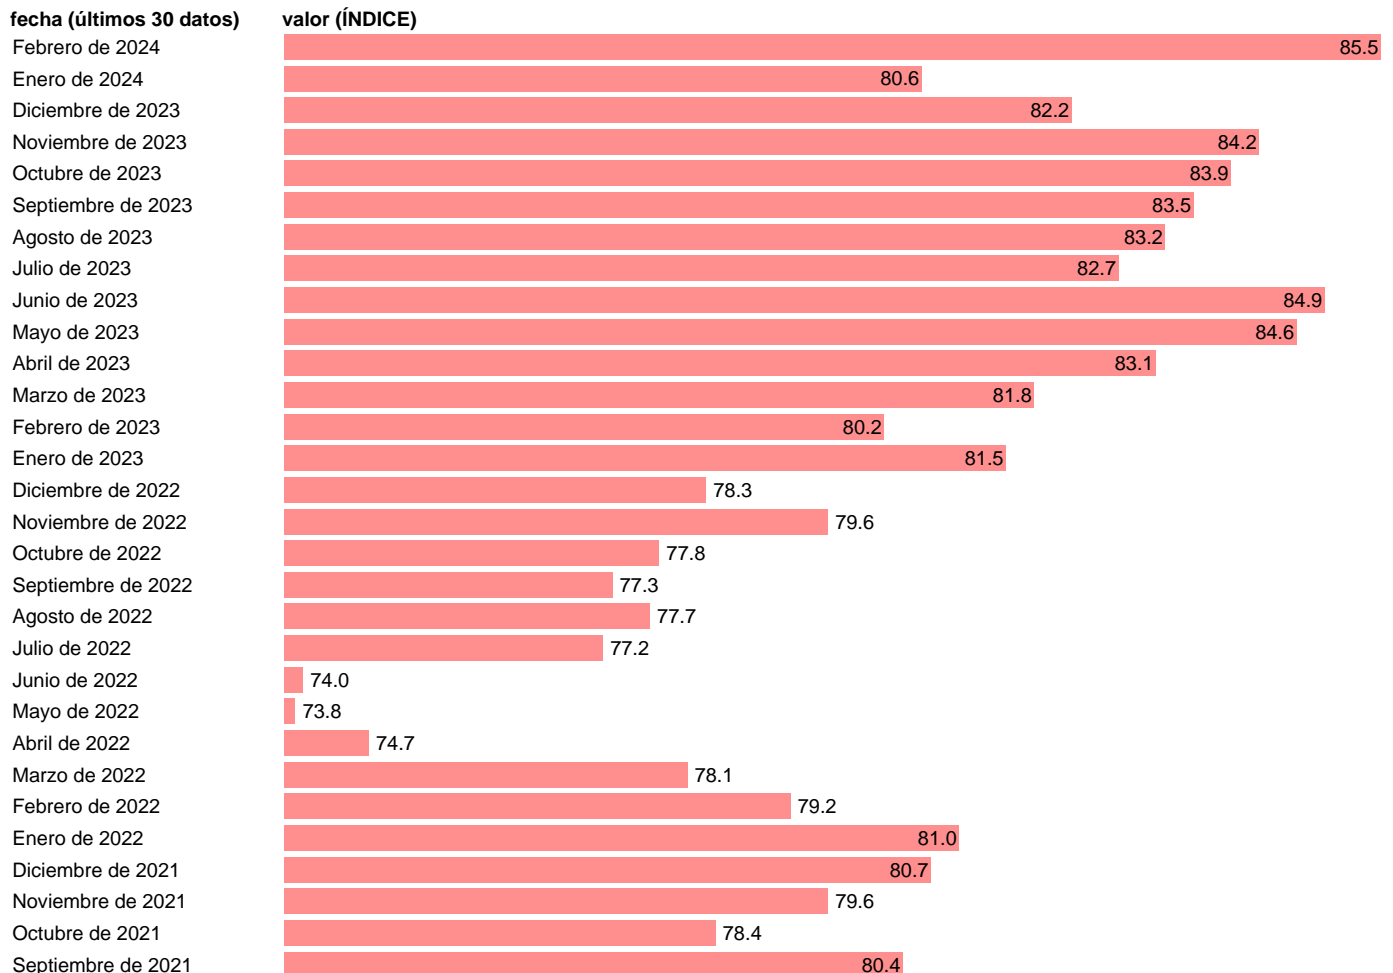

Fuente: **AEAT**.

Frecuencia: **Mensual**.

Unidades: **ÍNDICE**.

Datos disponibles desde **Enero de 1996** hasta **Febrero de 2024**.

Valor más alto alcanzado en Abril de 2003: **758.8**.

Valor más bajo alcanzado en Abril de 2020: **73.5**.

[Pulse aquí](#) para acceder a los datos completos actualizados y a la representación gráfica estadística.