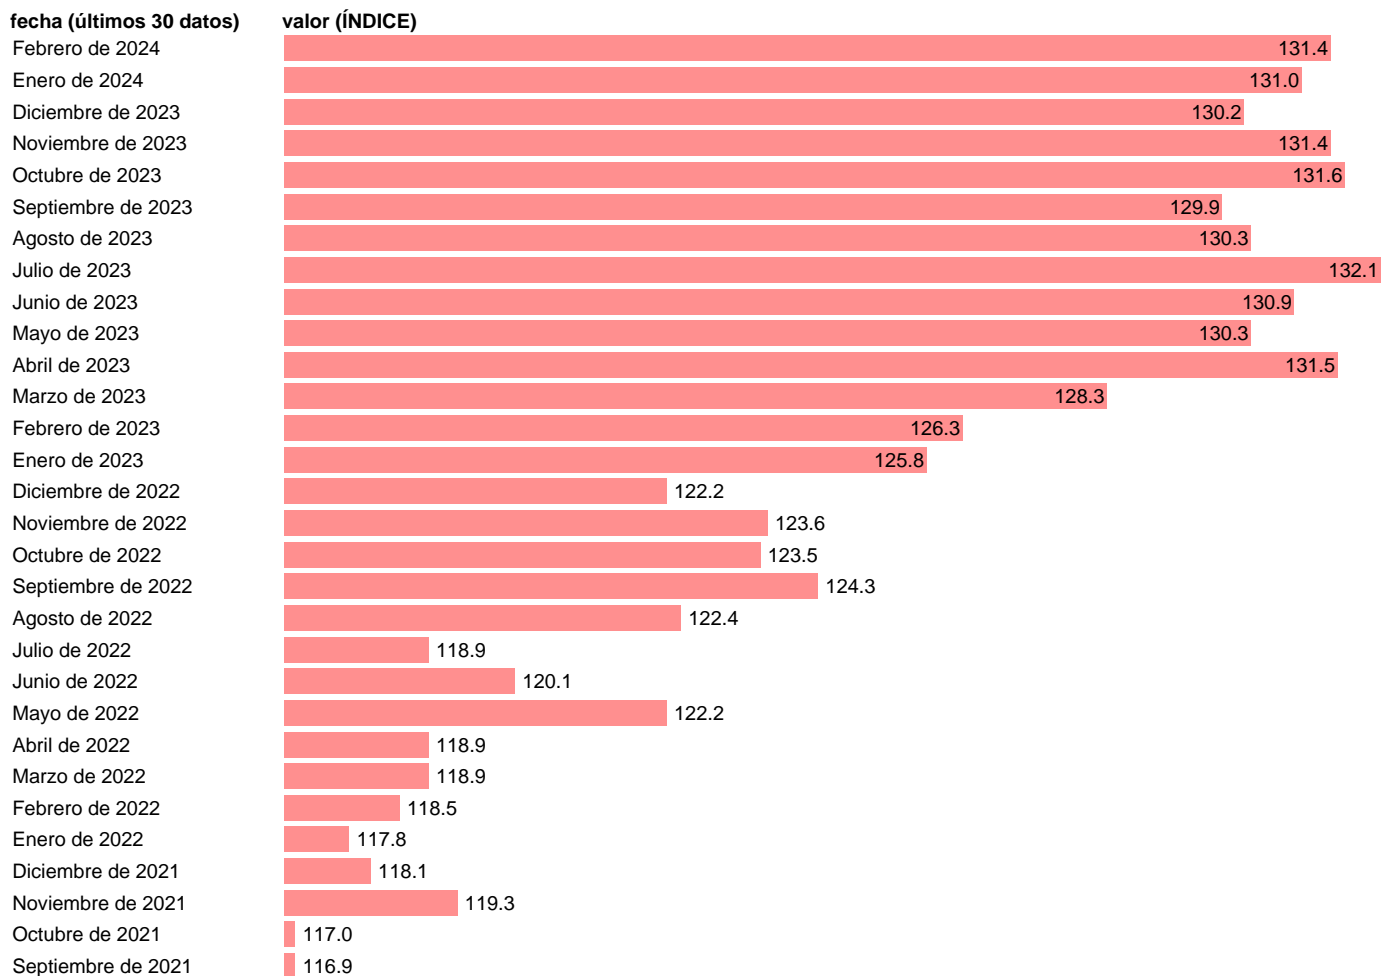

VGE. INTERIORES. REAL. CVEC. COMERCIO MINORISTA. NO ESPECIALIZADO

Estadística: [VGE. INTERIORES. REAL. CVEC. COMERCIO MINORISTA. NO ESPECIALIZADO](#)

Enlace permanente (Permalink): <https://tematicas.org/M1/25m0415/>

Notas: Ventas de grandes empresas (<https://sede.agenciatributaria.gob.es/Sede/estadisticas.html>). VGE: VENTAS DE GRANDES EMPRESAS

Fuente: AEAT.
Frecuencia: Mensual.
Unidades: ÍNDICE.

Datos disponibles desde Enero de 1996 hasta Febrero de 2024.
Valor más alto alcanzado en Marzo de 2020: 136.4.
Valor más bajo alcanzado en Enero de 1996: 42.3.

[Pulse aquí](#) para acceder a los datos completos actualizados y a la representación gráfica estadística.