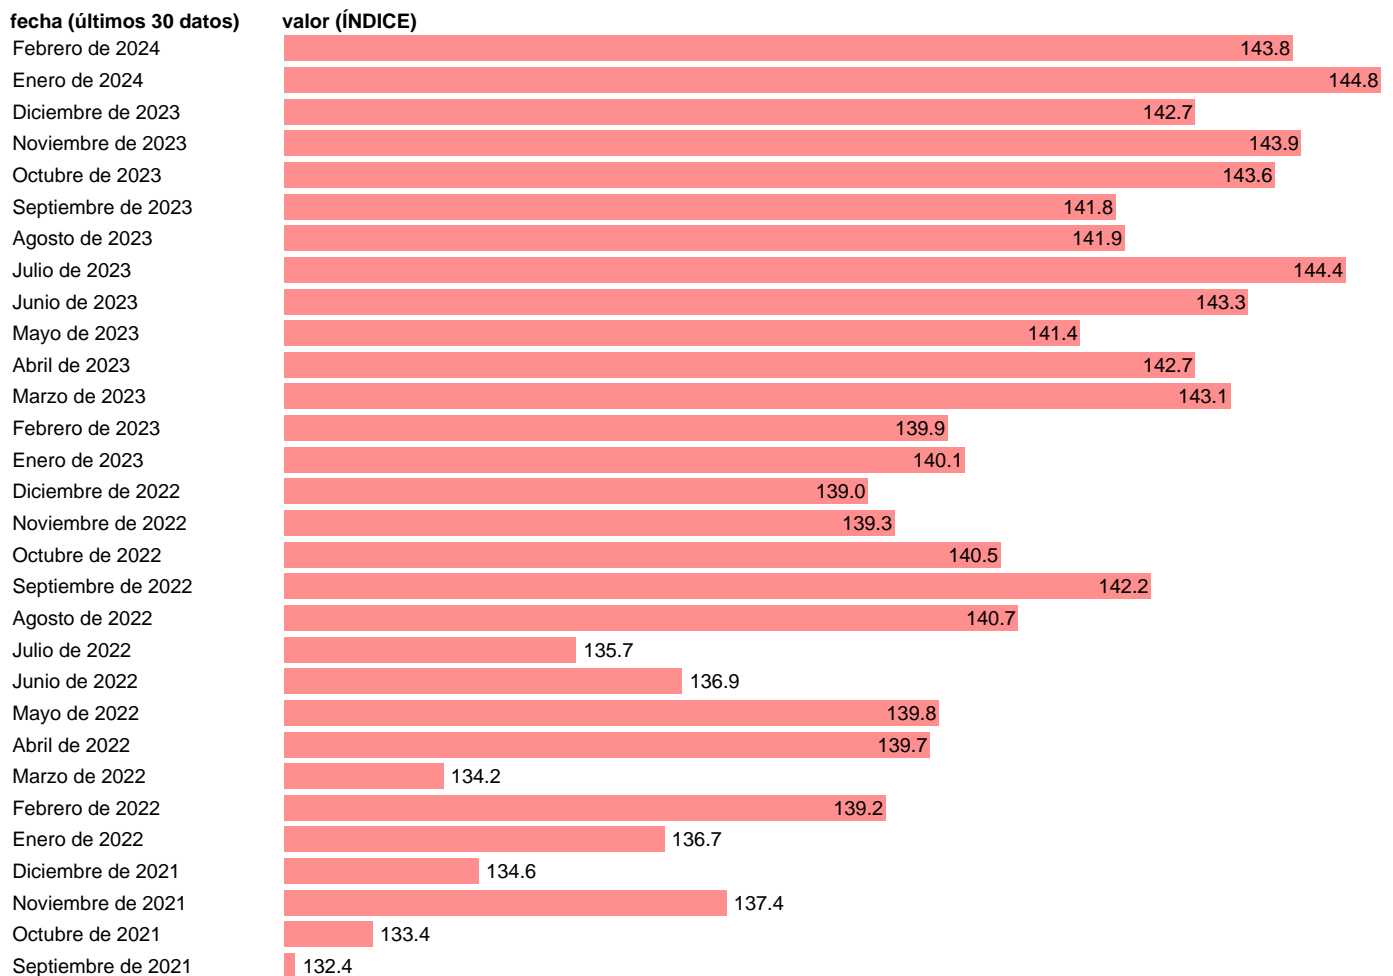

Fuente: AEAT.

Frecuencia: Mensual.

Unidades: ÍNDICE.

Datos disponibles desde Enero de 1996 hasta Febrero de 2024.

Valor más alto alcanzado en Enero de 2024: 144.8.

Valor más bajo alcanzado en Enero de 1996: 48.8.

[Pulse aquí](#) para acceder a los datos completos actualizados y a la representación gráfica estadística.