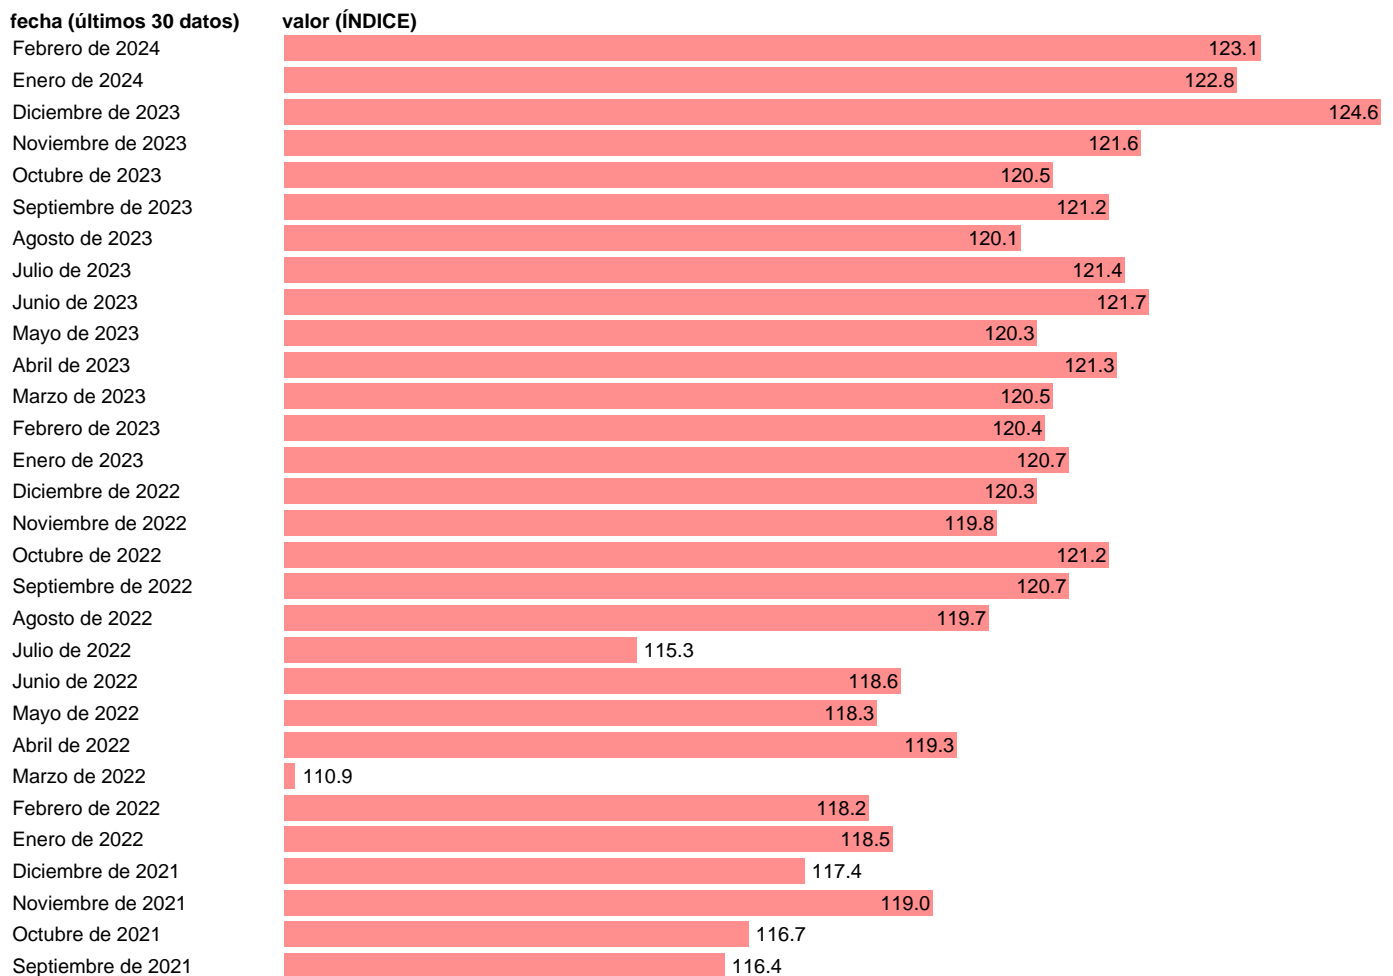

Notas: **Ventas de grandes empresas** (<https://sede.agenciatributaria.gob.es/Sede/estadisticas.html>). VGE: VENTAS DE GRANDES EMPRESAS

Fuente: **AEAT**.

Frecuencia: **Mensual**.

Unidades: **ÍNDICE**.

Datos disponibles desde **Enero de 1996** hasta **Febrero de 2024**.

Valor más alto alcanzado en Marzo de 2007: **152.8**.

Valor más bajo alcanzado en Abril de 2020: **76.8**.

[Pulse aquí](#) para acceder a los datos completos actualizados y a la representación gráfica estadística.