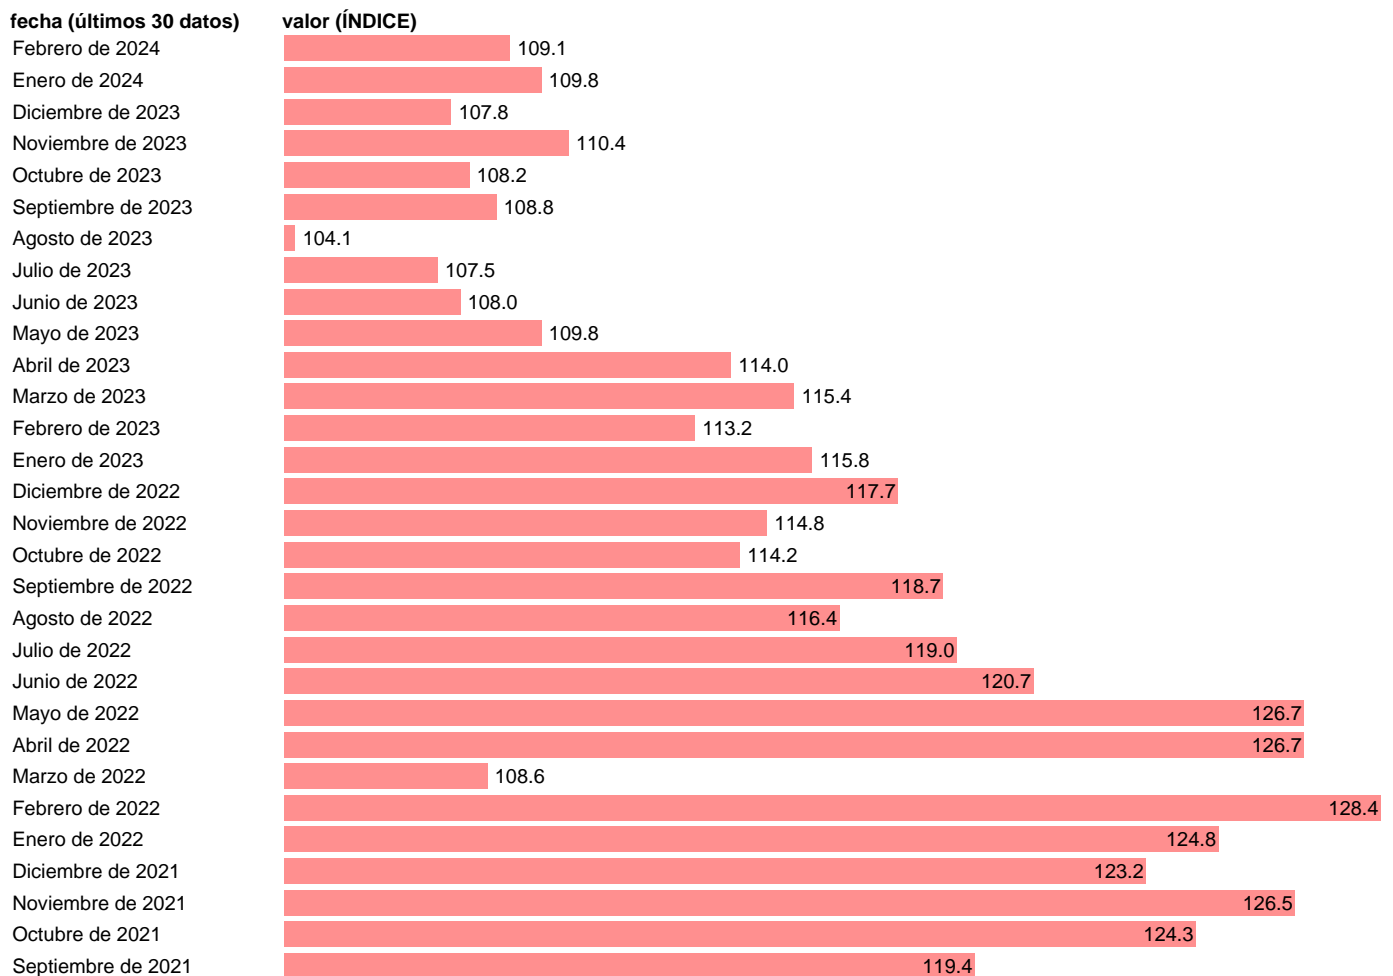

VGE. INTERIORES. REAL. CVEC. TRANSF. METALES Y PROD. MINERALES NO METAL

Estadística: [VGE. INTERIORES. REAL. CVEC. TRANSF. METALES Y PROD. MINERALES NO METAL](#)

Enlace permanente (Permalink): <https://tematicas.org/M1/25m0222/>

Notas: Ventas de grandes empresas (<https://sede.agenciatributaria.gob.es/Sede/estadisticas.html>). VGE: VENTAS DE GRANDES EMPRESAS

Fuente: AEAT.

Frecuencia: Mensual.

Unidades: ÍNDICE.

Datos disponibles desde Enero de 1996 hasta Febrero de 2024.

Valor más alto alcanzado en Diciembre de 2006: 236.1.

Valor más bajo alcanzado en Abril de 2020: 68.4.

[Pulse aquí](#) para acceder a los datos completos actualizados y a la representación gráfica estadística.