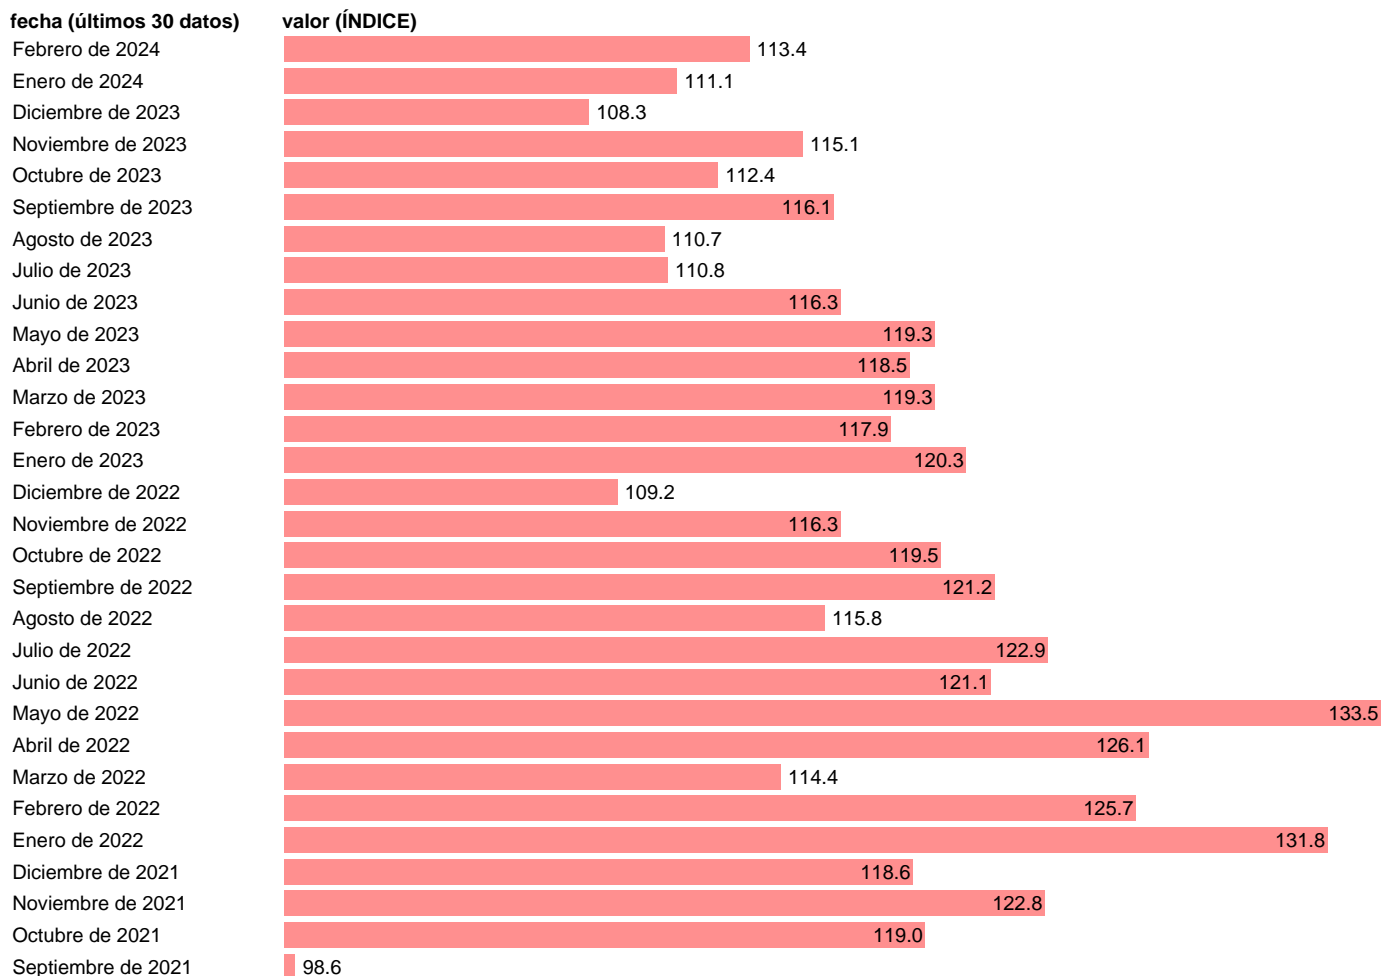

## VGE. EXPORTACION. REAL. CVEC. TRANSF.METALES Y FAB.PROD.MINERALES NO METAL

Estadística: [VGE. EXPORTACION. REAL. CVEC. TRANSF.METALES Y FAB.PROD.MINERALES NO METAL](#)

Enlace permanente (Permalink): <https://tematicas.org/M1/25m2222/>

Notas: Ventas de grandes empresas (<https://sede.agenciatributaria.gob.es/Sede/estadisticas.html>). VGE: VENTAS DE GRANDES EMPRESAS

Fuente: AEAT.  
Frecuencia: Mensual.  
Unidades: ÍNDICE.

Datos disponibles desde Enero de 1996 hasta Febrero de 2024.  
Valor más alto alcanzado en Mayo de 2022: 133.5.  
Valor más bajo alcanzado en Abril de 2020: 64.3.

[Pulse aquí](#) para acceder a los datos completos actualizados y a la representación gráfica estadística.