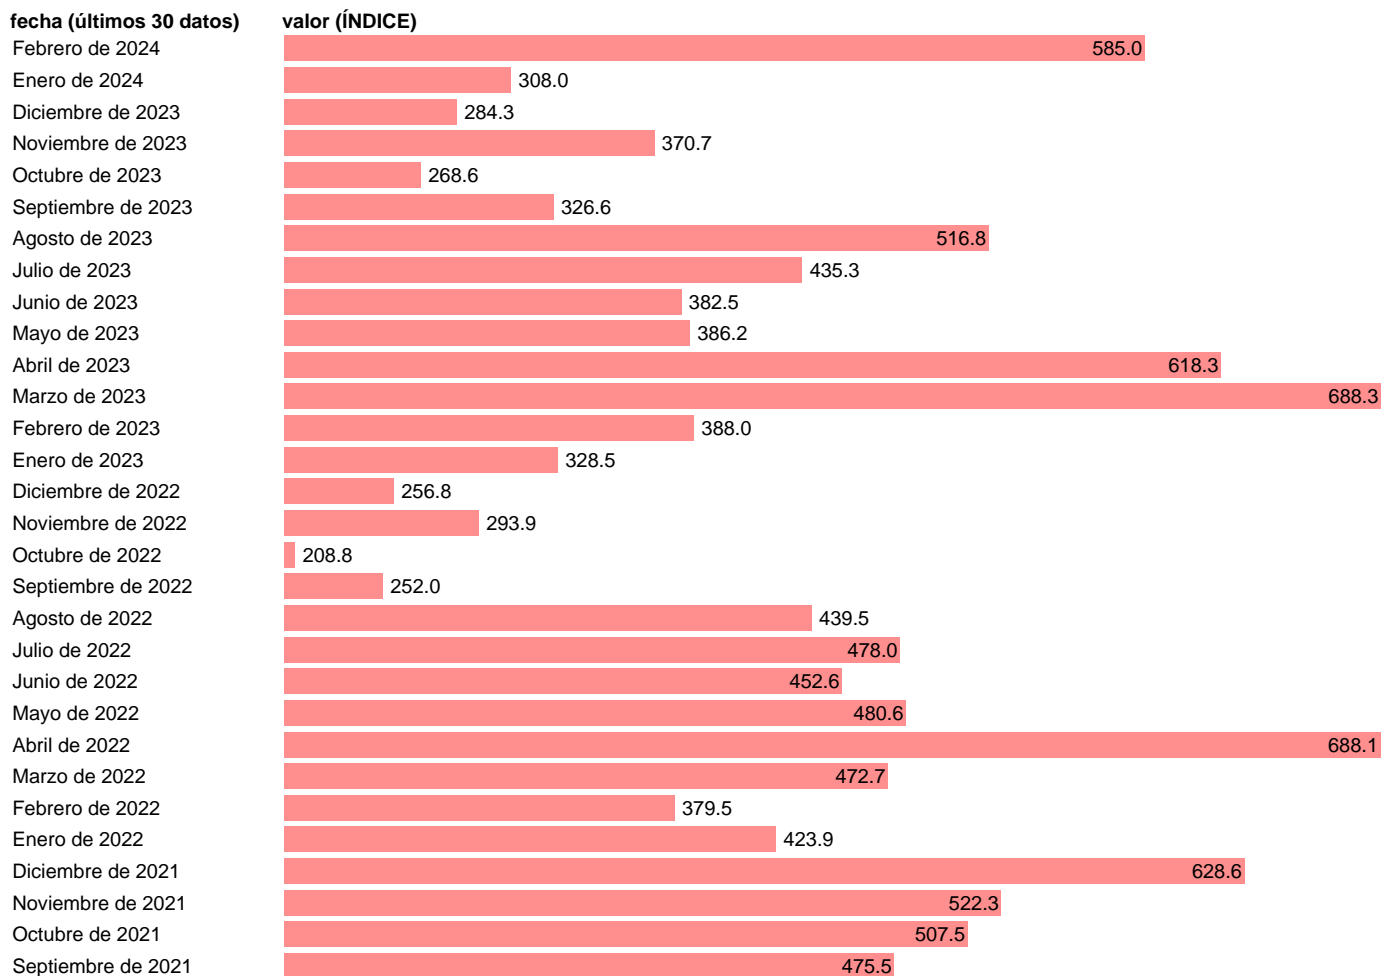

VGE. EXPORTACION. REAL. CVEC. SUMINISTRO DE AGUA, RESIDUOS Y DESCONTAM

Estadística: [VGE. EXPORTACION. REAL. CVEC. SUMINISTRO DE AGUA, RESIDUOS Y DESCONTAM](#)

Enlace permanente (Permalink): <https://tematicas.org/M1/25m2212/>

Notas: Ventas de grandes empresas (<https://sede.agenciatributaria.gob.es/Sede/estadisticas.html>). VGE: VENTAS DE GRANDES EMPRESAS

Fuente: AEAT.
Frecuencia: Mensual.
Unidades: ÍNDICE.

Datos disponibles desde Enero de 1996 hasta Febrero de 2024.
Valor más alto alcanzado en Marzo de 2023: 688.3.
Valor más bajo alcanzado en Diciembre de 2001: 26.1.

[Pulse aquí](#) para acceder a los datos completos actualizados y a la representación gráfica estadística.