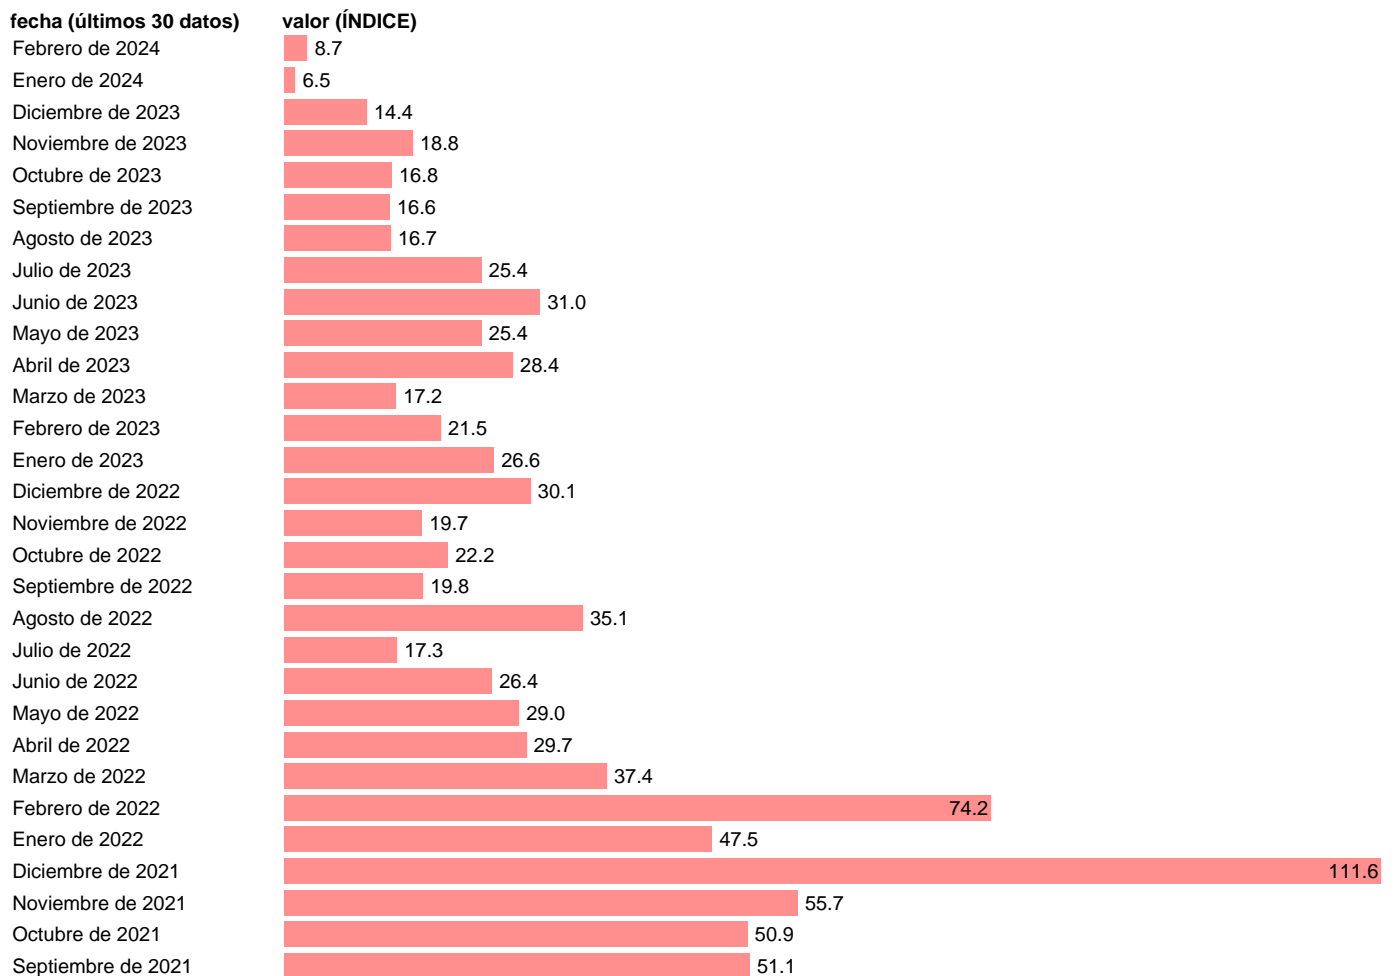

Notas: Ventas de grandes empresas (<https://sede.agenciatributaria.gob.es/Sede/estadisticas.html>). VGE: VENTAS DE GRANDES EMPRESAS

Fuente: AEAT.

Frecuencia: Mensual.

Unidades: ÍNDICE.

Datos disponibles desde Enero de 1996 hasta Febrero de 2024.

Valor más alto alcanzado en Julio de 2015: 2901.7.

Valor más bajo alcanzado en Enero de 2024: 6.5.

[Pulse aquí](#) para acceder a los datos completos actualizados y a la representación gráfica estadística.