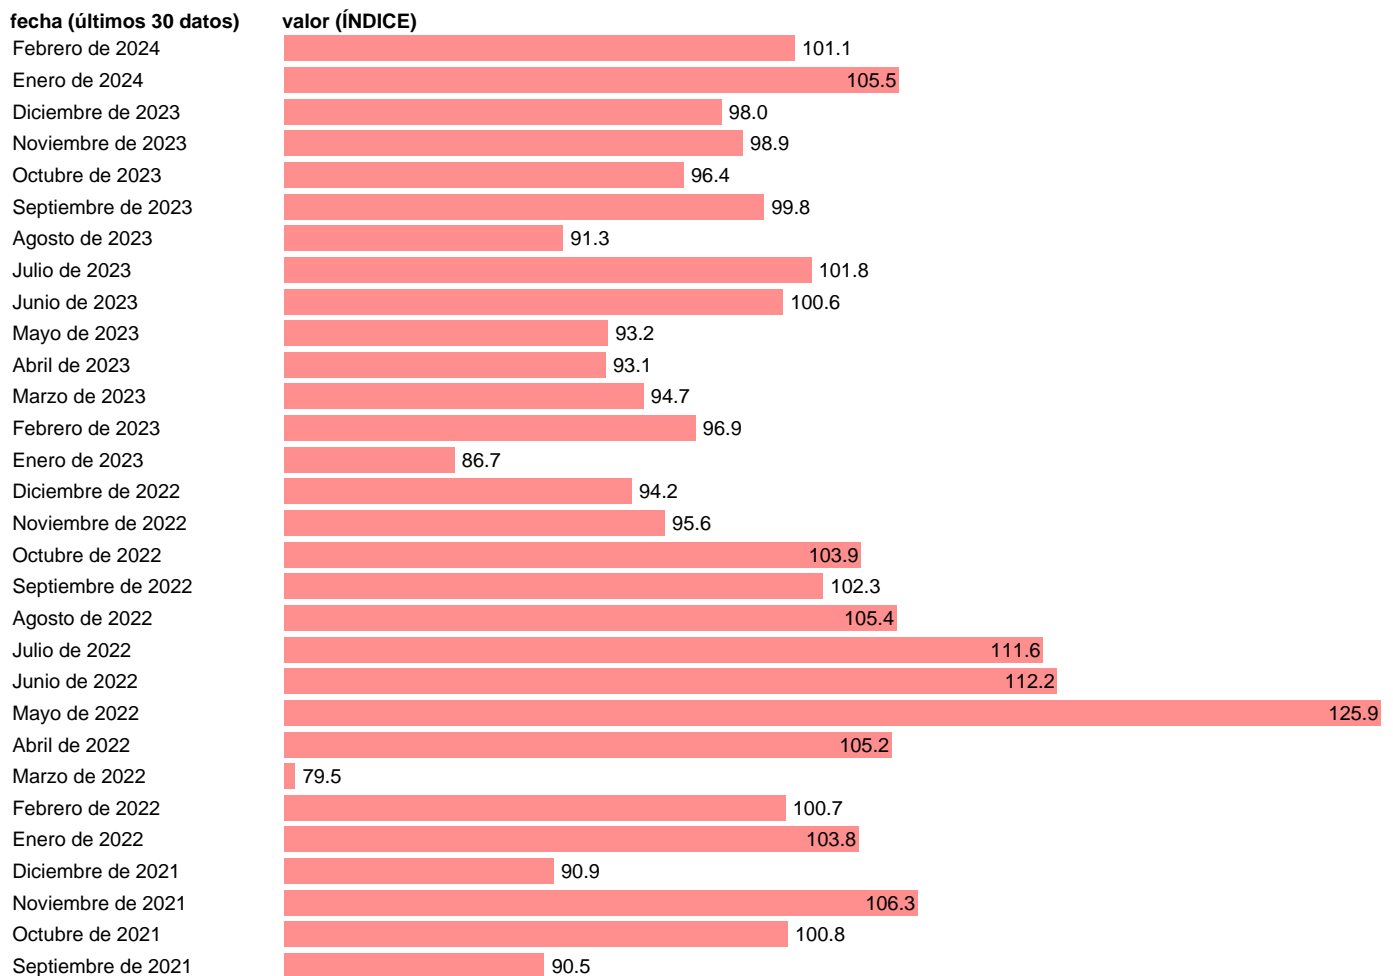

Notas: Ventas de grandes empresas (<https://sede.agenciatributaria.gob.es/Sede/estadisticas.html>). VGE: VENTAS DE GRANDES EMPRESAS

Fuente: AEAT.

Frecuencia: Mensual.

Unidades: ÍNDICE.

Datos disponibles desde Enero de 1996 hasta Febrero de 2024.

Valor más alto alcanzado en Mayo de 2022: 125.9.

Valor más bajo alcanzado en Enero de 1996: 43.1.

[Pulse aquí](#) para acceder a los datos completos actualizados y a la representación gráfica estadística.