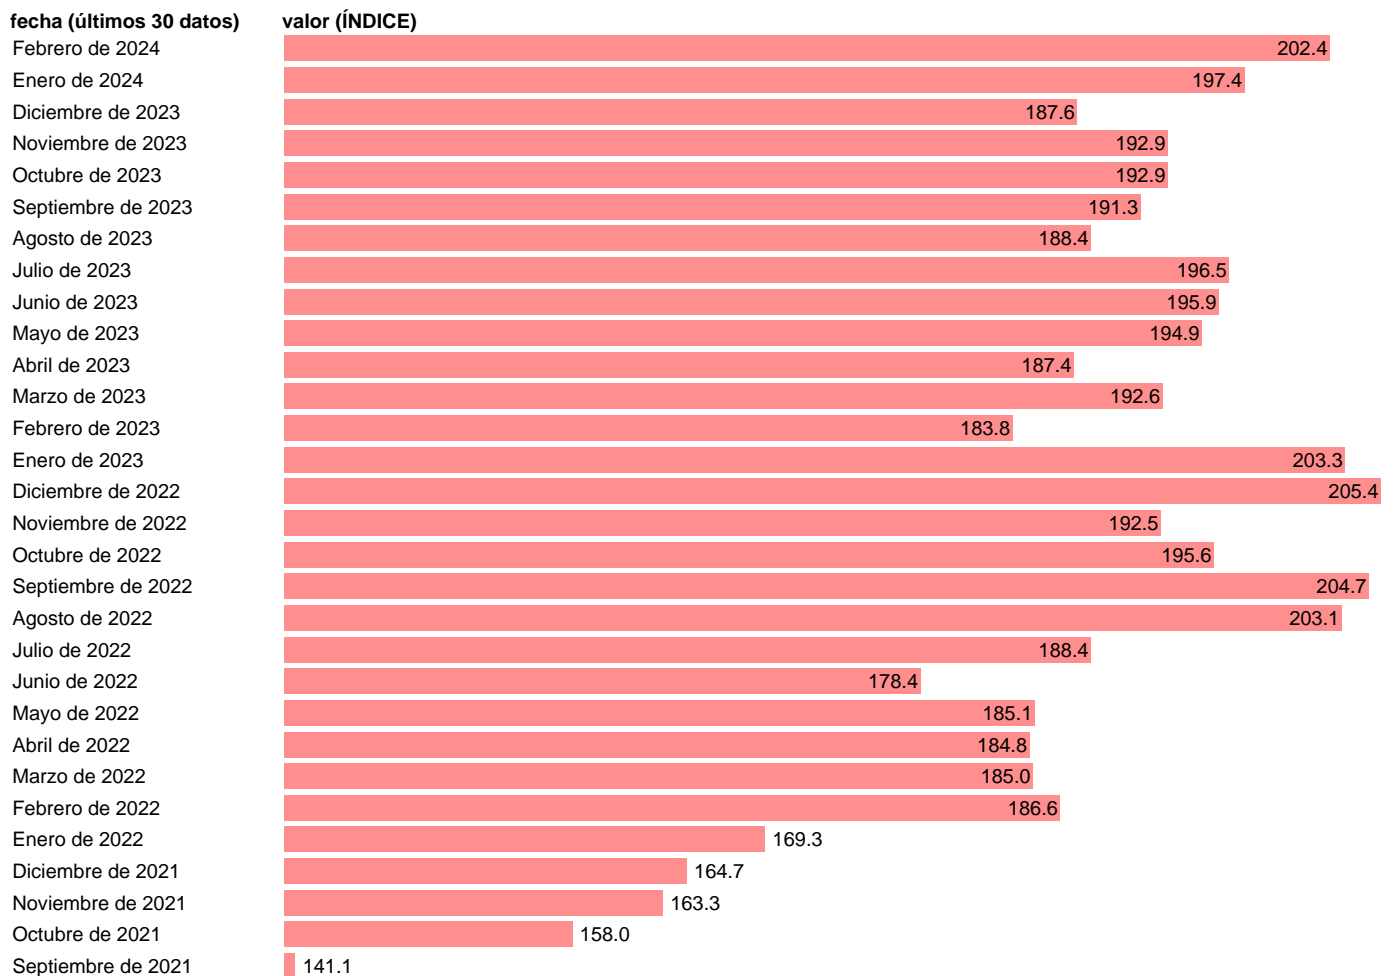

Notas: Ventas de grandes empresas (<https://sede.agenciatributaria.gob.es/Sede/estadisticas.html>). VGE: VENTAS DE GRANDES EMPRESAS

Fuente: AEAT.

Frecuencia: Mensual.

Unidades: ÍNDICE.

Datos disponibles desde Enero de 1996 hasta Febrero de 2024.

Valor más alto alcanzado en Diciembre de 2022: 205.4.

Valor más bajo alcanzado en Junio de 2009: 58.4.

[Pulse aquí](#) para acceder a los datos completos actualizados y a la representación gráfica estadística.