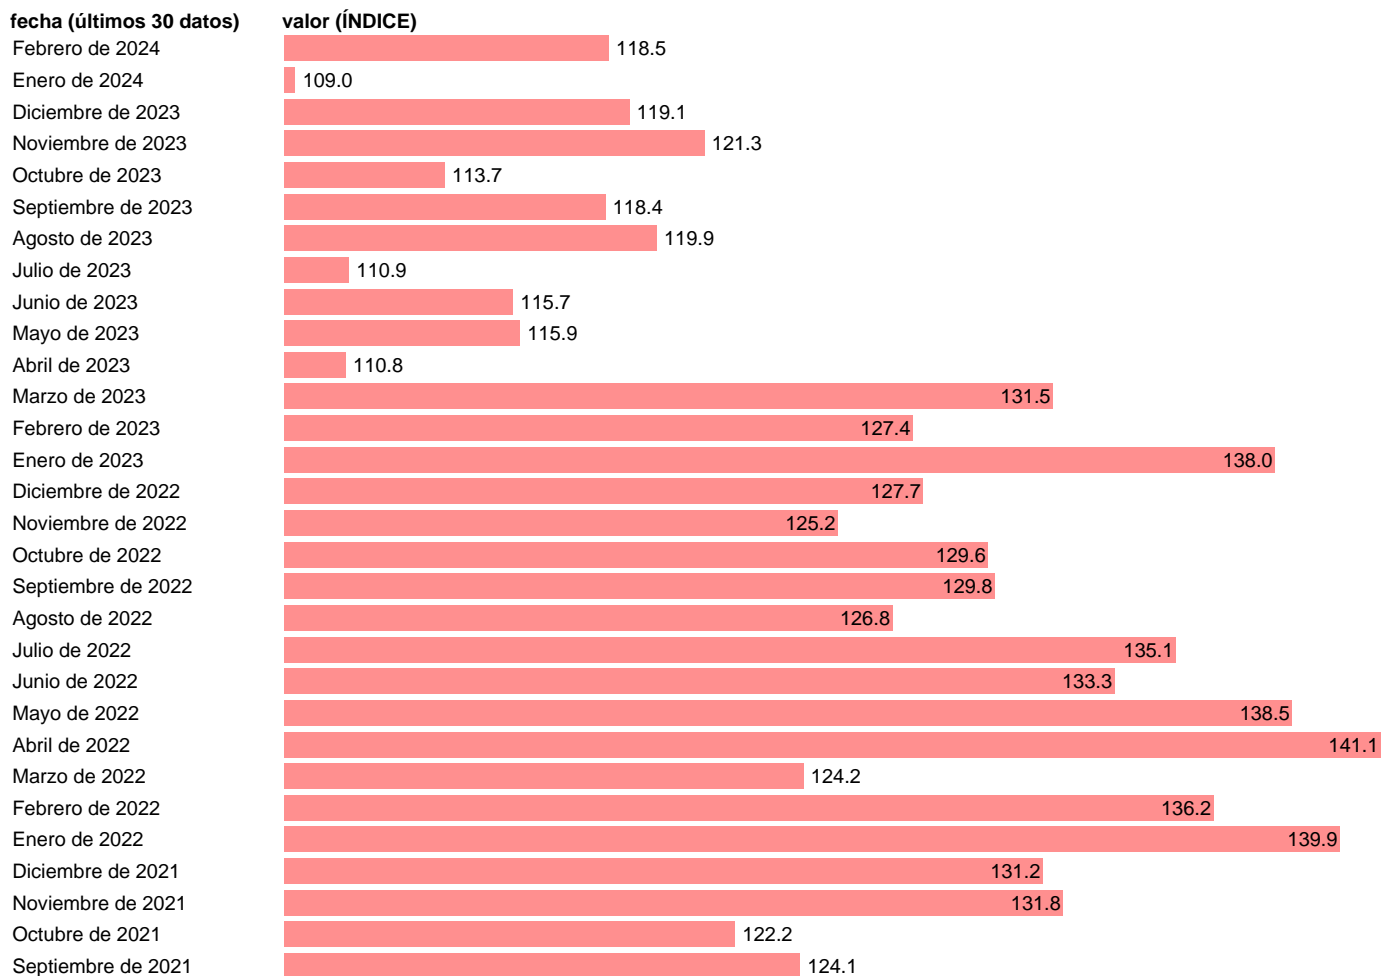

## VGE. EXPORTACION. REAL. CVEC. OTRAS INDUSTRIAS MANUFACTURERAS

Estadística: [VGE. EXPORTACION. REAL. CVEC. OTRAS INDUSTRIAS MANUFACTURERAS](#)

Enlace permanente (Permalink): <https://tematicas.org/M1/25m2220/>

Notas: Ventas de grandes empresas (<https://sede.agenciatributaria.gob.es/Sede/estadisticas.html>). VGE: VENTAS DE GRANDES EMPRESAS

Fuente: AEAT.  
Frecuencia: Mensual.  
Unidades: ÍNDICE.

Datos disponibles desde Enero de 1996 hasta Febrero de 2024.  
Valor más alto alcanzado en Abril de 2022: 141.1.  
Valor más bajo alcanzado en Enero de 1996: 57.7.

[Pulse aquí](#) para acceder a los datos completos actualizados y a la representación gráfica estadística.