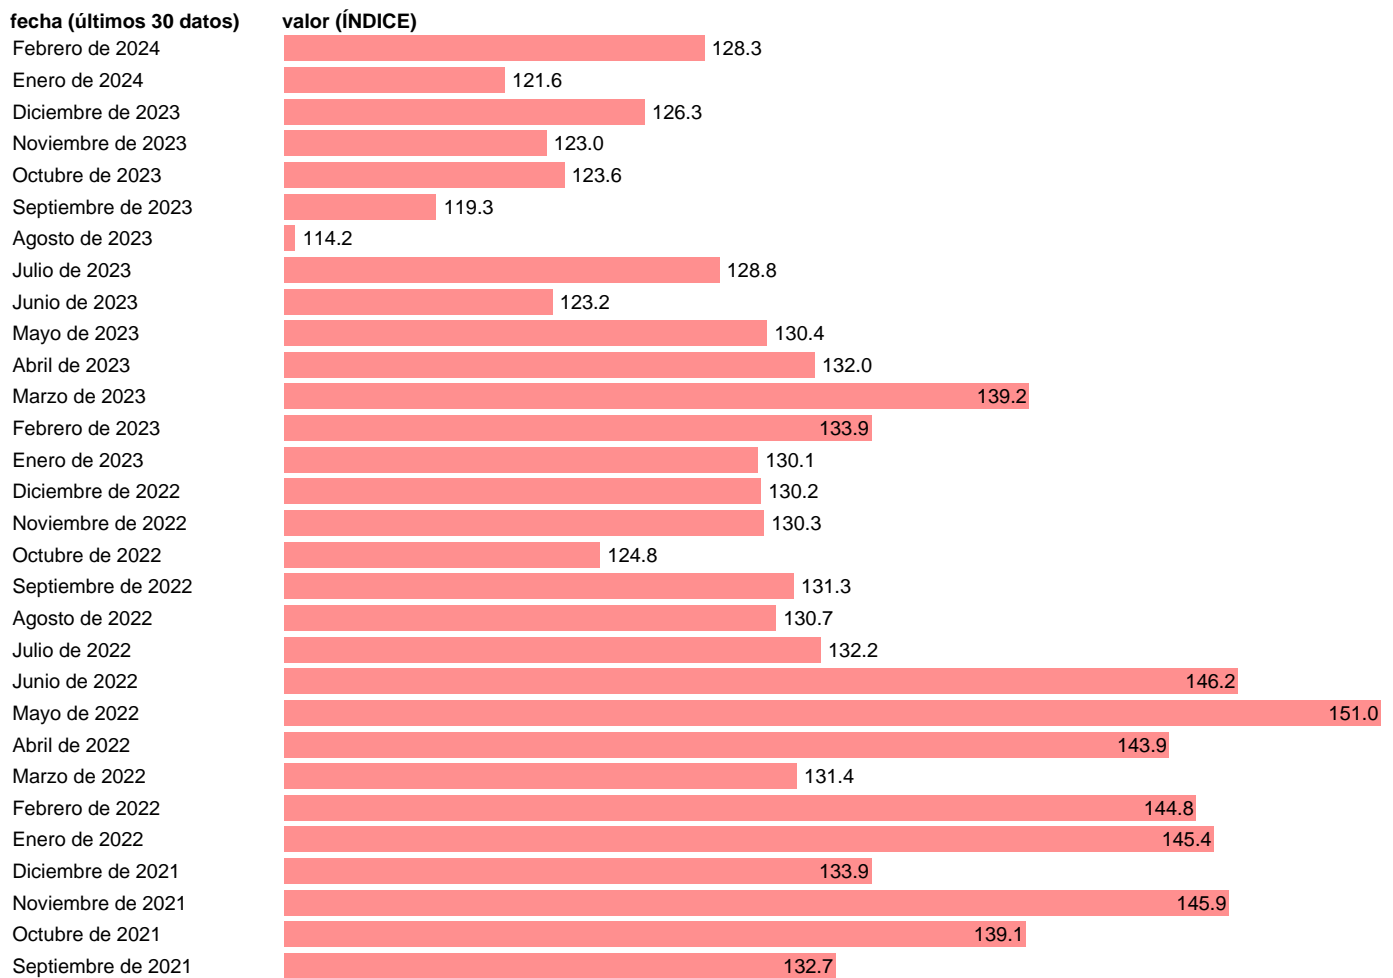

VGE. EXPORTACION. REAL. CVEC. MADERA CORCHO Y MUEBLES

Estadística: [VGE. EXPORTACION. REAL. CVEC. MADERA CORCHO Y MUEBLES](#)

Enlace permanente (Permalink): <https://tematicas.org/M1/25m2229/>

Notas: Ventas de grandes empresas (<https://sede.agenciatributaria.gob.es/Sede/estadisticas.html>). VGE: VENTAS DE GRANDES EMPRESAS

Fuente: AEAT.

Frecuencia: Mensual.

Unidades: ÍNDICE.

Datos disponibles desde Enero de 1996 hasta Febrero de 2024.

Valor más alto alcanzado en Mayo de 2022: 151.

Valor más bajo alcanzado en Abril de 2020: 63.4.

[Pulse aquí](#) para acceder a los datos completos actualizados y a la representación gráfica estadística.