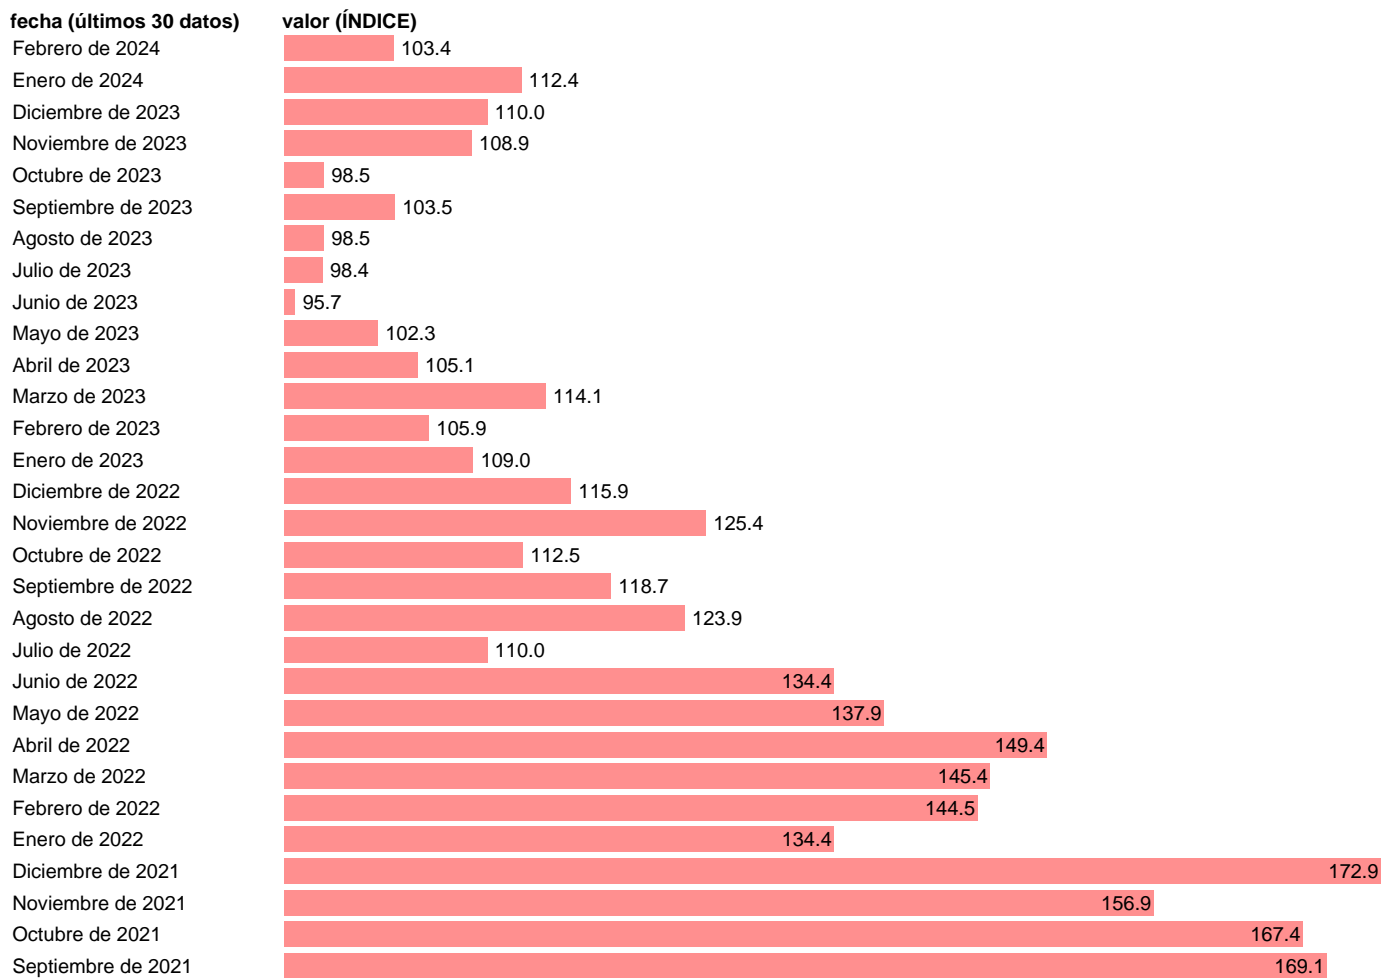

VGE. EXPORTACION. REAL. CVEC. INDUSTRIAS EXTRACTIVAS

Estadística: [VGE. EXPORTACION. REAL. CVEC. INDUSTRIAS EXTRACTIVAS](#)

Enlace permanente (Permalink): <https://tematicas.org/M1/25m2211/>

Notas: Ventas de grandes empresas (<https://sede.agenciatributaria.gob.es/Sede/estadisticas.html>). VGE: VENTAS DE GRANDES EMPRESAS

Fuente: AEAT.

Frecuencia: Mensual.

Unidades: ÍNDICE.

Datos disponibles desde Enero de 1996 hasta Febrero de 2024.

Valor más alto alcanzado en Diciembre de 2021: 172.9.

Valor más bajo alcanzado en Junio de 2009: 49.7.

[Pulse aquí](#) para acceder a los datos completos actualizados y a la representación gráfica estadística.