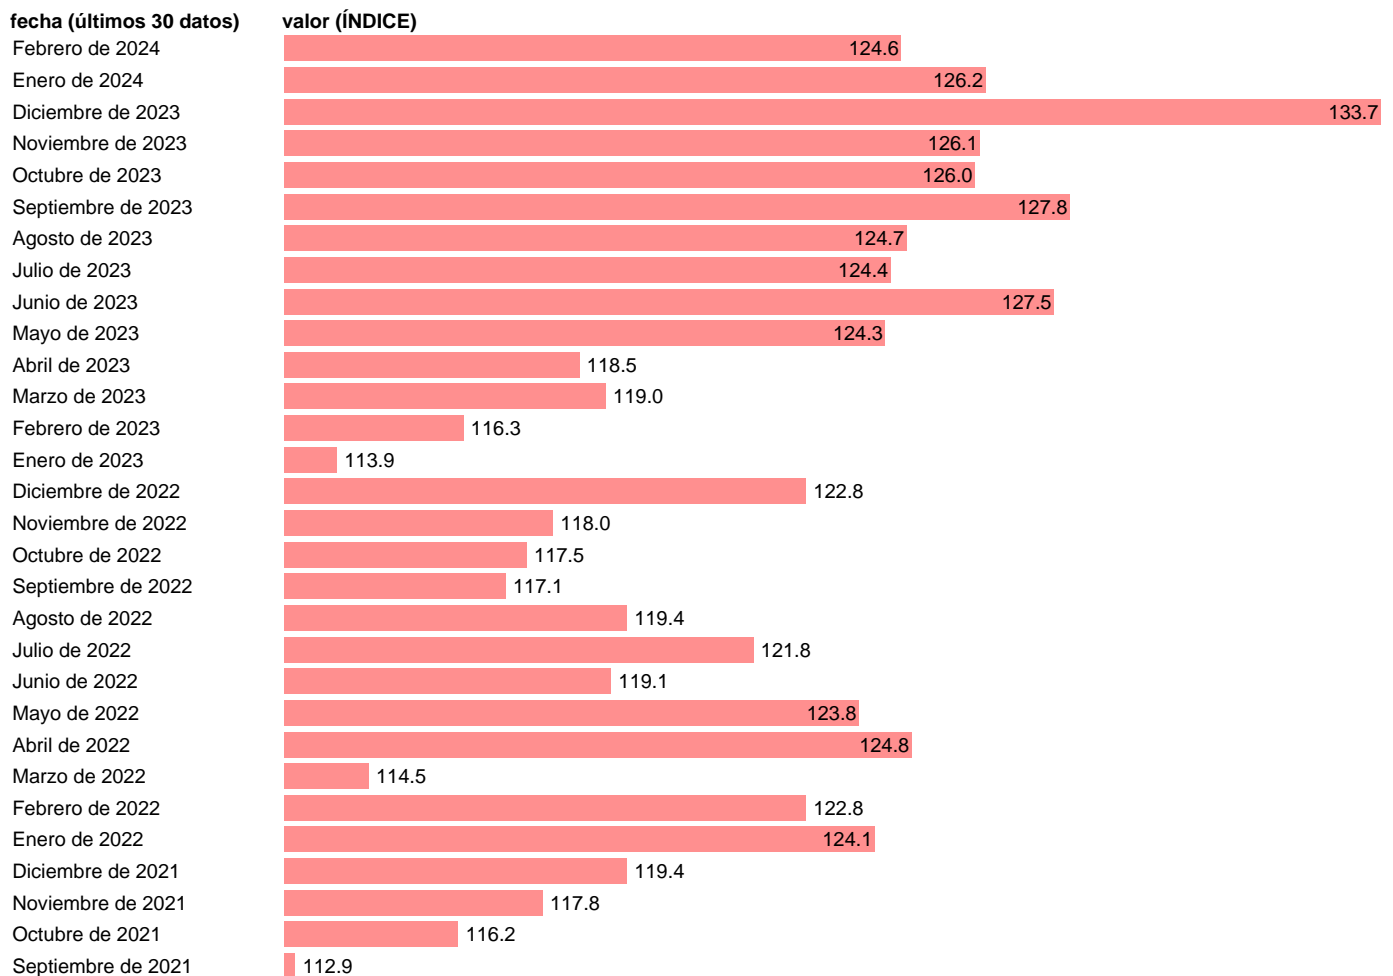

Notas: Ventas de grandes empresas (<https://sede.agenciatributaria.gob.es/Sede/estadisticas.html>). VGE: VENTAS DE GRANDES EMPRESAS

Fuente: AEAT.

Frecuencia: Mensual.

Unidades: ÍNDICE.

Datos disponibles desde Enero de 1996 hasta Febrero de 2024.

Valor más alto alcanzado en Diciembre de 2023: 133.7.

Valor más bajo alcanzado en Enero de 1997: 39.8.

[Pulse aquí](#) para acceder a los datos completos actualizados y a la representación gráfica estadística.