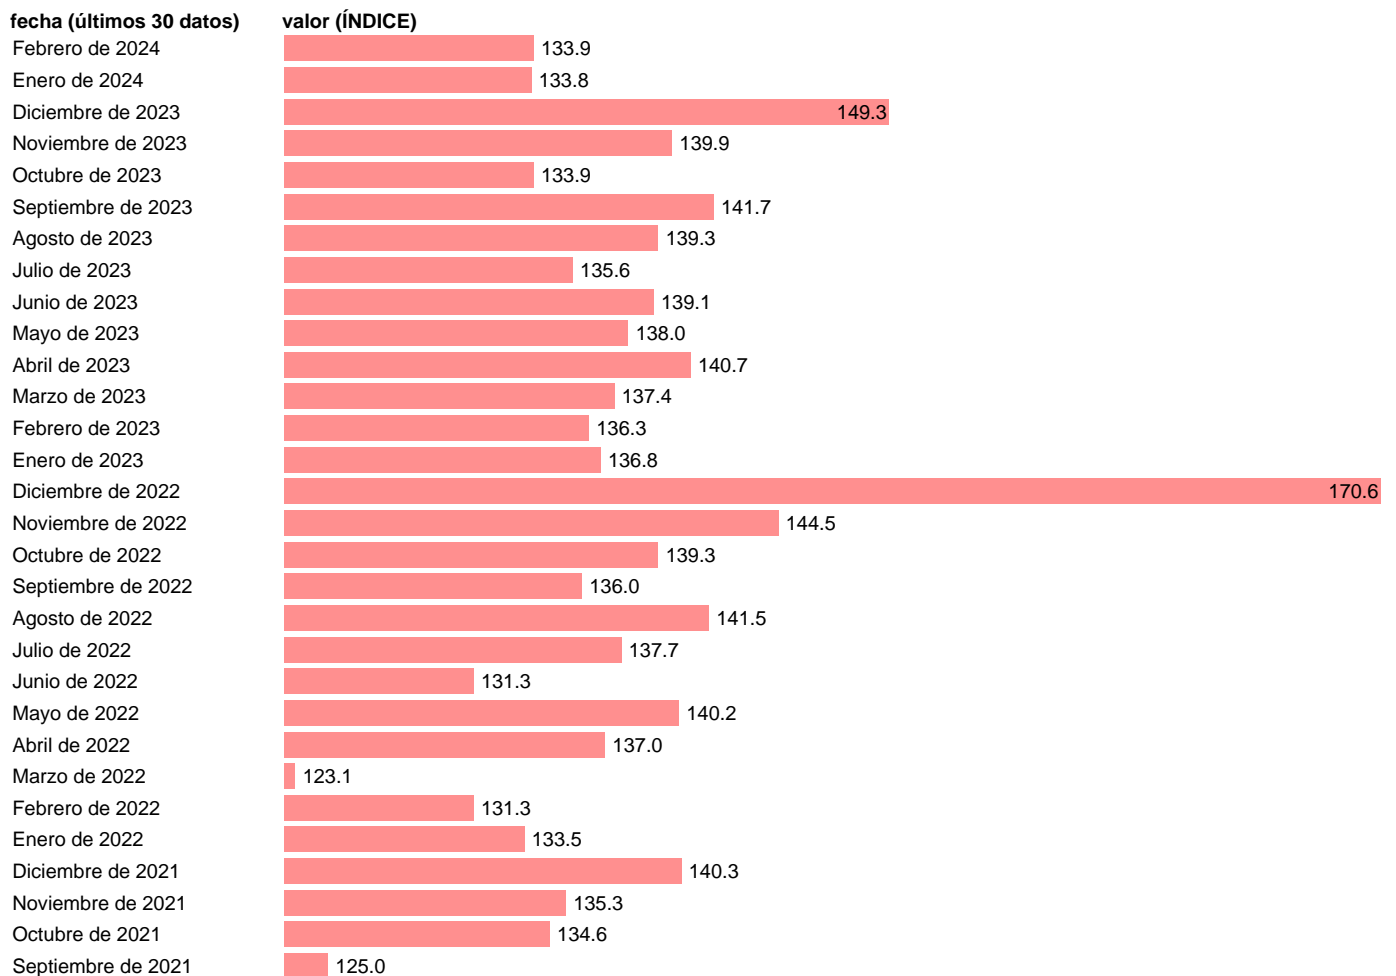

VGE. EXPORTACION. REAL. CVEC. INDUSTRIA MANUFACTURERA

Estadística: [VGE. EXPORTACION. REAL. CVEC. INDUSTRIA MANUFACTURERA](#)

Enlace permanente (Permalink): <https://tematicas.org/M1/25m222/>

Notas: Ventas de grandes empresas (<https://sede.agenciatributaria.gob.es/Sede/estadisticas.html>). VGE: VENTAS DE GRANDES EMPRESAS

Fuente: AEAT.

Frecuencia: Mensual.

Unidades: ÍNDICE.

Datos disponibles desde Enero de 1996 hasta Febrero de 2024.

Valor más alto alcanzado en Diciembre de 2022: 170.6.

Valor más bajo alcanzado en Febrero de 1996: 62.3.

[Pulse aquí](#) para acceder a los datos completos actualizados y a la representación gráfica estadística.