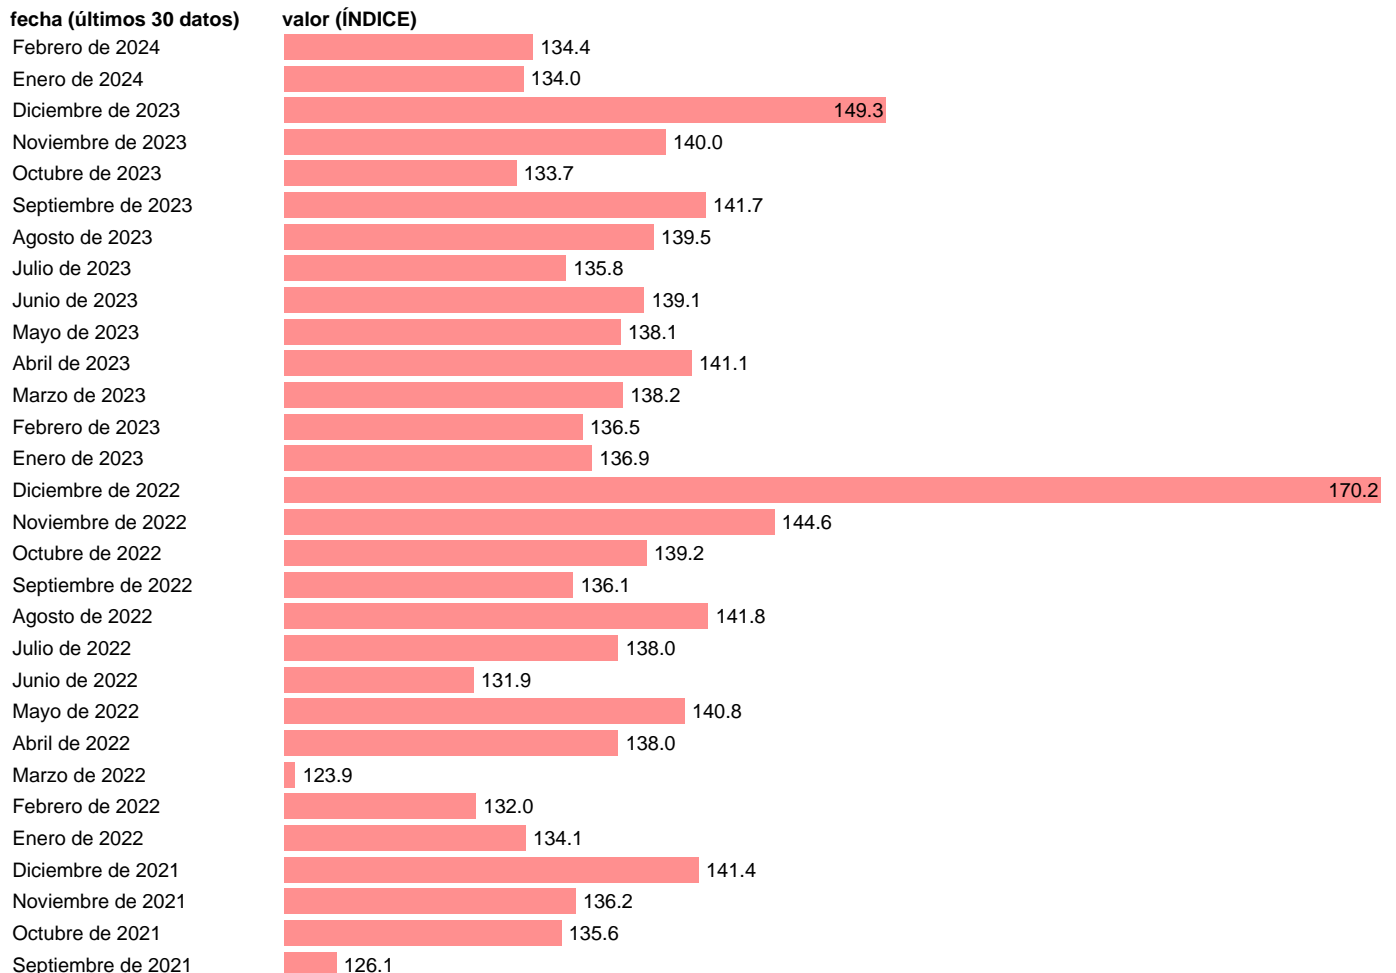

VGE. EXPORTACION. REAL. CVEC. INDUSTRIA

Estadística: [VGE. EXPORTACION. REAL. CVEC. INDUSTRIA](#)

Enlace permanente (Permalink): <https://tematicas.org/M1/25m220/>

Notas: **Ventas de grandes empresas** (<https://sede.agenciatributaria.gob.es/Sede/estadisticas.html>). VGE: VENTAS DE GRANDES EMPRESAS

Fuente: **AEAT**.

Frecuencia: **Mensual**.

Unidades: **ÍNDICE**.

Datos disponibles desde **Enero de 1996** hasta **Febrero de 2024**.

Valor más alto alcanzado en Diciembre de 2022: **170.2**.

Valor más bajo alcanzado en Febrero de 1996: **61.9**.

[Pulse aquí](#) para acceder a los datos completos actualizados y a la representación gráfica estadística.