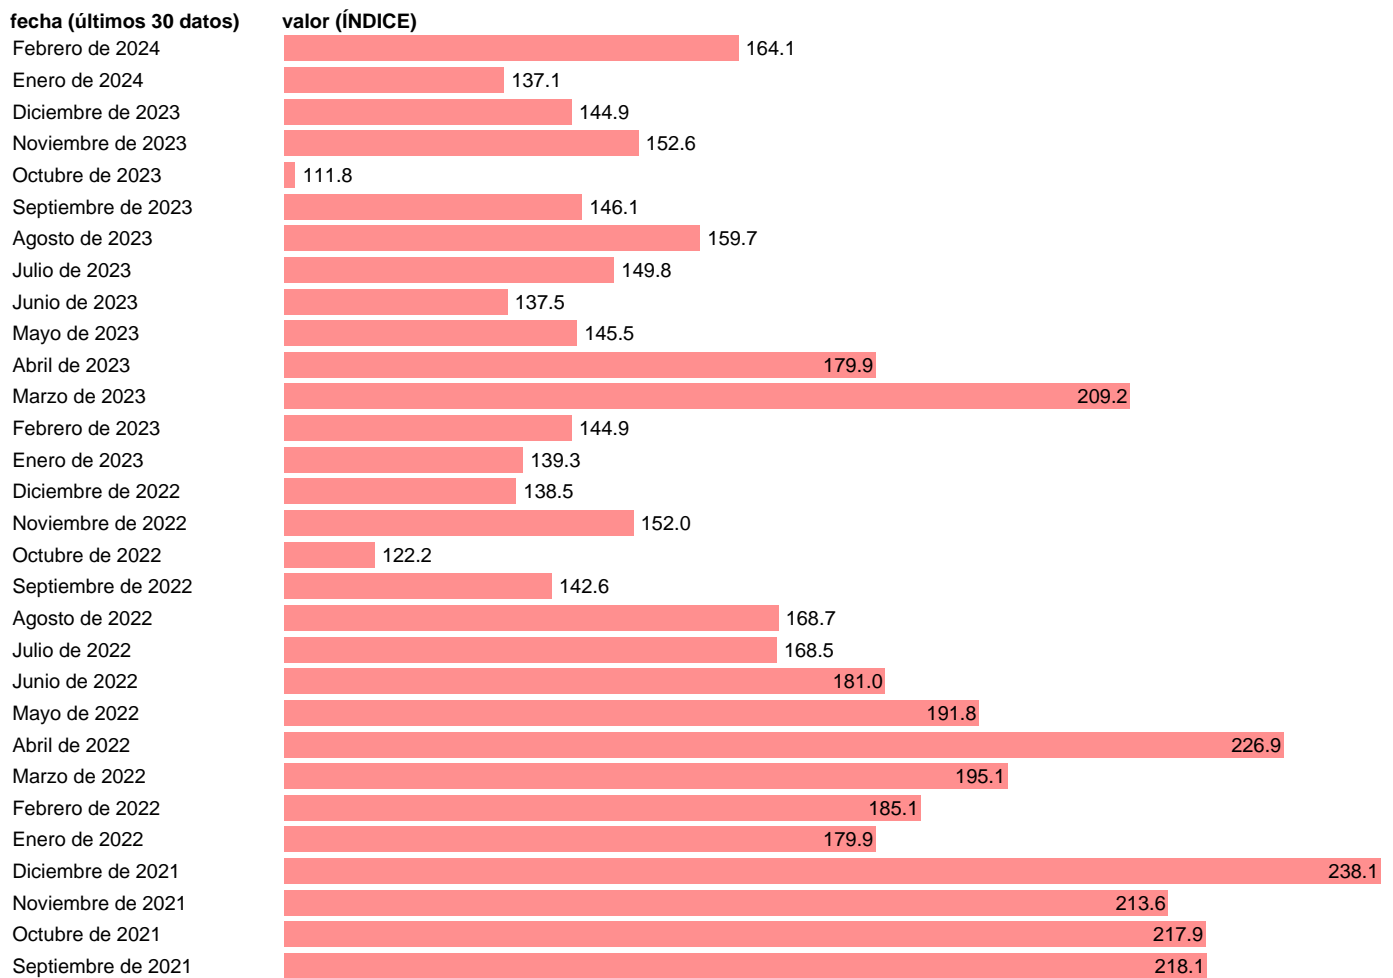

## VGE. EXPORTACION. REAL. CVEC. INDUSTRIAS EXTRACTIVAS Y AGUA

Estadística: [VGE. EXPORTACION. REAL. CVEC. INDUSTRIAS EXTRACTIVAS Y AGUA](#)

Enlace permanente (Permalink): <https://tematicas.org/M1/25m221/>

Notas: Ventas de grandes empresas (<https://sede.agenciatributaria.gob.es/Sede/estadisticas.html>). VGE: VENTAS DE GRANDES EMPRESAS

Fuente: AEAT.

Frecuencia: Mensual.

Unidades: ÍNDICE.

Datos disponibles desde Enero de 1996 hasta Febrero de 2024.

Valor más alto alcanzado en Diciembre de 2021: 238.1.

Valor más bajo alcanzado en Diciembre de 2001: 49.5.

[Pulse aquí](#) para acceder a los datos completos actualizados y a la representación gráfica estadística.