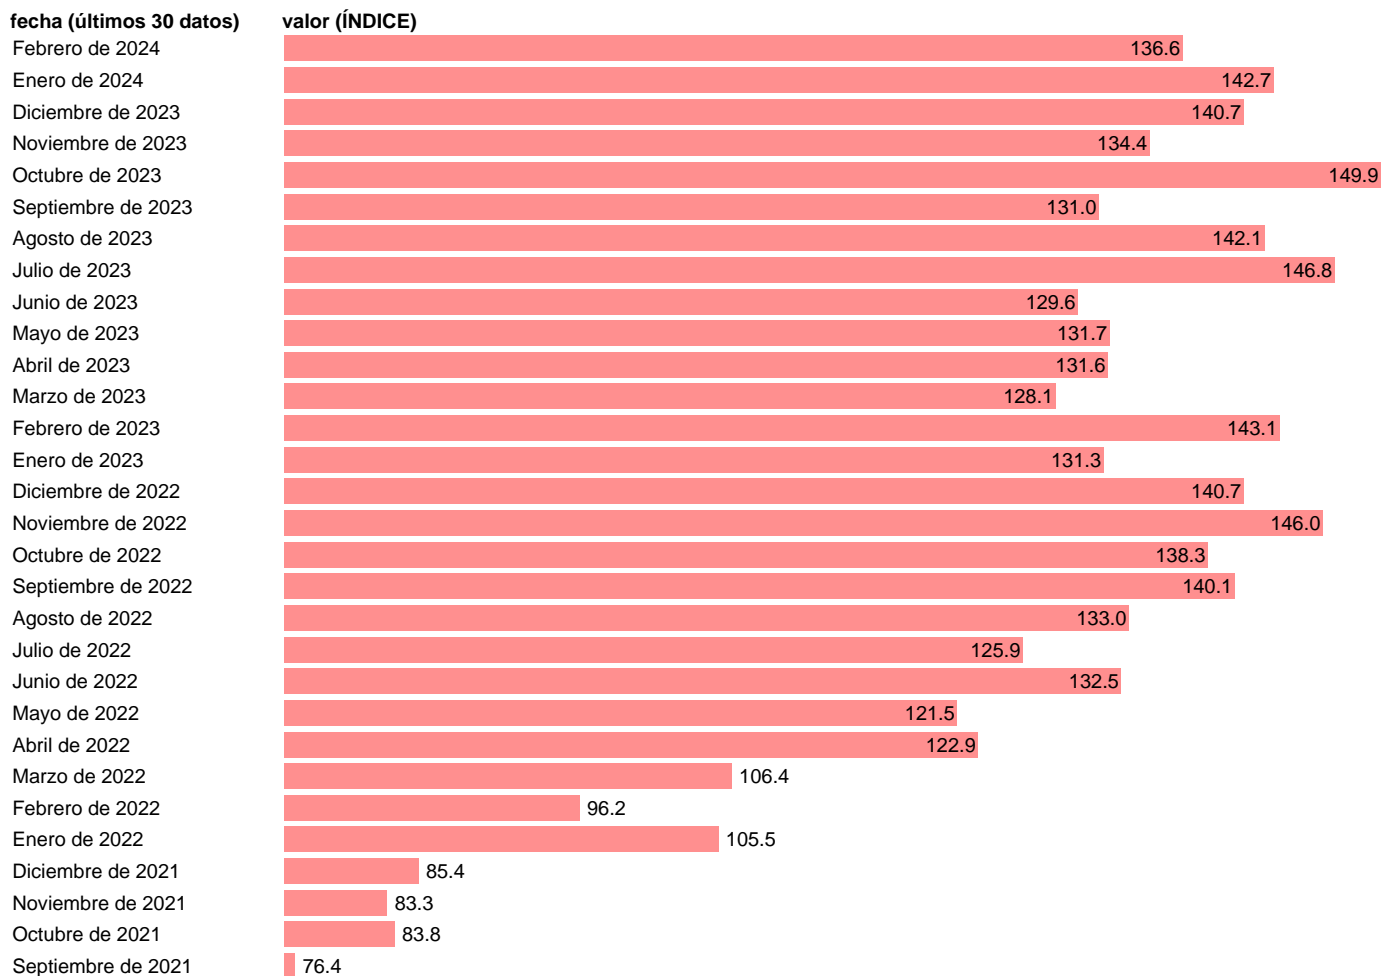

## VGE. EXPORTACION. REAL. CVEC. HOSTELERIA Y RESTAURACION

Estadística: [VGE. EXPORTACION. REAL. CVEC. HOSTELERIA Y RESTAURACION](#)

Enlace permanente (Permalink): <https://tematicas.org/M1/25m245/>

Notas: Ventas de grandes empresas (<https://sede.agenciatributaria.gob.es/Sede/estadisticas.html>). VGE: VENTAS DE GRANDES EMPRESAS

Fuente: AEAT.  
Frecuencia: Mensual.  
Unidades: ÍNDICE.

Datos disponibles desde Enero de 1996 hasta Febrero de 2024.

Valor más alto alcanzado en Julio de 2005: 4346.6.

Valor más bajo alcanzado en Enero de 2021: 57.7.

[Pulse aquí](#) para acceder a los datos completos actualizados y a la representación gráfica estadística.