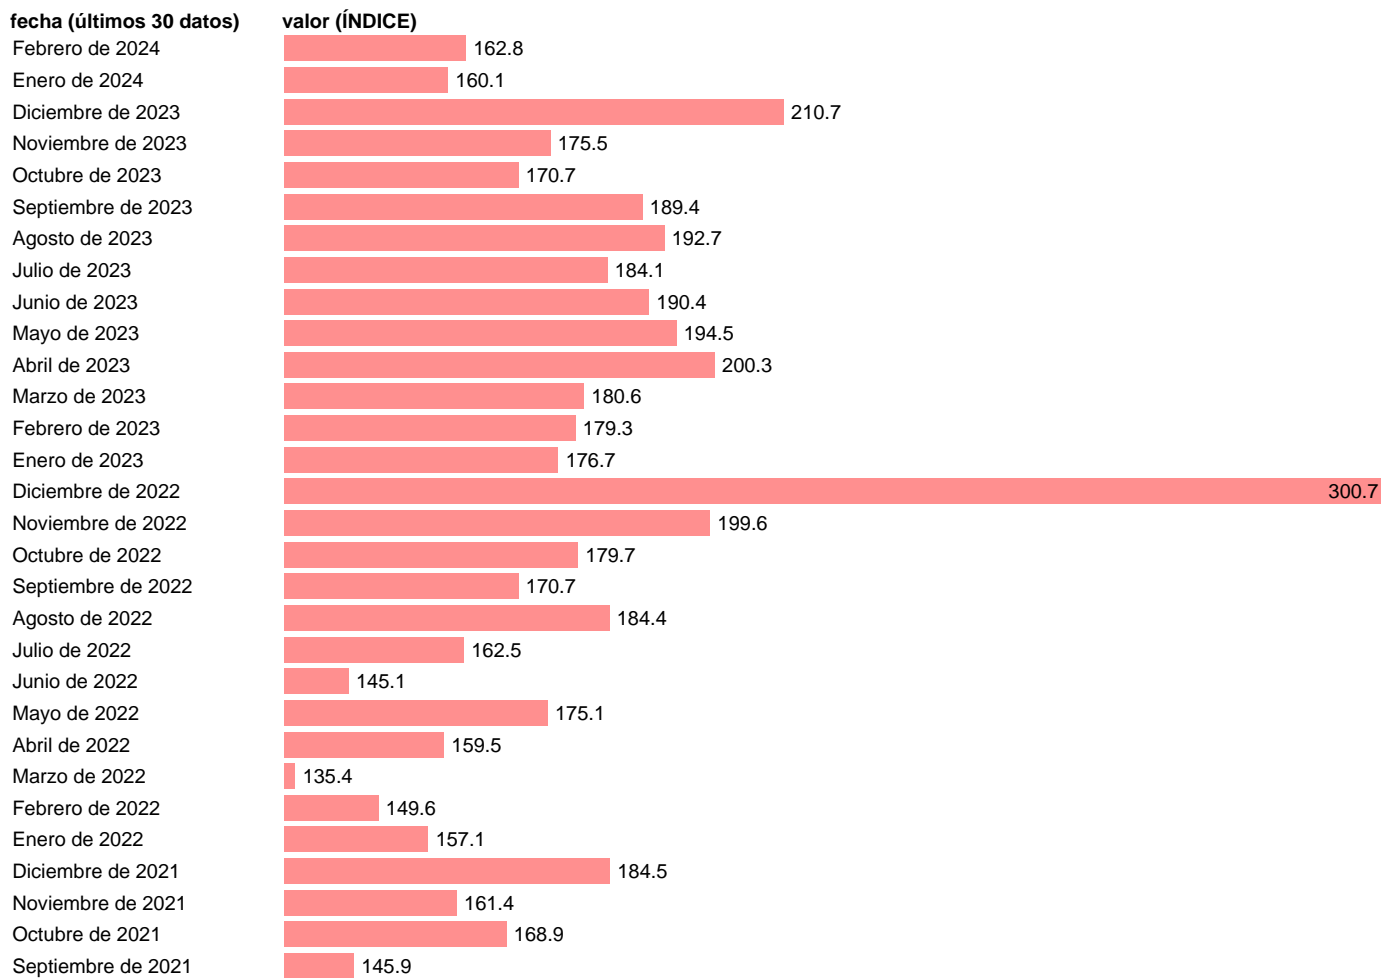

VGE. EXPORTACION. REAL. CVEC. FABRICACION DE MATERIAL DE TRANSPORTE

Estadística: [VGE. EXPORTACION. REAL. CVEC. FABRICACION DE MATERIAL DE TRANSPORTE](#)

Enlace permanente (Permalink): <https://tematicas.org/M1/25m2224/>

Notas: Ventas de grandes empresas (<https://sede.agenciatributaria.gob.es/Sede/estadisticas.html>). VGE: VENTAS DE GRANDES EMPRESAS

Fuente: AEAT.
Frecuencia: Mensual.
Unidades: ÍNDICE.

Datos disponibles desde Enero de 1996 hasta Febrero de 2024.
Valor más alto alcanzado en Diciembre de 2022: 300.7.
Valor más bajo alcanzado en Abril de 2020: 57.9.

[Pulse aquí](#) para acceder a los datos completos actualizados y a la representación gráfica estadística.