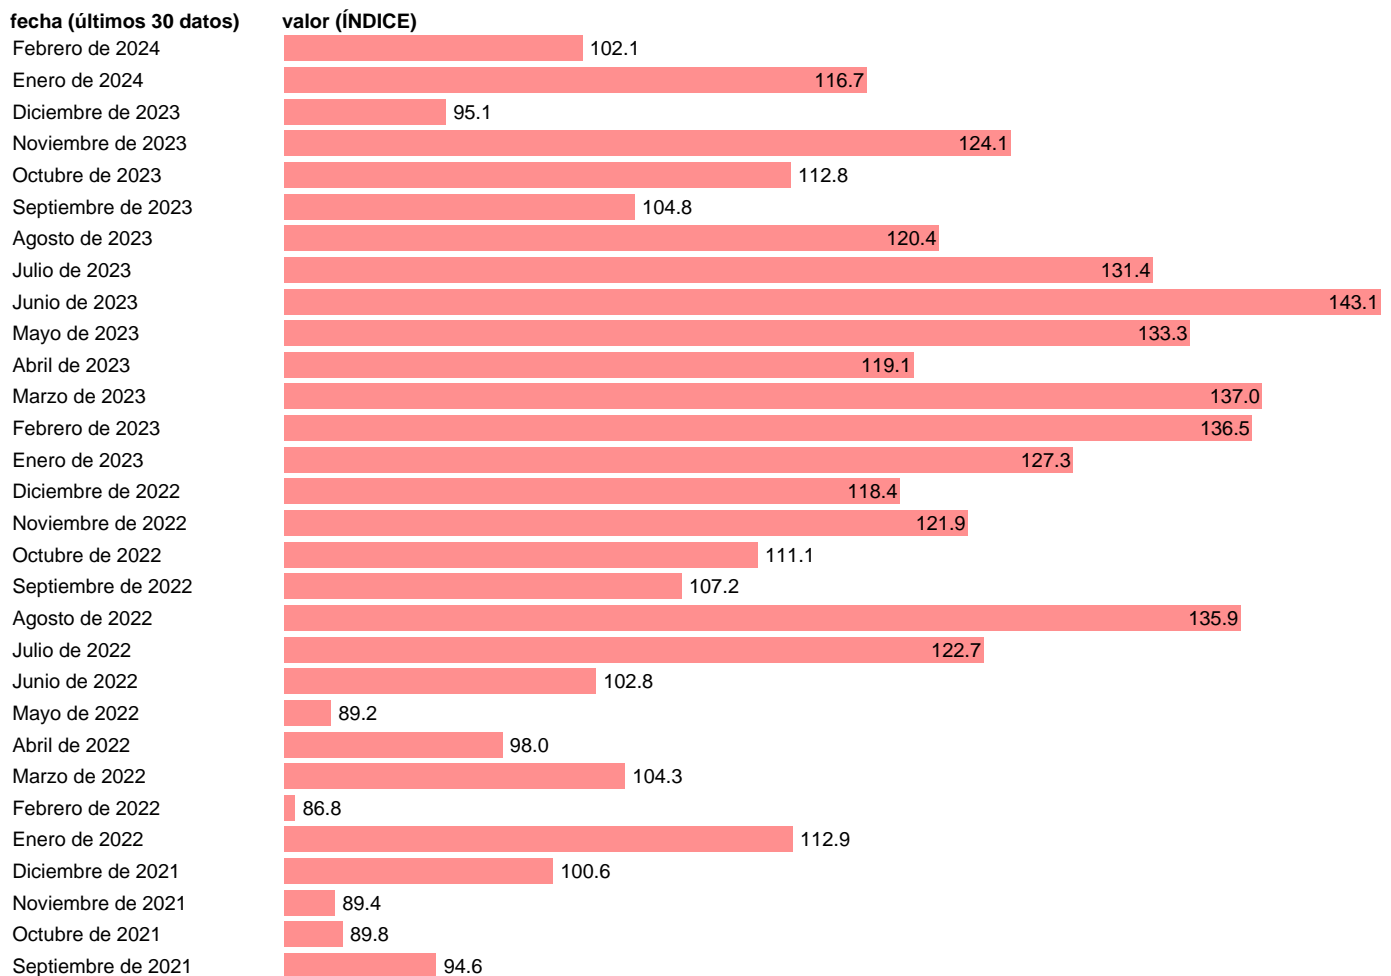

VGE. EXPORTACION. REAL. CVEC. CONSTRUCCION Y ACT.INMOBILIARIAS

Estadística: [VGE. EXPORTACION. REAL. CVEC. CONSTRUCCION Y ACT.INMOBILIARIAS](#)

Enlace permanente (Permalink): <https://tematicas.org/M1/25m230/>

Notas: Ventas de grandes empresas (<https://sede.agenciatributaria.gob.es/Sede/estadisticas.html>). VGE: VENTAS DE GRANDES EMPRESAS

Fuente: AEAT.
Frecuencia: Mensual.
Unidades: ÍNDICE.

Datos disponibles desde Enero de 1996 hasta Febrero de 2024.
Valor más alto alcanzado en Enero de 2020: 149.9.
Valor más bajo alcanzado en Marzo de 2009: 45.7.

[Pulse aquí](#) para acceder a los datos completos actualizados y a la representación gráfica estadística.