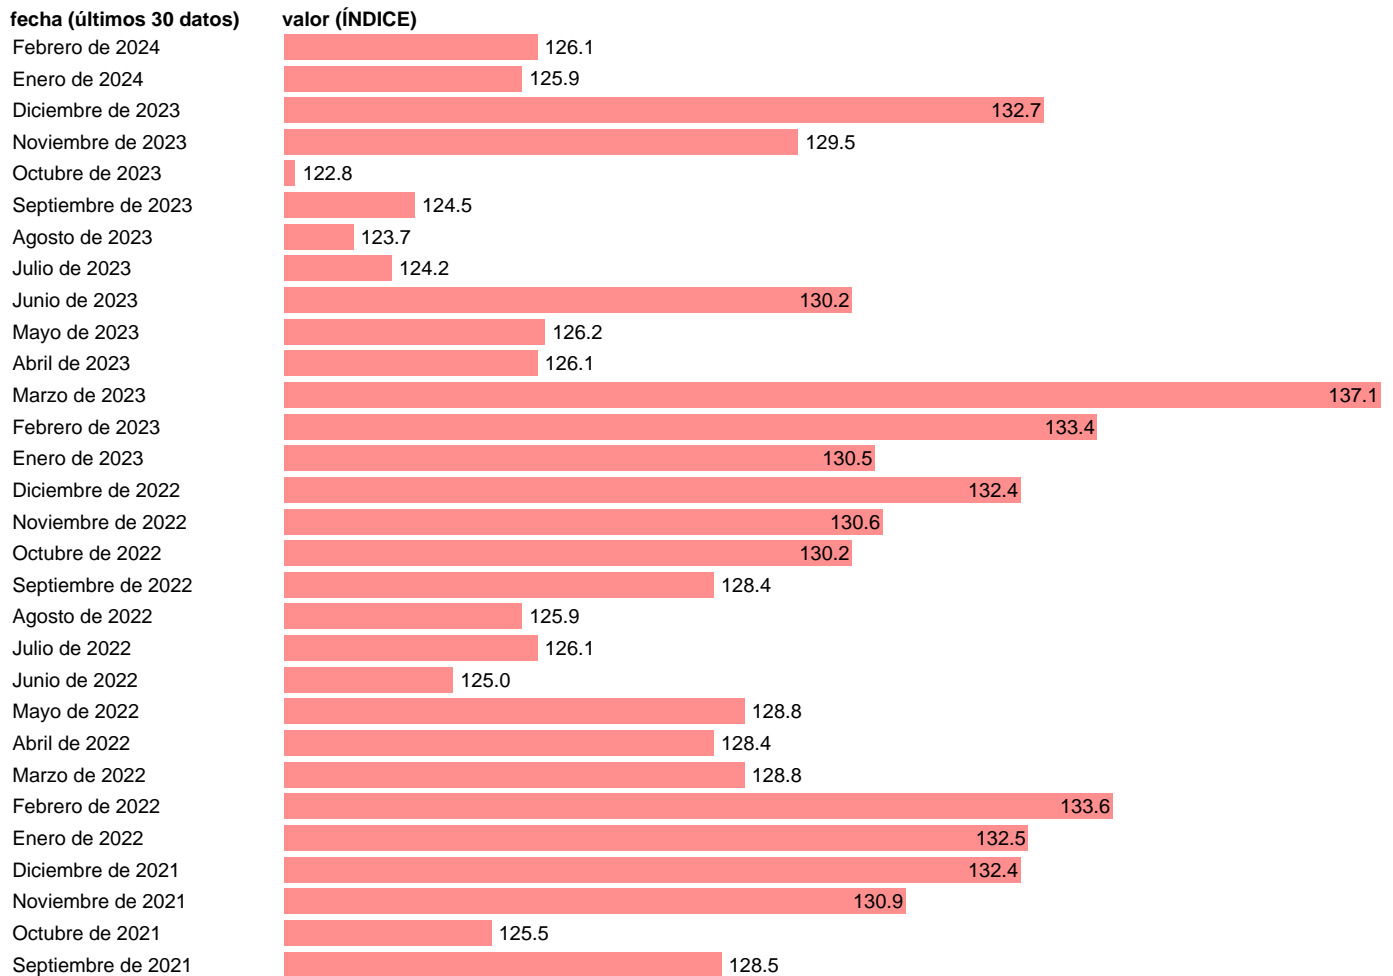

VGE. EXPORTACION. REAL. CVEC. COMERCIO

Estadística: [VGE. EXPORTACION. REAL. CVEC. COMERCIO](#)

Enlace permanente (Permalink): <https://tematicas.org/M1/25m241/>

Notas: **Ventas de grandes empresas** (<https://sede.agenciatributaria.gob.es/Sede/estadisticas.html>). VGE: VENTAS DE GRANDES EMPRESAS

Fuente: **AEAT.**

Frecuencia: **Mensual.**

Unidades: **ÍNDICE.**

Datos disponibles desde **Enero de 1996** hasta **Febrero de 2024**.

Valor más alto alcanzado en Mayo de 2019: **145.**

Valor más bajo alcanzado en Agosto de 1996: **58.8.**

[Pulse aquí](#) para acceder a los datos completos actualizados y a la representación gráfica estadística.