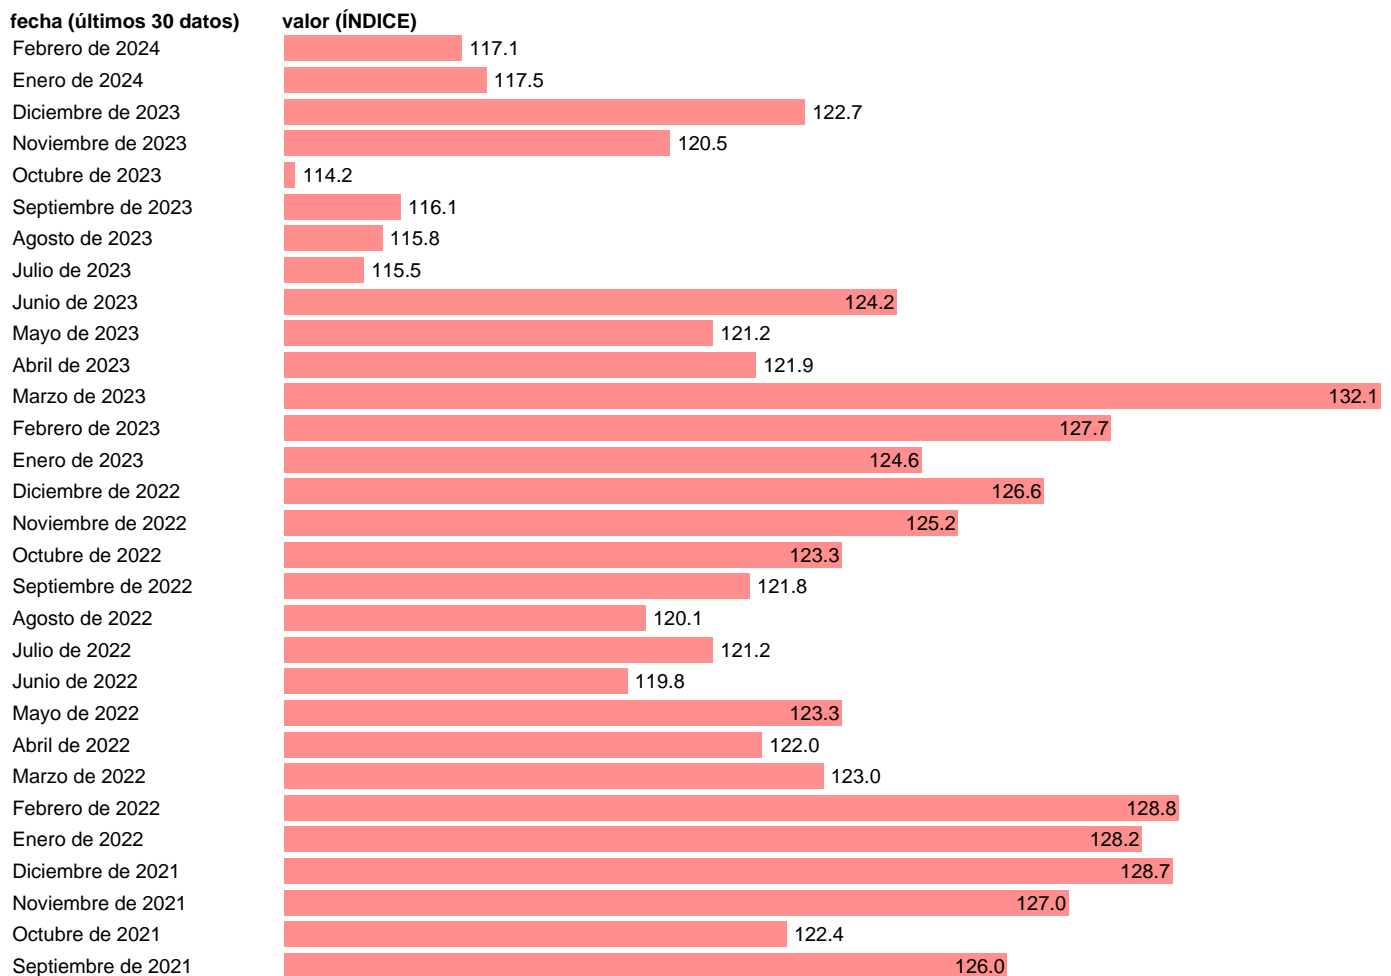

VGE. EXPORTACION. REAL. CVEC. COMERCIO MAYORISTA Y REPARACION VEHICULOS

Estadística: [VGE. EXPORTACION. REAL. CVEC. COMERCIO MAYORISTA Y REPARACION VEHICULOS](#)

Enlace permanente (Permalink): <https://tematicas.org/M1/25m2411/>

Notas: Ventas de grandes empresas (<https://sede.agenciatributaria.gob.es/Sede/estadisticas.html>). VGE: VENTAS DE GRANDES EMPRESAS

Fuente: AEAT.
Frecuencia: Mensual.
Unidades: ÍNDICE.

Datos disponibles desde Enero de 1996 hasta Febrero de 2024.
Valor más alto alcanzado en Septiembre de 2019: 140.7.
Valor más bajo alcanzado en Agosto de 1996: 64.1.

[Pulse aquí](#) para acceder a los datos completos actualizados y a la representación gráfica estadística.