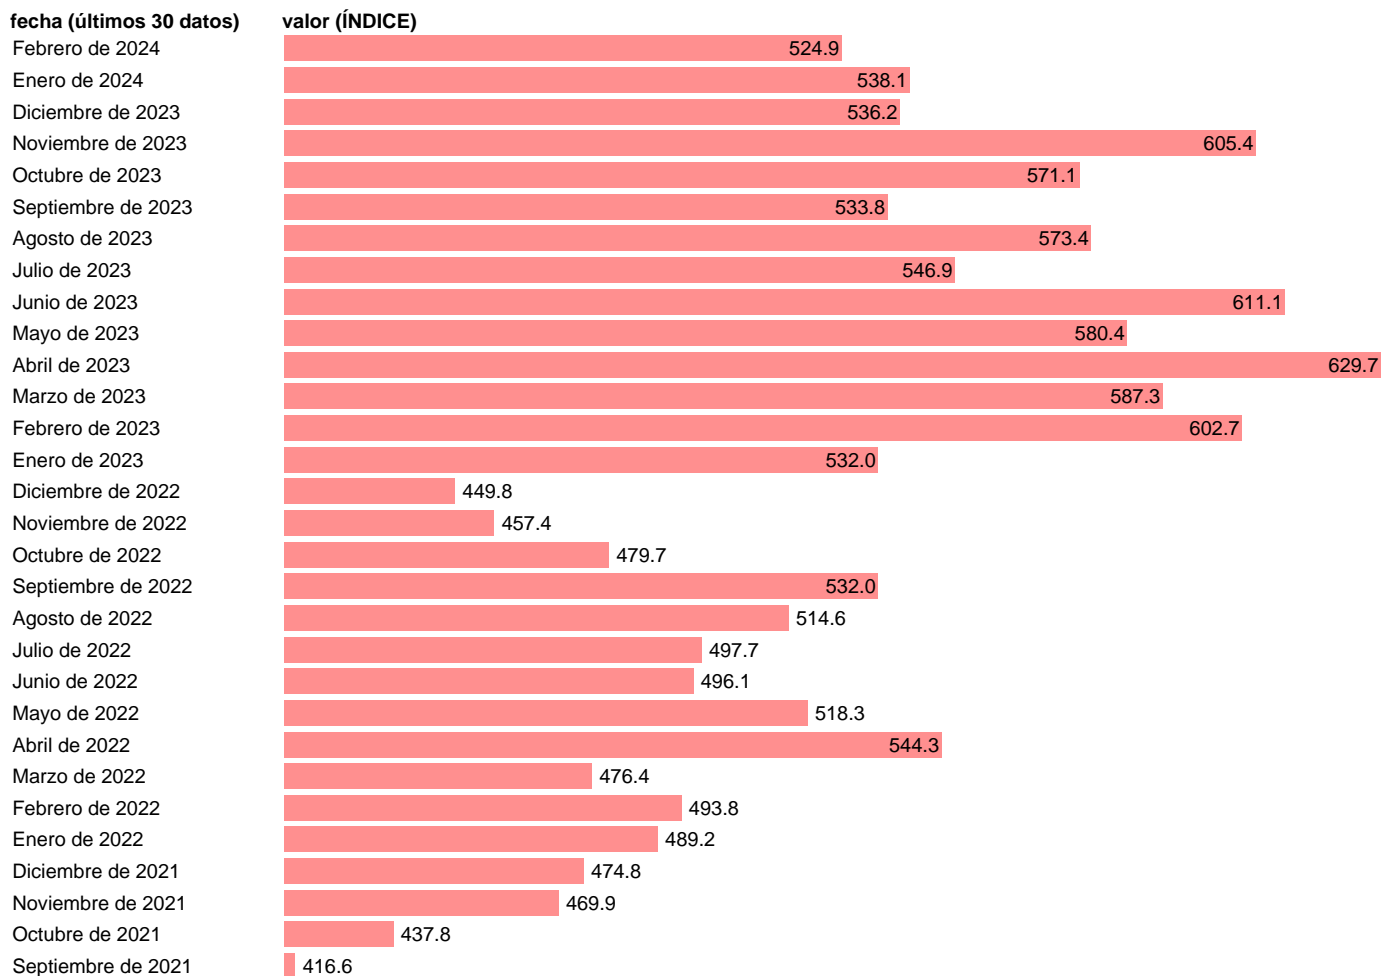

Fuente: AEAT.

Frecuencia: Mensual.

Unidades: ÍNDICE.

Datos disponibles desde Enero de 1996 hasta Febrero de 2024.

Valor más alto alcanzado en Marzo de 2000: 1606.9.

Valor más bajo alcanzado en Junio de 2013: 75.1.

[Pulse aquí](#) para acceder a los datos completos actualizados y a la representación gráfica estadística.