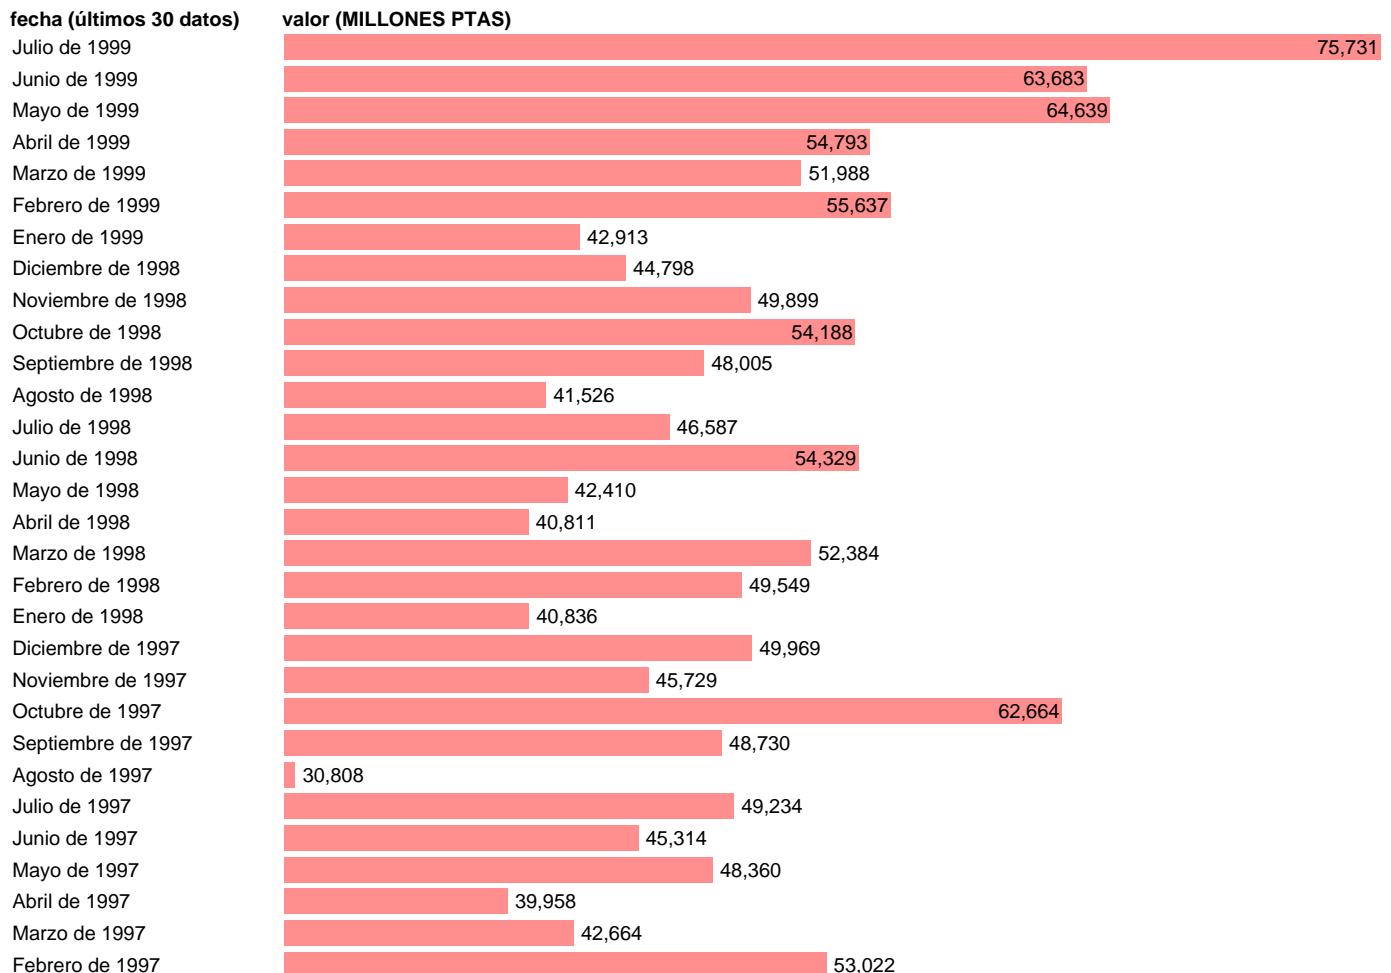

Fuente: **INSTITUTO NACIONAL DE ESTADISTICA.**

Frecuencia: **Mensual.**

Unidades: **MILLONES PTAS.**

Datos disponibles desde **Enero de 1970** hasta **Julio de 1999**.

Valor más alto alcanzado en Julio de 1999: **75731**.

Valor más bajo alcanzado en Diciembre de 1990: **3542**.

[Pulse aquí](#) para acceder a los datos completos actualizados y a la representación gráfica estadística.