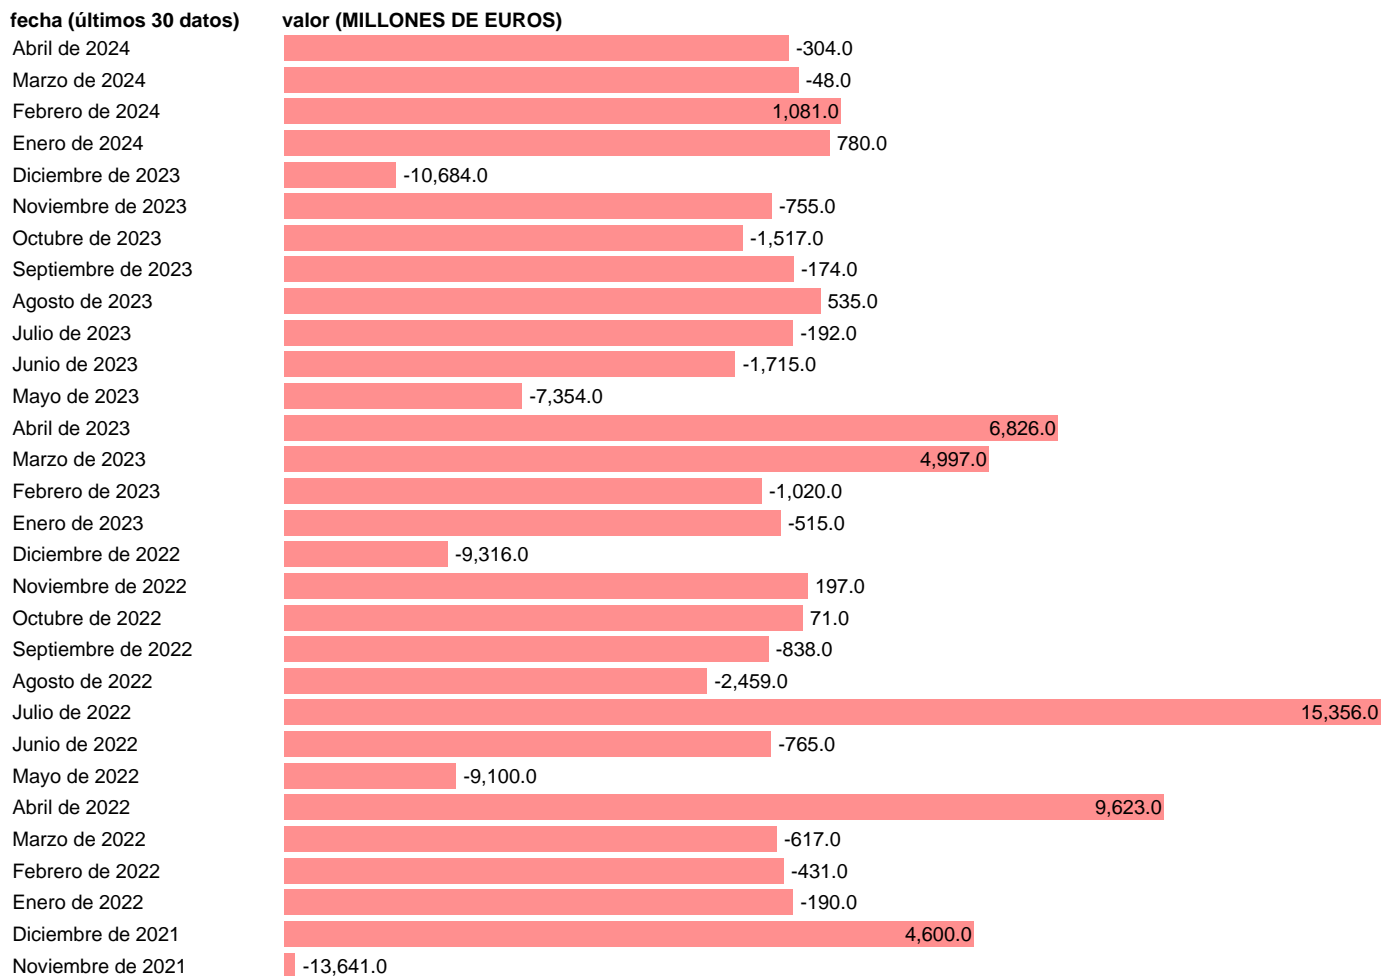

BP. VNP. OTRAS INVERSIONES. TOTAL. AA.PP.

Estadística: [BP. VNP. OTRAS INVERSIONES. TOTAL. AA.PP.](#)

Enlace permanente (Permalink): <https://tematicas.org/M1/574810/>

Notas: www.bde.es/webbe/es/estadisticas/compartido/docs/notametBpPii.pdf.

Fuente: **BANCO DE ESPAÑA.**

Frecuencia: **Mensual.**

Unidades: **MILLONES DE EUROS.**

Datos disponibles desde **Enero de 1993** hasta **Abril de 2024**.

Valor más alto alcanzado en Diciembre de 2012: **44115**.

Valor más bajo alcanzado en Noviembre de 2021: **-13641**.

[Pulse aquí](#) para acceder a los datos completos actualizados y a la representación gráfica estadística.