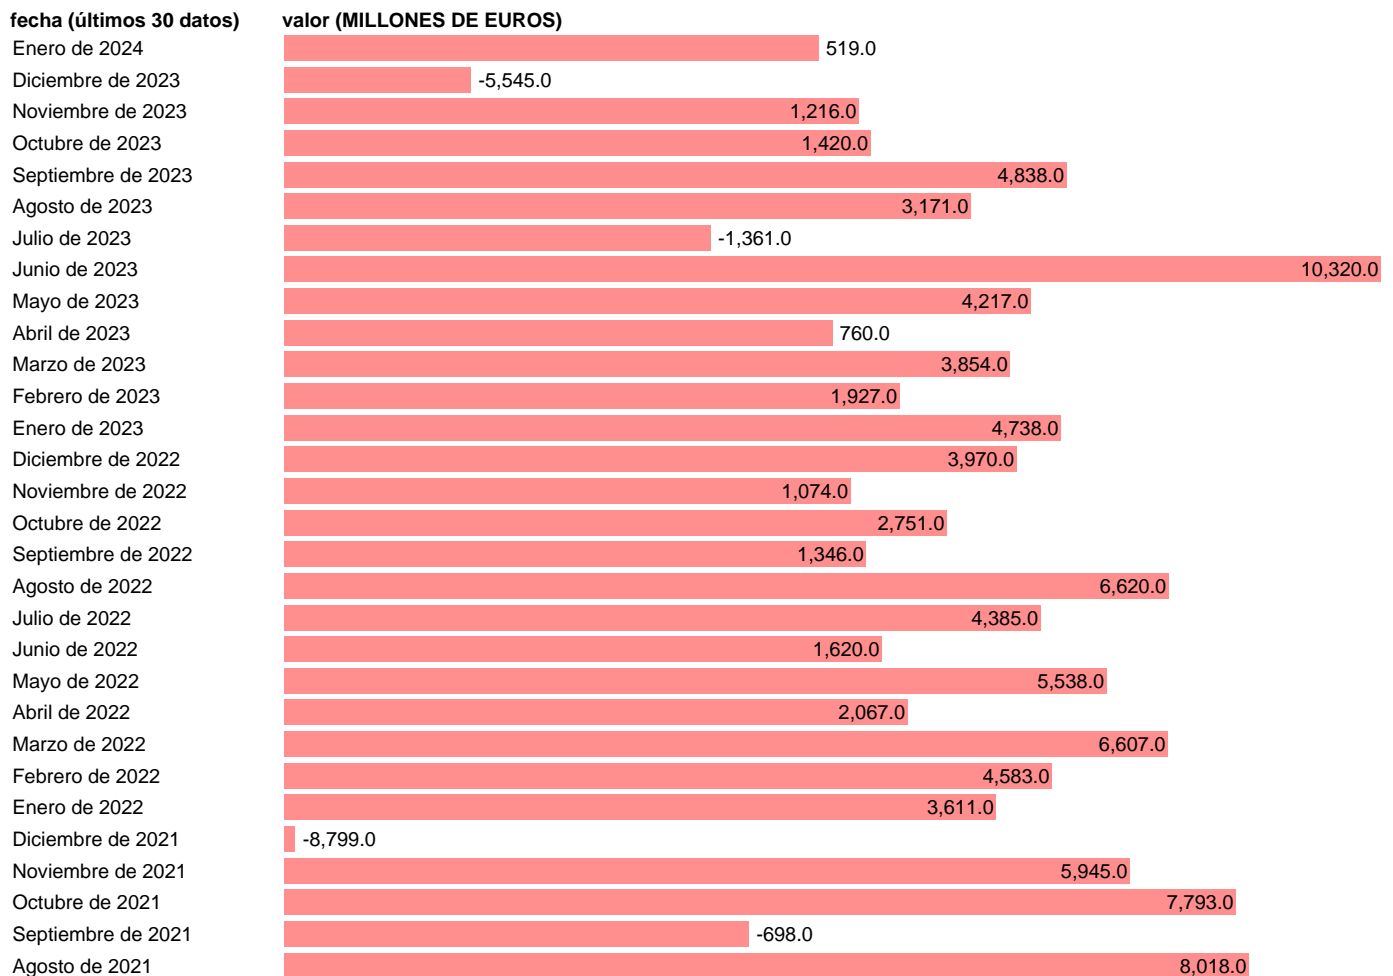

BP. VNP. INVERSIONES DIRECTAS. TOTAL. OSR

Estadística: [BP. VNP. INVERSIONES DIRECTAS. TOTAL. OSR](#)

Enlace permanente (Permalink): <https://tematicas.org/M1/574630/>

Notas: www.bde.es/webbe/es/estadisticas/compartido/docs/notametBpPii.pdf.

Fuente: **BANCO DE ESPAÑA.**

Frecuencia: **Mensual.**

Unidades: **MILLONES DE EUROS.**

Datos disponibles desde **Enero de 1993** hasta **Enero de 2024**.

Valor más alto alcanzado en Octubre de 2007: **22863**.

Valor más bajo alcanzado en Diciembre de 2014: **-10356**.

[Pulse aquí](#) para acceder a los datos completos actualizados y a la representación gráfica estadística.