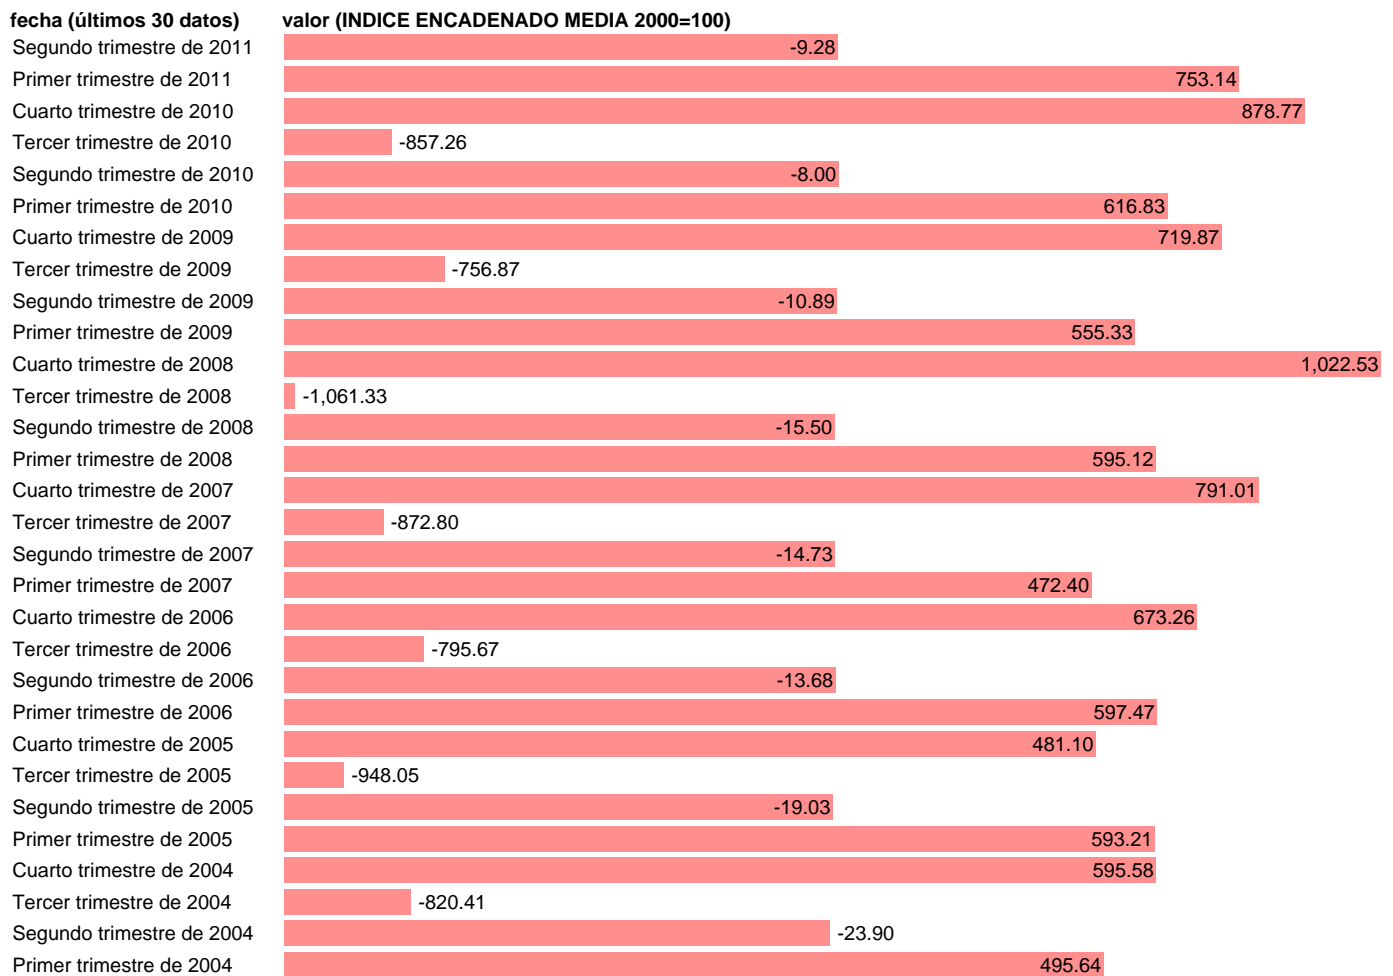

VARIACION DE EXISTENCIAS.VOLUMEN. DATOS BRUTOS

Estadística: [VARIACION DE EXISTENCIAS.VOLUMEN. DATOS BRUTOS](#)

Enlace permanente (Permalink): <https://tematicas.org/M1/90gv2200t/>

Notas: **ACTUALIZA: AREA COYUNTURA ECONOMICA**

Fuente: **INSTITUTO NACIONAL DE ESTADISTICA (CONTABILIDAD NACIONAL TRIMESTRAL-SEC 95).**

Frecuencia: **Trimestral.**

Unidades: **INDICE ENCADENADO MEDIA 2000=100.**

Datos disponibles desde **Primer trimestre de 1995** hasta **Segundo trimestre de 2011.**

Valor más alto alcanzado en Cuarto trimestre de 2008: **1022.53.**

Valor más bajo alcanzado en Tercer trimestre de 2008: **-1061.33.**

[Pulse aquí](#) para acceder a los datos completos actualizados y a la representación gráfica estadística.