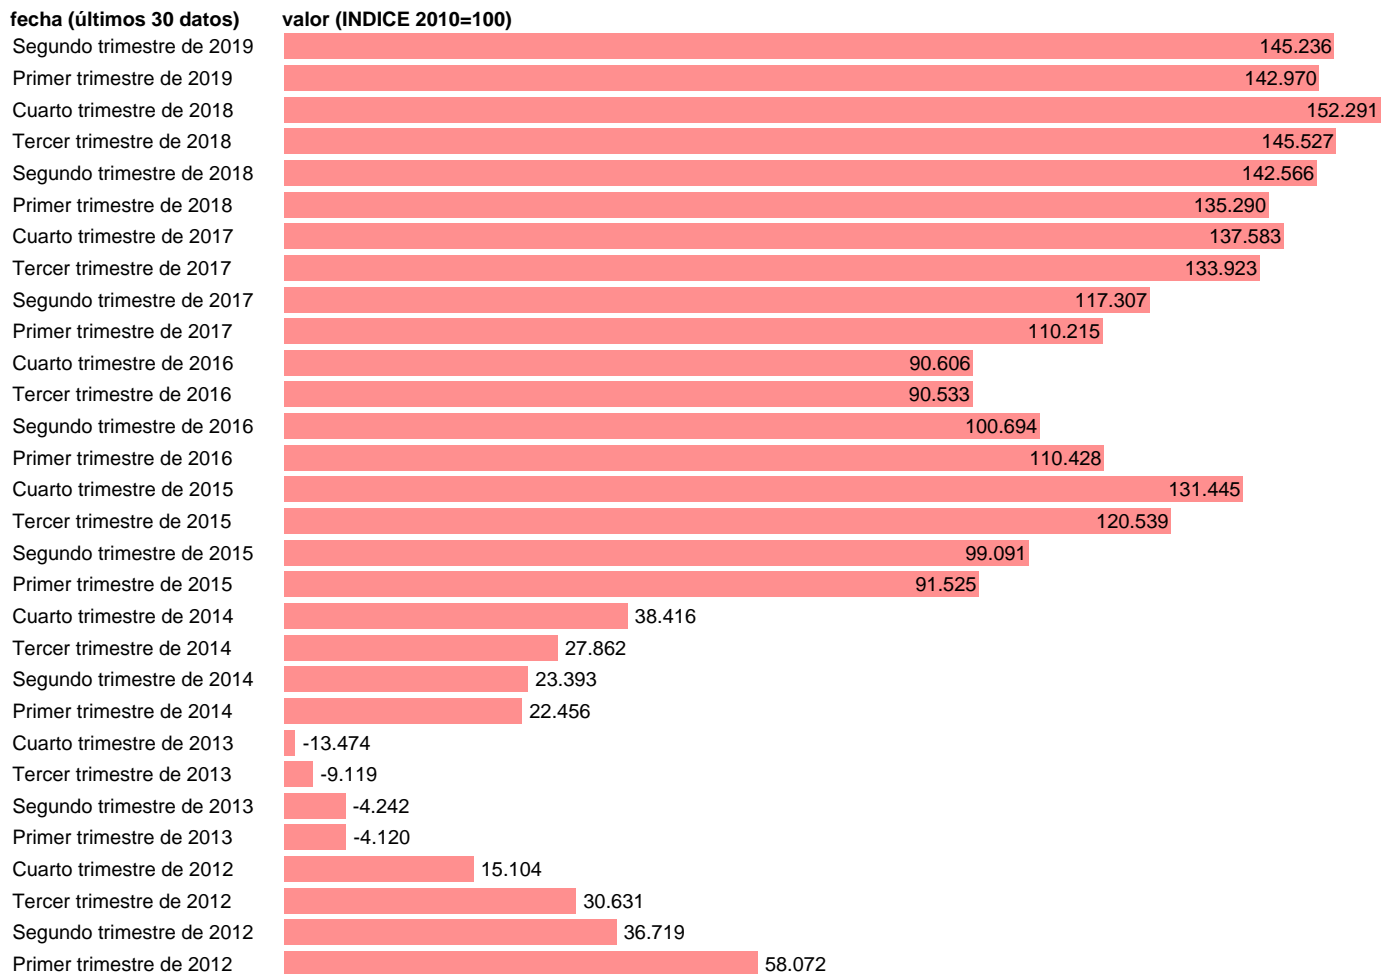

VARIACION DE EXISTENCIAS.VOLUMEN.BASE 2010 DATOS CORREGIDOS

Estadística: [VARIACION DE EXISTENCIAS.VOLUMEN.BASE 2010 DATOS CORREGIDOS](#)

Enlace permanente (Permalink): <https://tematicas.org/M1/90jv2200d/>

Notas: **NOTA: DATOS CORREGIDOS DE EFECTOS ESTACIONALES Y DE CALENDARIO ACTUALIZA: AREA COYUNTURA ECONOMICA**

Fuente: **INSTITUTO NACIONAL DE ESTADISTICA (CONTABILIDAD NACIONAL TRIMESTRAL-BASE 2010).**

Frecuencia: **Trimestral.**

Unidades: **INDICE 2010=100.**

Datos disponibles desde **Primer trimestre de 1995** hasta **Segundo trimestre de 2019**.

Valor más alto alcanzado en Cuarto trimestre de 2009: **180.425**.

Valor más bajo alcanzado en Primer trimestre de 2009: **-254.67**.

[Pulse aquí](#) para acceder a los datos completos actualizados y a la representación gráfica estadística.