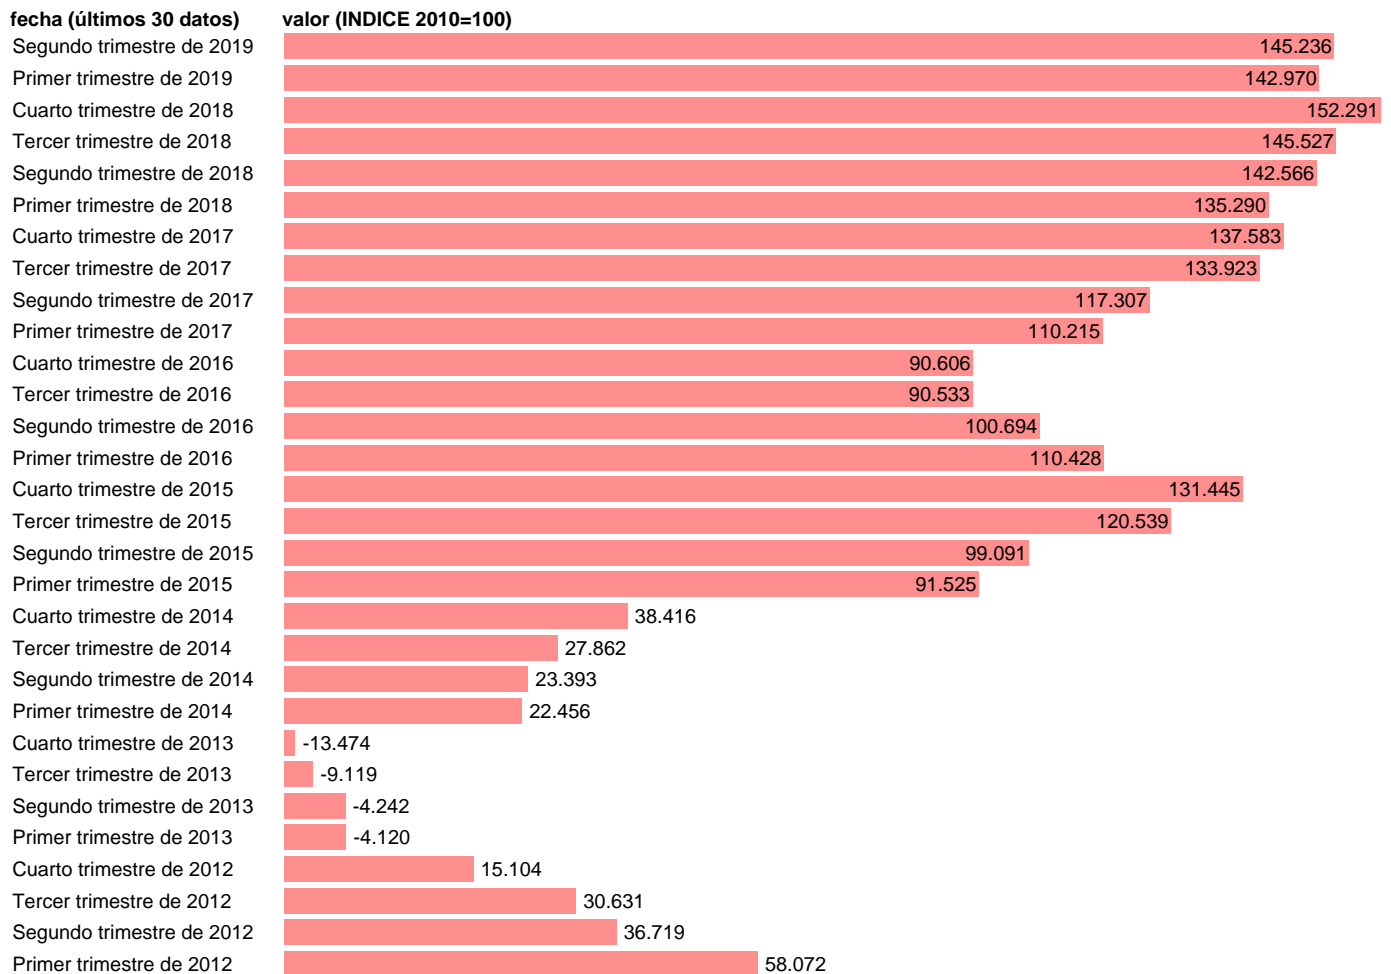

VARIACION DE EXISTENCIAS.VOLUMEN.BASE 2010 DATOS CORREGIDOS

Estadística: [VARIACION DE EXISTENCIAS.VOLUMEN.BASE 2010 DATOS CORREGIDOS](#)

Enlace permanente (Permalink): <https://tematicas.org/M1/9ajv2200d/>

Notas: **NOTA: DATOS CORREGIDOS DE EFECTOS ESTACIONALES Y DE CALENDARIO ACTUALIZA: AREA COYUNTURA ECONOMICA**

Fuente: **INSTITUTO NACIONAL DE ESTADISTICA (CONTABILIDAD NACIONAL TRIMESTRAL-BASE 2010).**

Frecuencia: **Trimestral.**

Unidades: **INDICE 2010=100.**

Datos disponibles desde **Primer trimestre de 1995** hasta **Segundo trimestre de 2019.**

Valor más alto alcanzado en Cuarto trimestre de 2009: **180.425.**

Valor más bajo alcanzado en Primer trimestre de 2009: **-254.67.**

[Pulse aquí](#) para acceder a los datos completos actualizados y a la representación gráfica estadística.