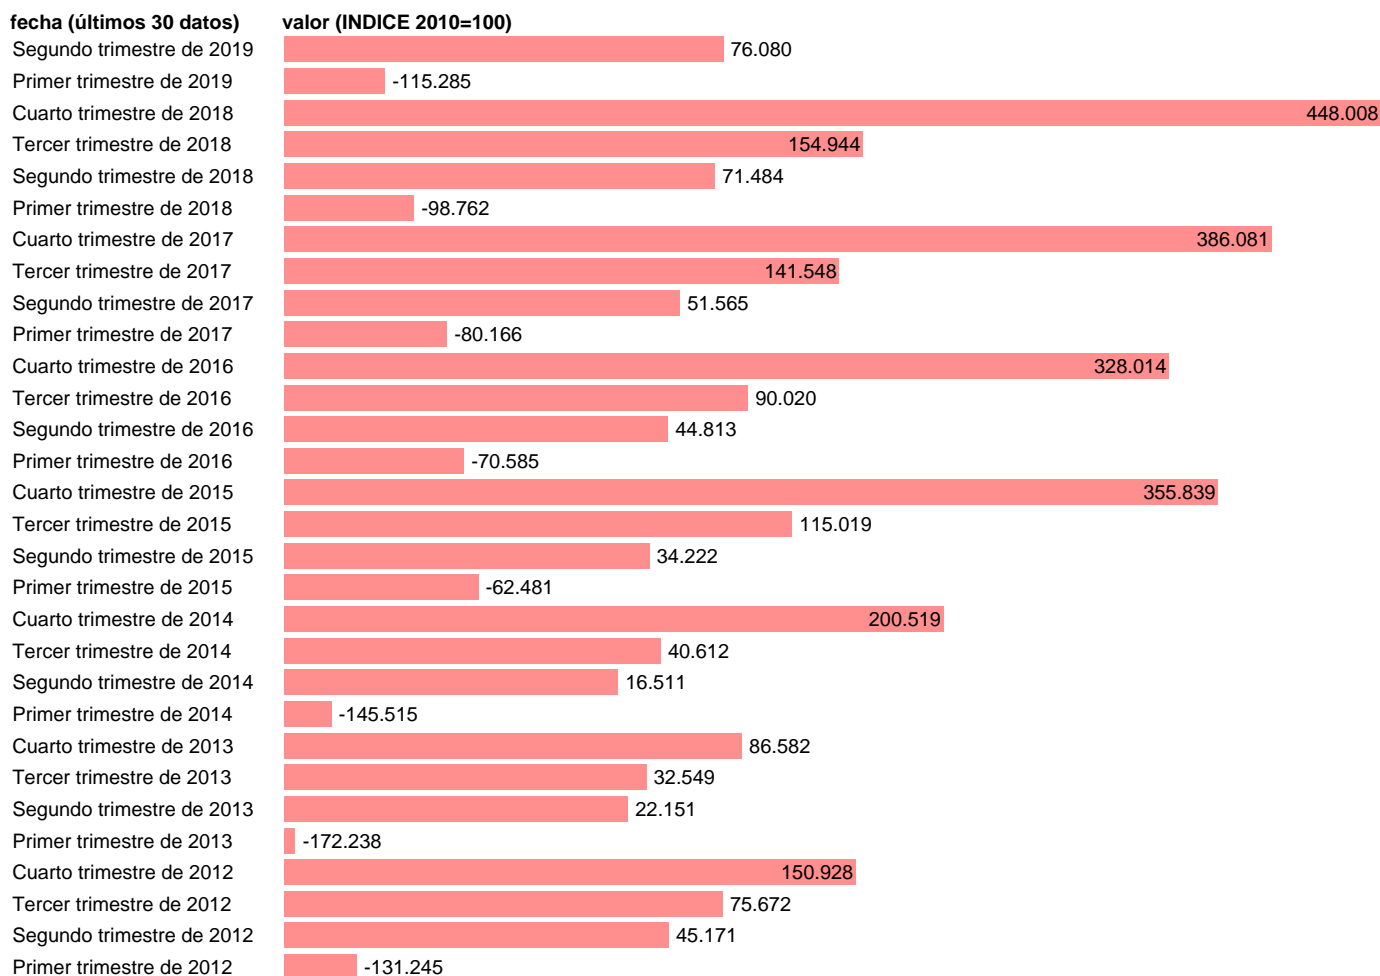

VARIACION DE EXISTENCIAS.VOLUMEN.BASE 2010 DATOS BRUTOS

Estadística: [VARIACION DE EXISTENCIAS.VOLUMEN.BASE 2010 DATOS BRUTOS](#)

Enlace permanente (Permalink): <https://tematicas.org/M1/90jv2200t/>

Notas: **ACTUALIZA: AREA COYUNTURA ECONOMICA**

Fuente: **INSTITUTO NACIONAL DE ESTADISTICA (CONTABILIDAD NACIONAL TRIMESTRAL-BASE 2010).**

Frecuencia: **Trimestral.**

Unidades: **INDICE 2010=100.**

Datos disponibles desde **Primer trimestre de 1995** hasta **Segundo trimestre de 2019.**

Valor más alto alcanzado en Cuarto trimestre de 2018: **448.008.**

Valor más bajo alcanzado en Primer trimestre de 2009: **-602.049.**

[Pulse aquí](#) para acceder a los datos completos actualizados y a la representación gráfica estadística.