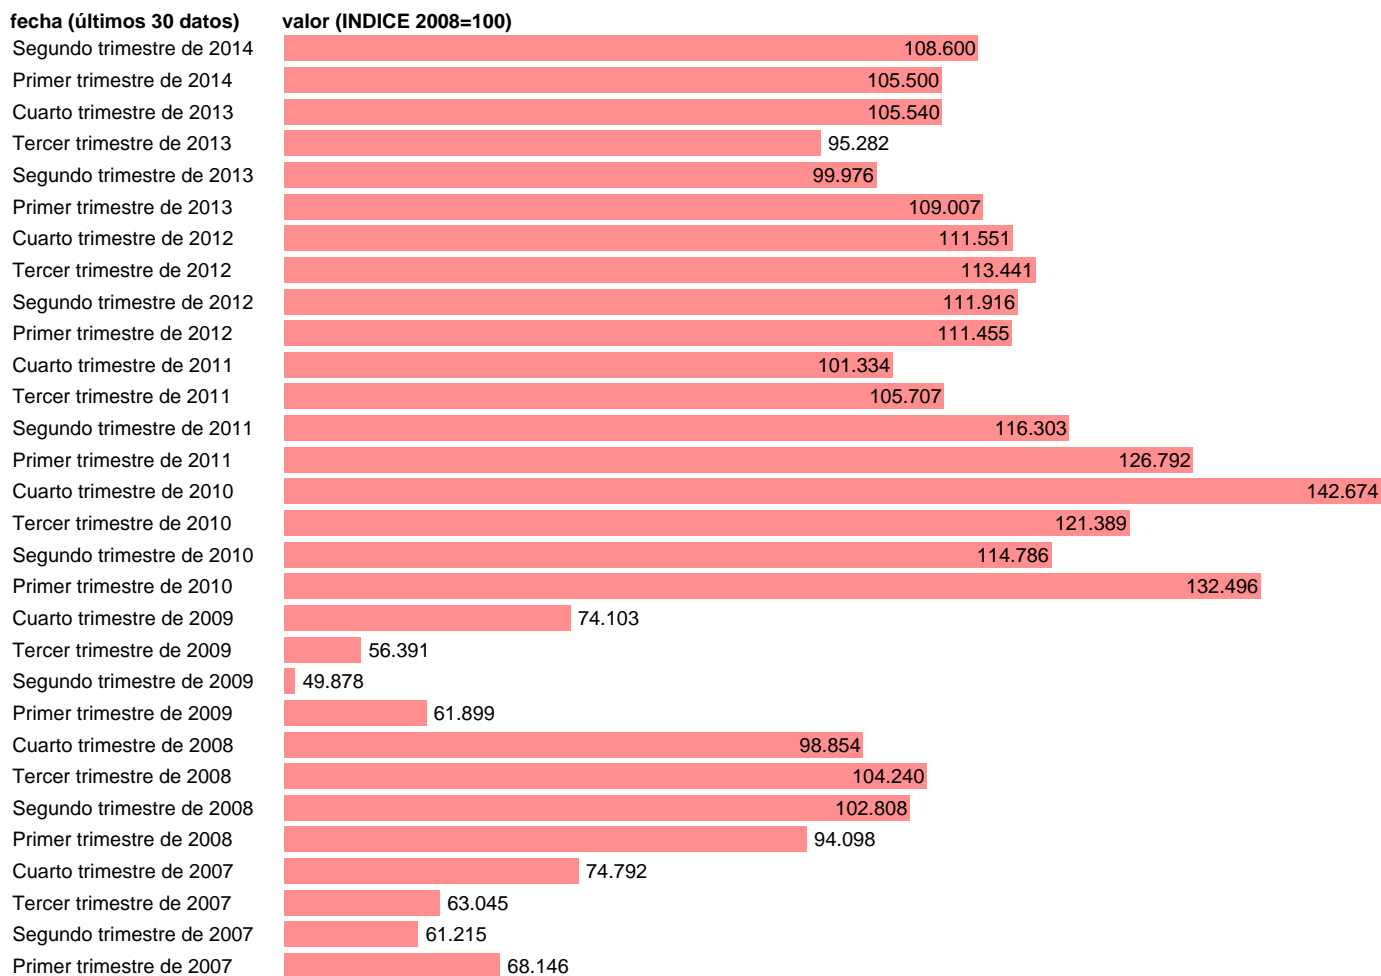

VARIACION DE EXISTENCIAS.VOLUMEN.BASE 2008 DATOS CORREGIDOS

Estadística: [VARIACION DE EXISTENCIAS.VOLUMEN.BASE 2008 DATOS CORREGIDOS](#)

Enlace permanente (Permalink): <https://tematicas.org/M1/90hv2200d/>

Notas: **NOTA: DATOS CORREGIDOS DE EFECTOS ESTACIONALES Y DE CALENDARIO ACTUALIZA: AREA COYUNTURA ECONOMICA**

Fuente: **INSTITUTO NACIONAL DE ESTADISTICA (CONTABILIDAD NACIONAL TRIMESTRAL-BASE 2008).**

Frecuencia: **Trimestral.**

Unidades: **INDICE 2008=100.**

Datos disponibles desde **Primer trimestre de 1995** hasta **Segundo trimestre de 2014.**

Valor más alto alcanzado en Cuarto trimestre de 2010: **142.674.**

Valor más bajo alcanzado en Segundo trimestre de 2005: **15.508.**

[Pulse aquí](#) para acceder a los datos completos actualizados y a la representación gráfica estadística.