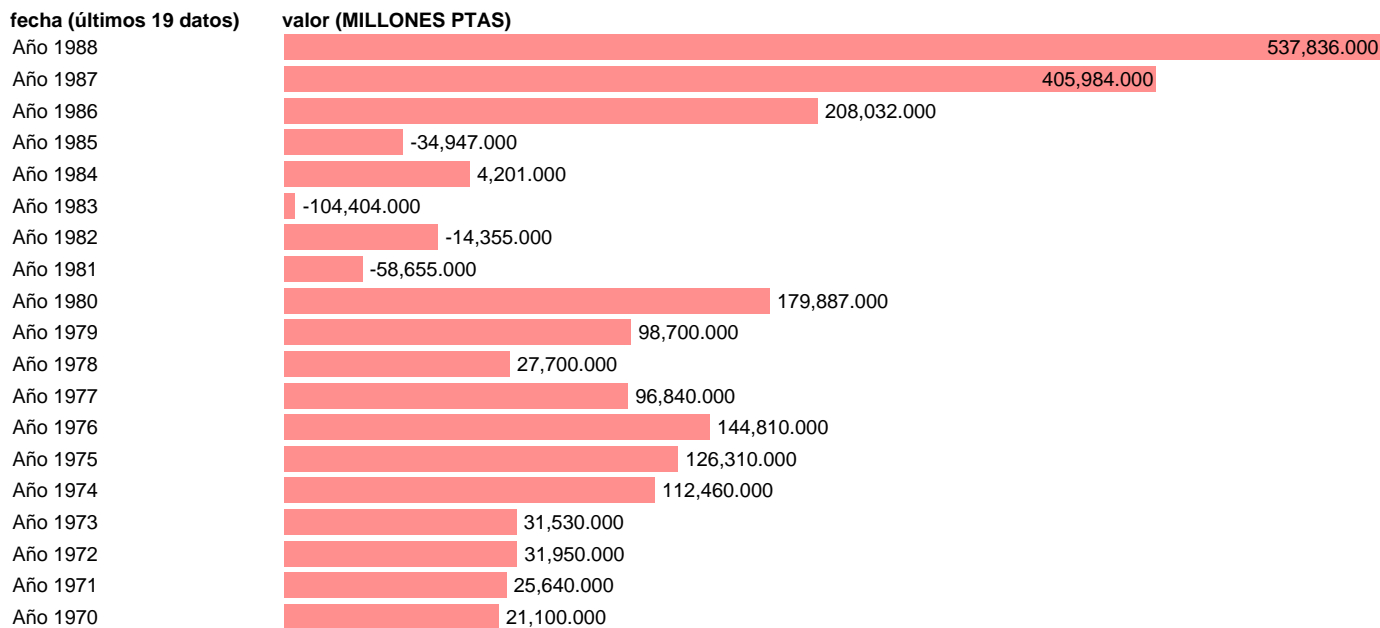

## VARIACION DE EXISTENCIAS. PTAS CORRIENTES BASE 80

Estadística: [VARIACION DE EXISTENCIAS. PTAS CORRIENTES BASE 80](#)

Enlace permanente (Permalink): <https://tematicas.org/M1/90cc2200/>

Notas: **TERMINOLOGIA SEC. 1986 PROVISIONAL, 1987 AVANCE, 1988 ESTIMACION**

Fuente: **INE.**

Frecuencia: **Anual.**

Unidades: **MILLONES PTAS.**

Datos disponibles desde **Año 1970** hasta **Año 1988**.

Valor más alto alcanzado en Año 1988: **537836**.

Valor más bajo alcanzado en Año 1983: **-104404**.

[Pulse aquí](#) para acceder a los datos completos actualizados y a la representación gráfica estadística.