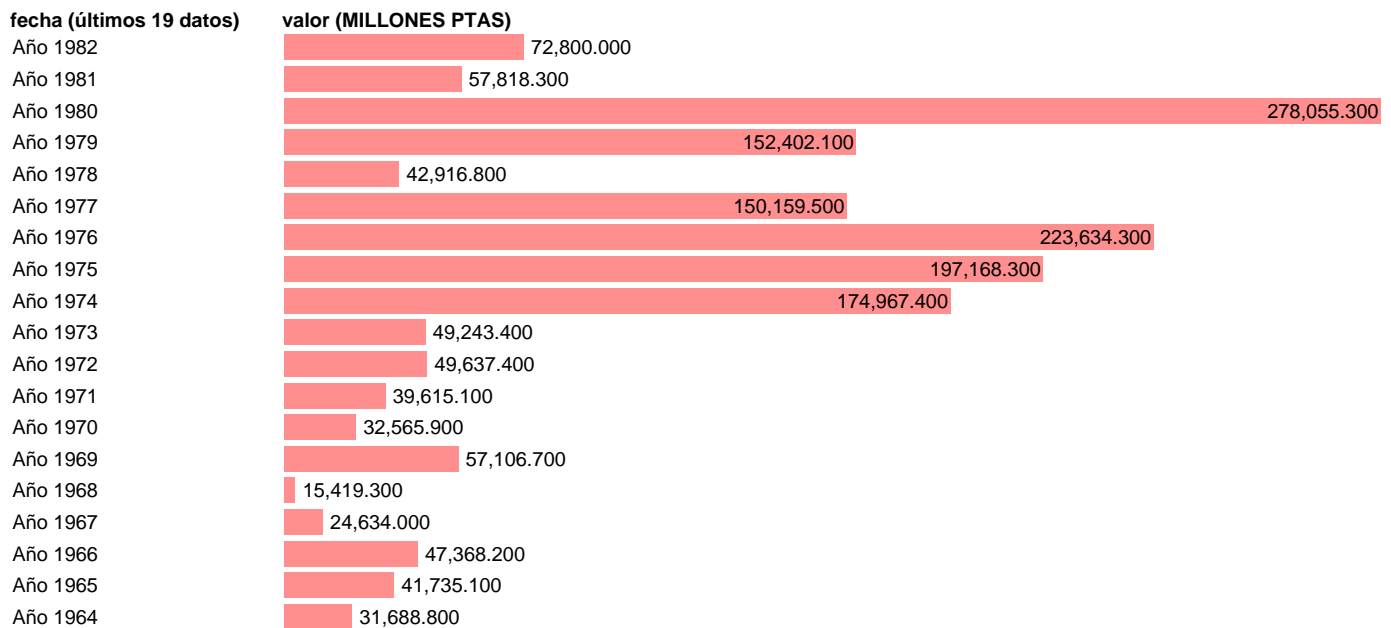

VARIACION DE EXISTENCIAS. PTAS CORRIENTES BASE 70

Estadística: [VARIACION DE EXISTENCIAS. PTAS CORRIENTES BASE 70](#)

Enlace permanente (Permalink): <https://tematicas.org/M1/9abc2200/>

Notas: **TERMINOLOGIA SCN. 1981 PROVISIONAL, 1982 AVANCE**

Fuente: **INE.**

Frecuencia: **Anual.**

Unidades: **MILLONES PTAS.**

Datos disponibles desde **Año 1964** hasta **Año 1982**.

Valor más alto alcanzado en Año 1980: **278055.3**.

Valor más bajo alcanzado en Año 1968: **15419.3**.

[Pulse aquí](#) para acceder a los datos completos actualizados y a la representación gráfica estadística.