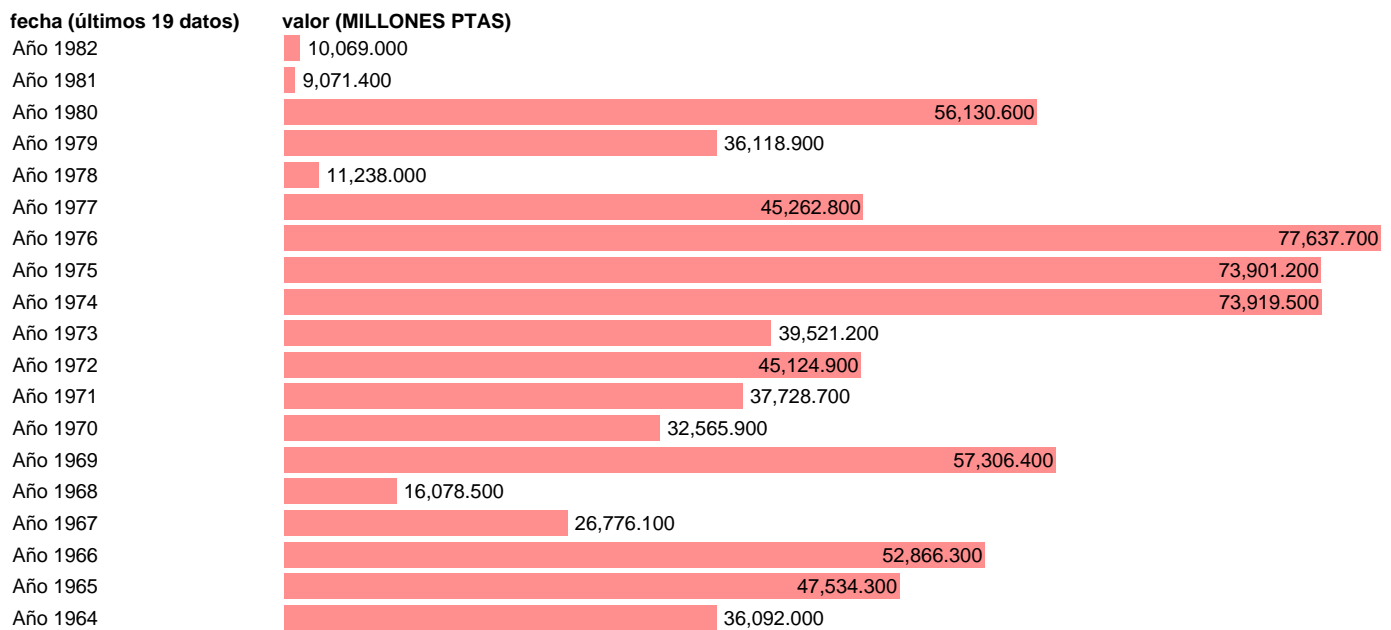

VARIACION DE EXISTENCIAS. PTAS CONSTANTES BASE 70

Estadística: [VARIACION DE EXISTENCIAS. PTAS CONSTANTES BASE 70](#)

Enlace permanente (Permalink): <https://tematicas.org/M1/90bv2200/>

Notas: **ACTUALIZA: SUBD. GRAL. ANALISIS DEL MERCADO LABORAL, RENTAS Y PRECIOS TERMINOLOGIA SCN. 1981 PROVISIONAL, 1982 AVANCE**

Fuente: **INE.**

Frecuencia: **Anual.**

Unidades: **MILLONES PTAS.**

Datos disponibles desde **Año 1964** hasta **Año 1982**.

Valor más alto alcanzado en Año 1976: **77637.7**.

Valor más bajo alcanzado en Año 1981: **9071.4**.

[Pulse aquí](#) para acceder a los datos completos actualizados y a la representación gráfica estadística.