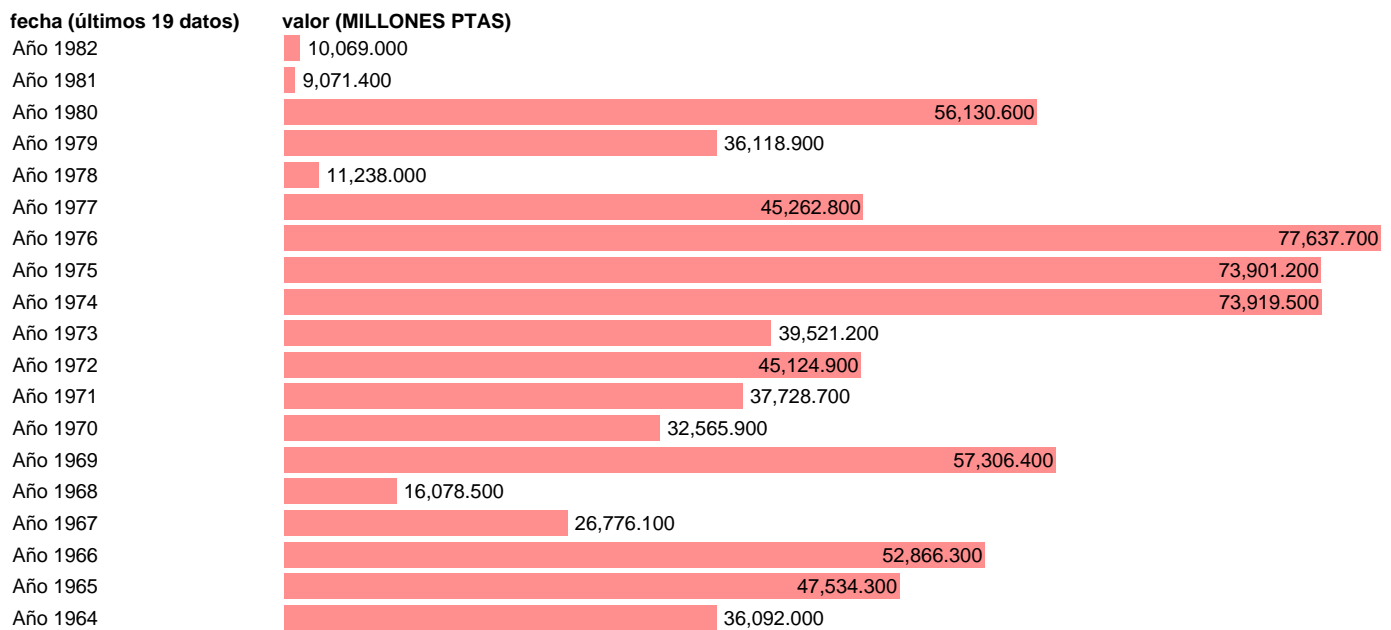

## VARIACION DE EXISTENCIAS. PTAS CONSTANTES BASE 70

Estadística: [VARIACION DE EXISTENCIAS. PTAS CONSTANTES BASE 70](#)

Enlace permanente (Permalink): <https://tematicas.org/M1/9abv2200/>

Notas: **ACTUALIZA: SUBD. GRAL. ANALISIS DEL MERCADO LABORAL, RENTAS Y PRECIOS TERMINOLOGIA SCN. 1981 PROVISIONAL, 1982 AVANCE**

Fuente: **INE.**

Frecuencia: **Anual.**

Unidades: **MILLONES PTAS.**

Datos disponibles desde **Año 1964** hasta **Año 1982**.

Valor más alto alcanzado en Año 1976: **77637.7**.

Valor más bajo alcanzado en Año 1981: **9071.4**.

[Pulse aquí](#) para acceder a los datos completos actualizados y a la representación gráfica estadística.