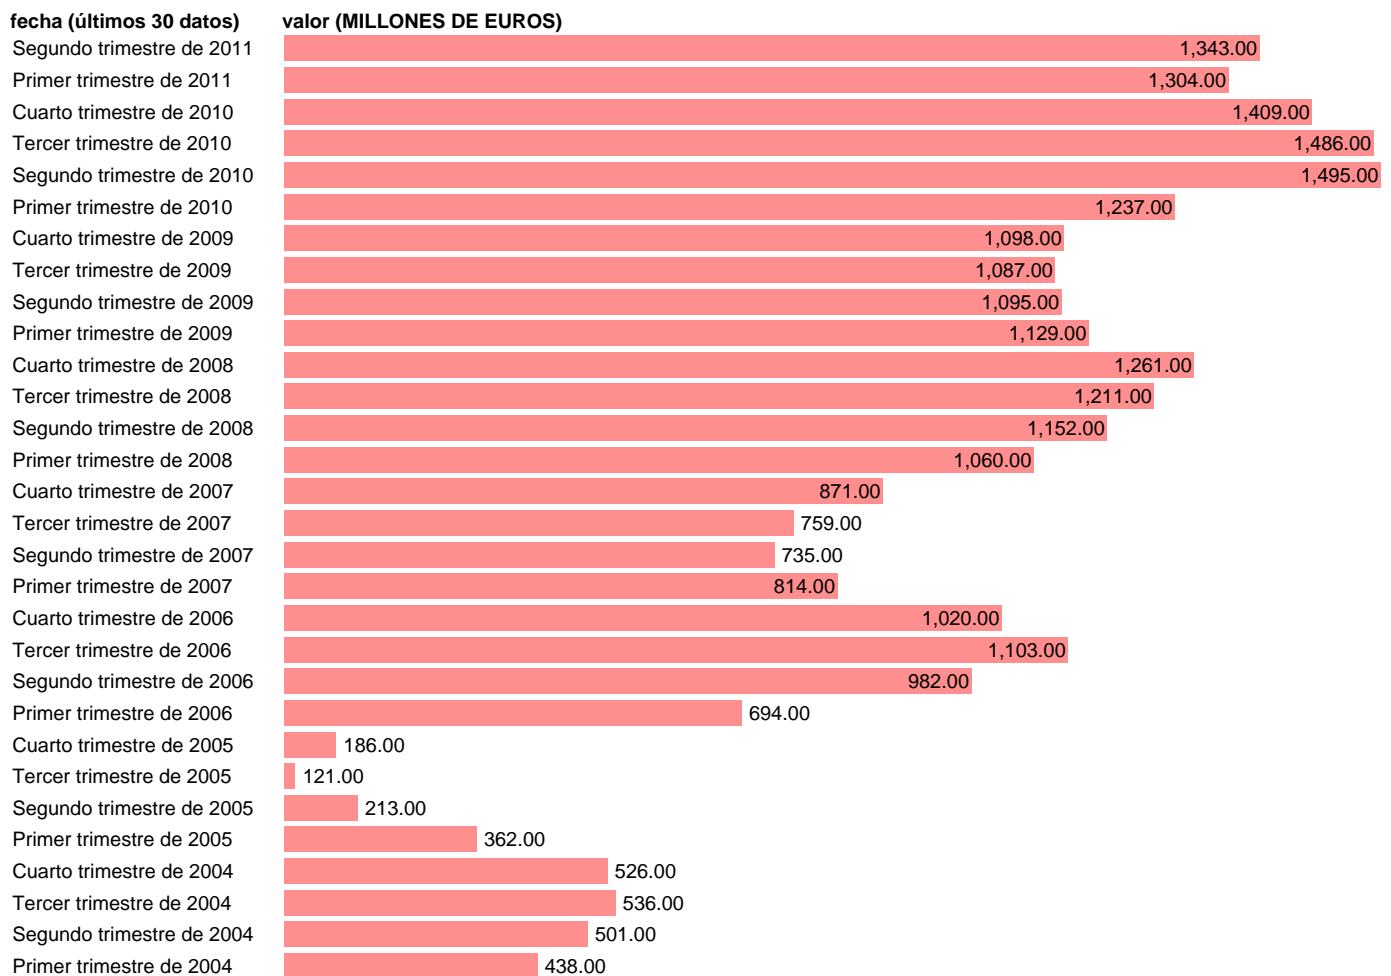

VARIACION DE EXISTENCIAS.PRECIOS CORRIENTES.BASE2000 DATOS CORREGIDOS

Estadística: [VARIACION DE EXISTENCIAS.PRECIOS CORRIENTES.BASE2000 DATOS CORREGIDOS](#)

Enlace permanente (Permalink): <https://tematicas.org/M1/9agc2200d/>

Notas: **NOTA: DATOS CORREGIDOS DE EFECTOS ESTACIONALES Y DE CALENDARIO ACTUALIZA: AREA COYUNTURA ECONOMICA**

Fuente: **INSTITUTO NACIONAL DE ESTADISTICA (CONTABILIDAD NACIONAL TRIMESTRAL-BASE 2000).**

Frecuencia: **Trimestral.**

Unidades: **MILLONES DE EUROS.**

Datos disponibles desde **Primer trimestre de 1995** hasta **Segundo trimestre de 2011.**

Valor más alto alcanzado en Segundo trimestre de 2010: **1495.**

Valor más bajo alcanzado en Tercer trimestre de 2005: **121.**

[Pulse aquí](#) para acceder a los datos completos actualizados y a la representación gráfica estadística.