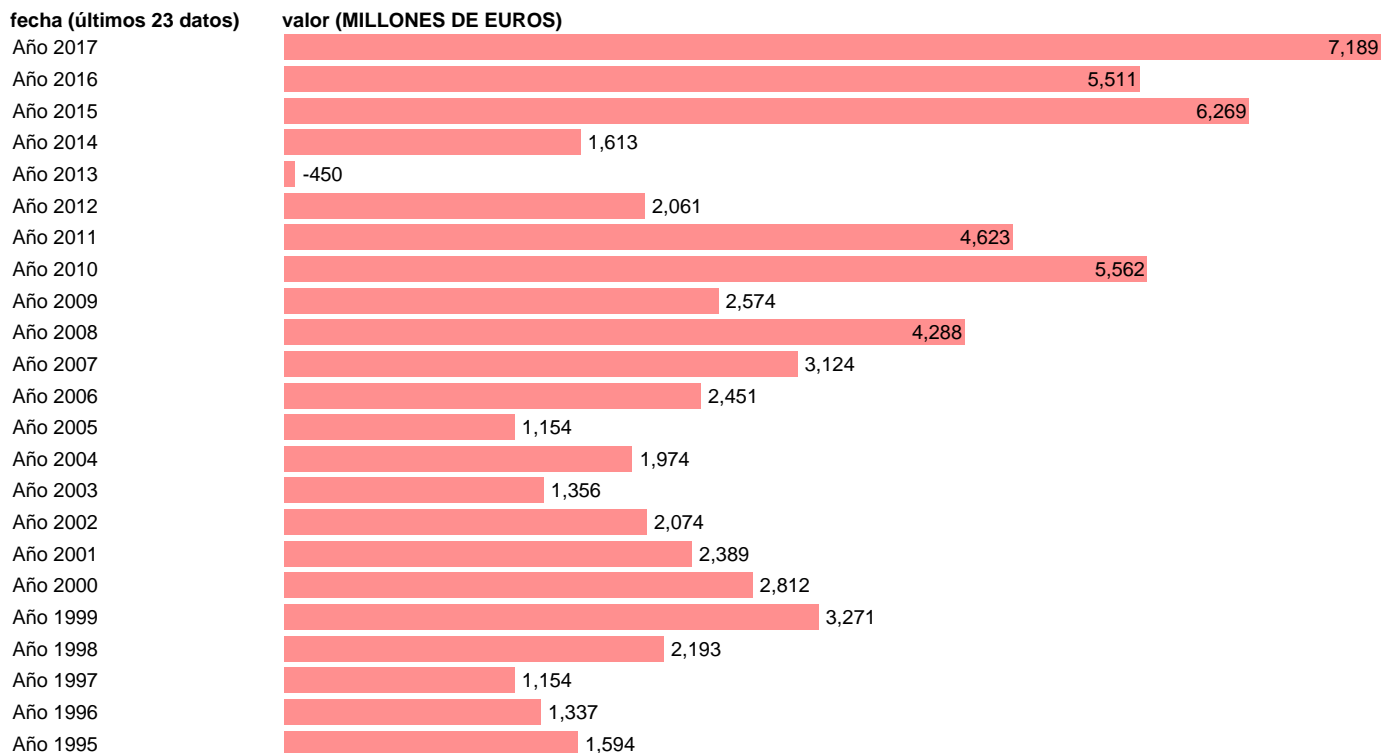

VARIACION DE EXISTENCIAS.PRECIOS CORRIENTES.BASE 2010

Estadística: [VARIACION DE EXISTENCIAS.PRECIOS CORRIENTES.BASE 2010](#)

Enlace permanente (Permalink): <https://tematicas.org/M1/922200/>

Notas: **ACTUALIZA: AREA COYUNTURA ECONOMICA**

Fuente: **INSTITUTO NACIONAL DE ESTADISTICA (CONTABILIDAD NACIONAL TRIMESTRAL-BASE 2010).**

Frecuencia: **Anual.**

Unidades: **MILLONES DE EUROS.**

Datos disponibles desde **Año 1995** hasta **Año 2017**.

Valor más alto alcanzado en Año 2017: **7189**.

Valor más bajo alcanzado en Año 2013: **-450**.

[Pulse aquí](#) para acceder a los datos completos actualizados y a la representación gráfica estadística.