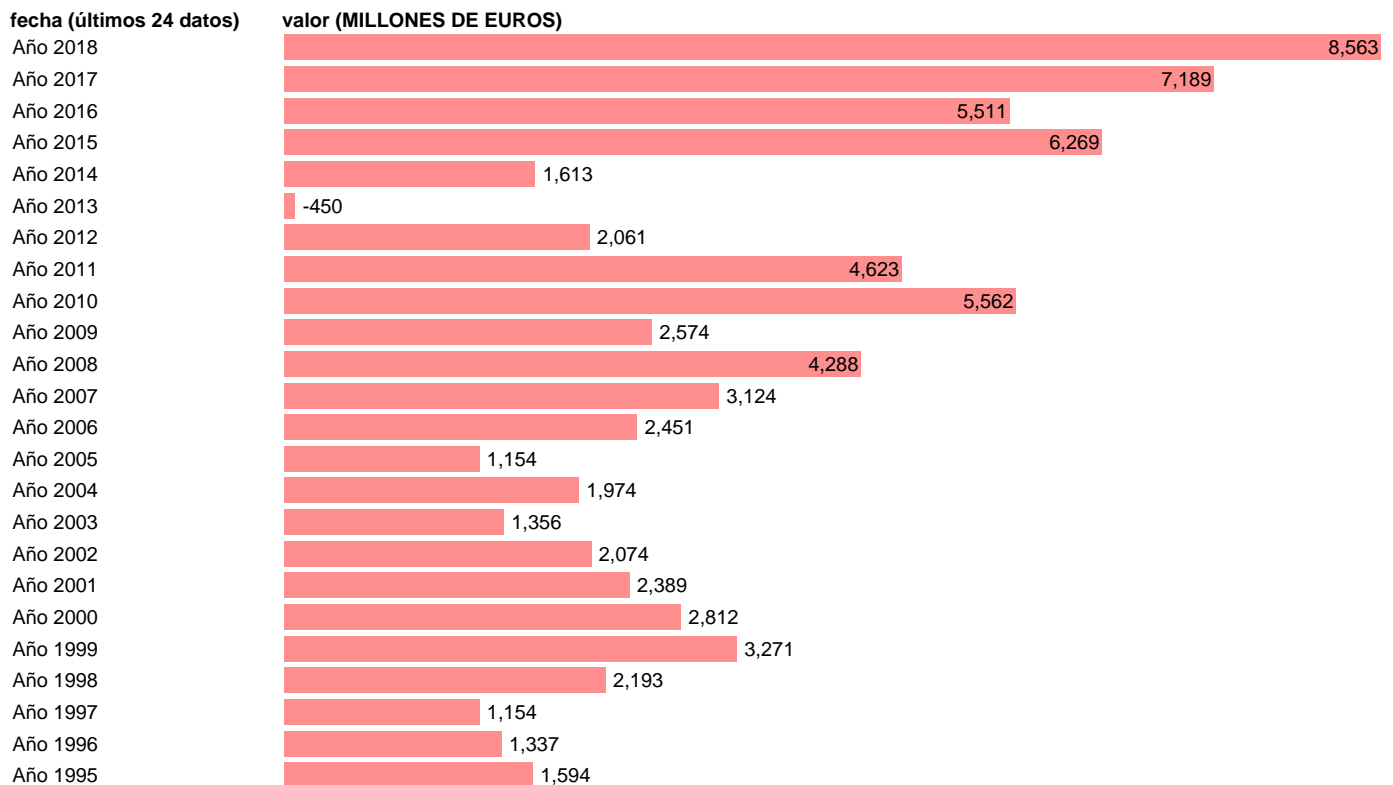

## VARIACION DE EXISTENCIAS.PRECIOS CORRIENTES.BASE 2010

Estadística: [VARIACION DE EXISTENCIAS.PRECIOS CORRIENTES.BASE 2010](#)

Enlace permanente (Permalink): <https://tematicas.org/M1/9ajc2200/>

Notas: **ACTUALIZA: AREA COYUNTURA ECONOMICA**

Fuente: **INSTITUTO NACIONAL DE ESTADISTICA (CONTABILIDAD NACIONAL TRIMESTRAL-BASE 2010).**

Frecuencia: **Anual.**

Unidades: **MILLONES DE EUROS.**

Datos disponibles desde **Año 1995** hasta **Año 2018**.

Valor más alto alcanzado en Año 2018: **8563**.

Valor más bajo alcanzado en Año 2013: **-450**.

[Pulse aquí](#) para acceder a los datos completos actualizados y a la representación gráfica estadística.