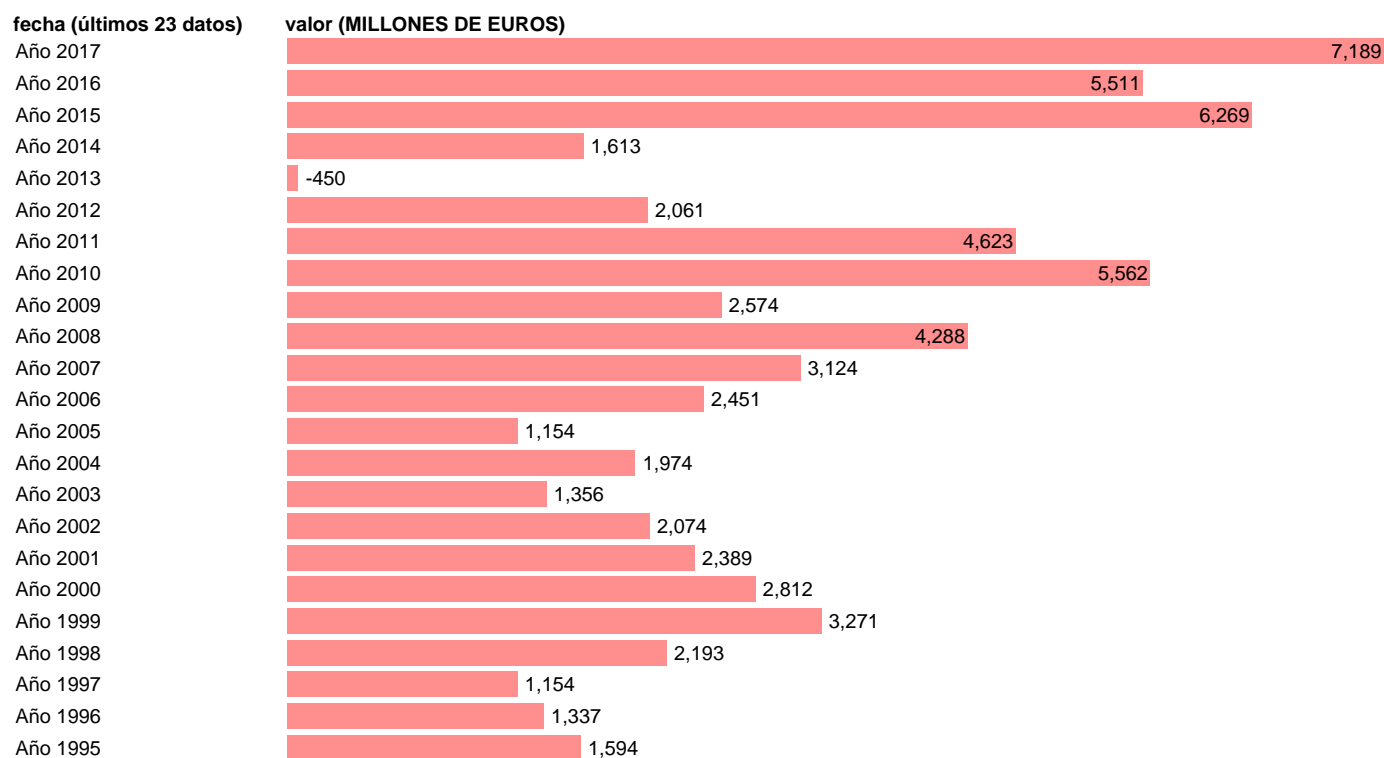

VARIACION DE EXISTENCIAS.PRECIOS CORRIENTES.BASE 2010

Estadística: [VARIACION DE EXISTENCIAS.PRECIOS CORRIENTES.BASE 2010](#)

Enlace permanente (Permalink): <https://tematicas.org/M1/9c2200/>

Notas: **ACTUALIZA: AREA COYUNTURA ECONOMICA**

Fuente: **INSTITUTO NACIONAL DE ESTADISTICA (CONTABILIDAD NACIONAL TRIMESTRAL-BASE 2010).**

Frecuencia: **Anual.**

Unidades: **MILLONES DE EUROS.**

Datos disponibles desde **Año 1995** hasta **Año 2017**.

Valor más alto alcanzado en Año 2017: **7189**.

Valor más bajo alcanzado en Año 2013: **-450**.

[Pulse aquí](#) para acceder a los datos completos actualizados y a la representación gráfica estadística.