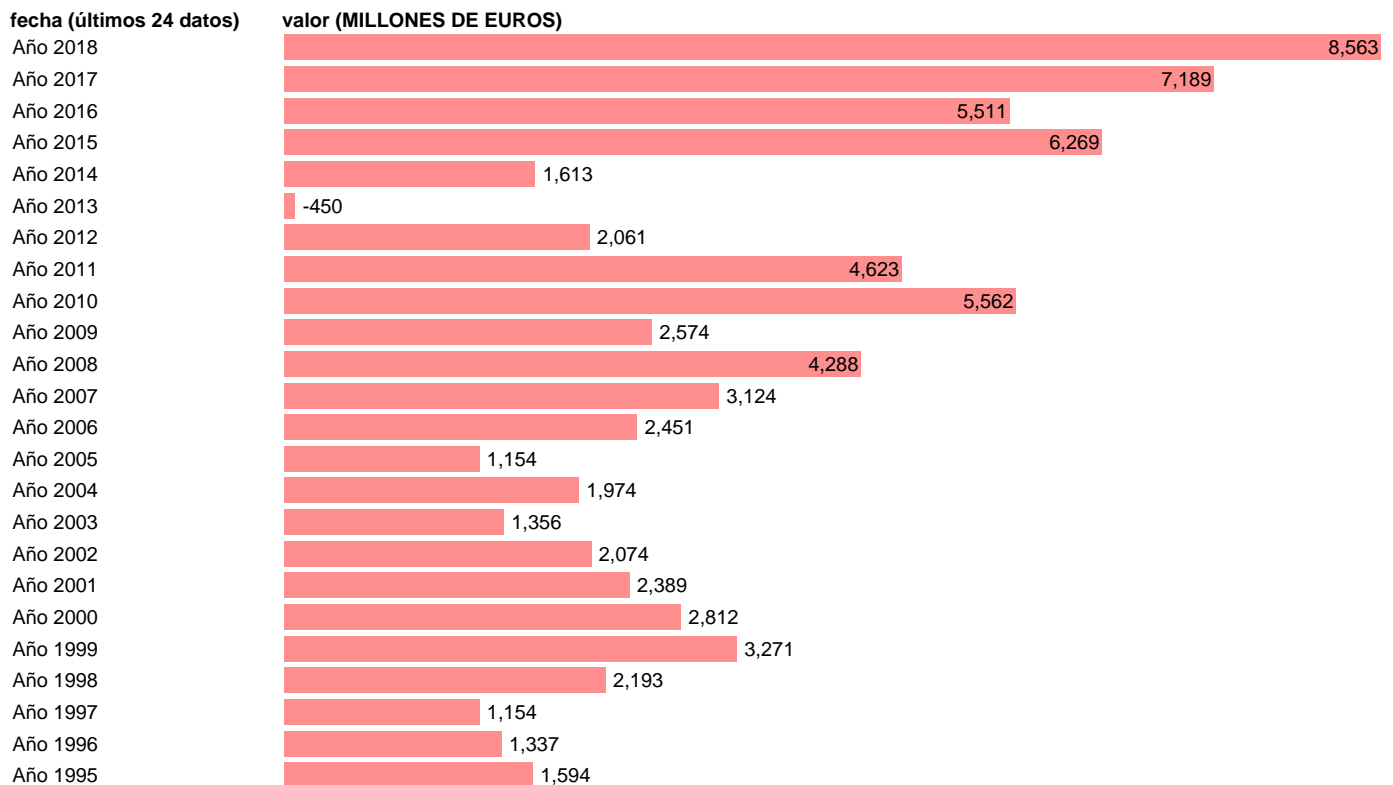

VARIACION DE EXISTENCIAS.PRECIOS CORRIENTES.BASE 2010

Estadística: [VARIACION DE EXISTENCIAS.PRECIOS CORRIENTES.BASE 2010](#)

Enlace permanente (Permalink): <https://tematicas.org/M1/90jc2200/>

Notas: **ACTUALIZA: AREA COYUNTURA ECONOMICA**

Fuente: **INSTITUTO NACIONAL DE ESTADISTICA (CONTABILIDAD NACIONAL TRIMESTRAL-BASE 2010).**

Frecuencia: **Anual.**

Unidades: **MILLONES DE EUROS.**

Datos disponibles desde **Año 1995** hasta **Año 2018**.

Valor más alto alcanzado en Año 2018: **8563**.

Valor más bajo alcanzado en Año 2013: **-450**.

[Pulse aquí](#) para acceder a los datos completos actualizados y a la representación gráfica estadística.