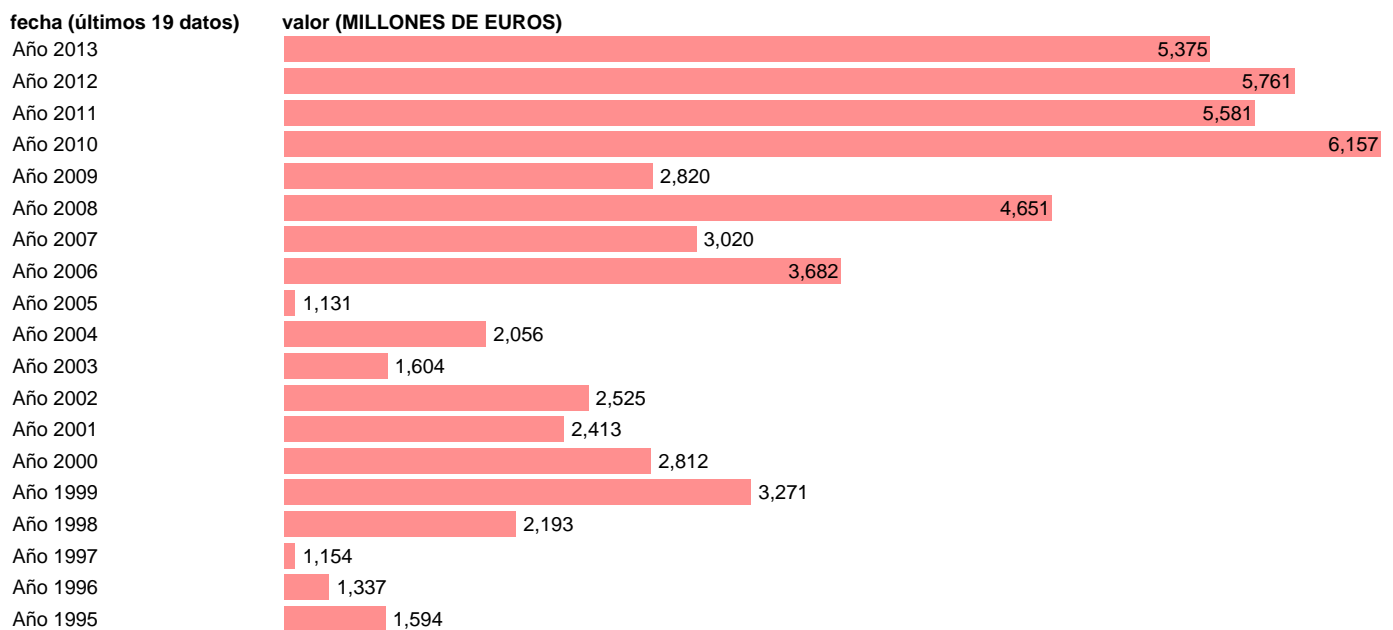

VARIACION DE EXISTENCIAS.PRECIOS CORRIENTES.BASE 2008

Estadística: [VARIACION DE EXISTENCIAS.PRECIOS CORRIENTES.BASE 2008](#)

Enlace permanente (Permalink): <https://tematicas.org/M1/90hc2200/>

Notas: **ACTUALIZA: AREA COYUNTURA ECONOMICA**

Fuente: **INSTITUTO NACIONAL DE ESTADISTICA (CONTABILIDAD NACIONAL TRIMESTRAL-BASE 2008).**

Frecuencia: **Anual.**

Unidades: **MILLONES DE EUROS.**

Datos disponibles desde **Año 1995** hasta **Año 2013**.

Valor más alto alcanzado en Año 2010: **6157**.

Valor más bajo alcanzado en Año 2005: **1131**.

[Pulse aquí](#) para acceder a los datos completos actualizados y a la representación gráfica estadística.