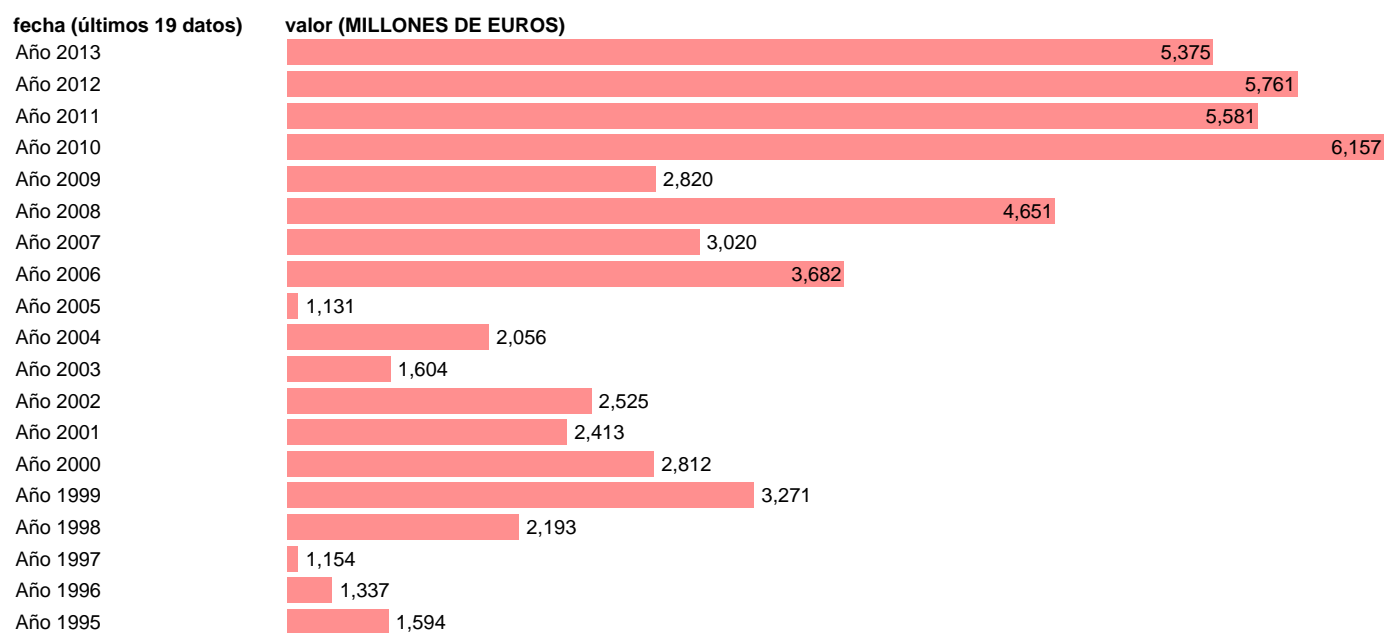

VARIACION DE EXISTENCIAS.PRECIOS CORRIENTES.BASE 2008

Estadística: [VARIACION DE EXISTENCIAS.PRECIOS CORRIENTES.BASE 2008](#)

Enlace permanente (Permalink): <https://tematicas.org/M1/9ahc2200/>

Notas: **ACTUALIZA: AREA COYUNTURA ECONOMICA**

Fuente: **INSTITUTO NACIONAL DE ESTADISTICA (CONTABILIDAD NACIONAL TRIMESTRAL-BASE 2008).**

Frecuencia: **Anual.**

Unidades: **MILLONES DE EUROS.**

Datos disponibles desde **Año 1995** hasta **Año 2013**.

Valor más alto alcanzado en Año 2010: **6157**.

Valor más bajo alcanzado en Año 2005: **1131**.

[Pulse aquí](#) para acceder a los datos completos actualizados y a la representación gráfica estadística.