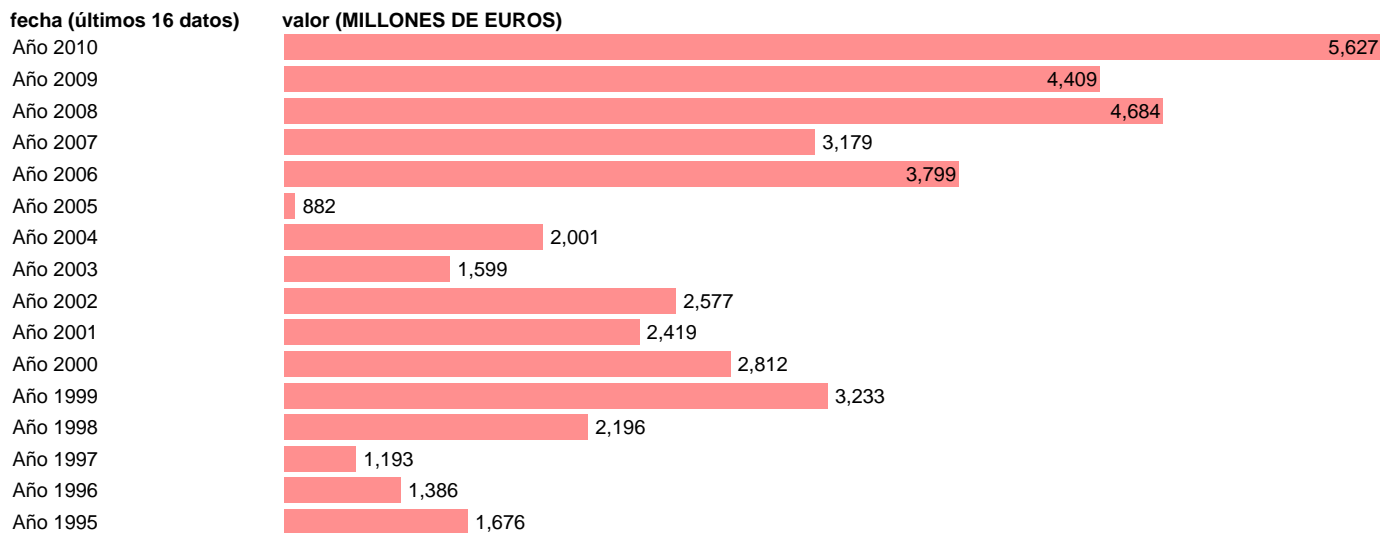

VARIACION DE EXISTENCIAS.PRECIOS CORRIENTES.BASE 2000

Estadística: [VARIACION DE EXISTENCIAS.PRECIOS CORRIENTES.BASE 2000](#)

Enlace permanente (Permalink): <https://tematicas.org/M1/9agc2200/>

Notas: **ACTUALIZA: AREA COYUNTURA ECONOMICA**

Fuente: **INSTITUTO NACIONAL DE ESTADISTICA (CONTABILIDAD NACIONAL TRIMESTRAL-BASE 2000).**

Frecuencia: **Anual.**

Unidades: **MILLONES DE EUROS.**

Datos disponibles desde **Año 1995** hasta **Año 2010**.

Valor más alto alcanzado en Año 2010: **5627**.

Valor más bajo alcanzado en Año 2005: **882**.

[Pulse aquí](#) para acceder a los datos completos actualizados y a la representación gráfica estadística.