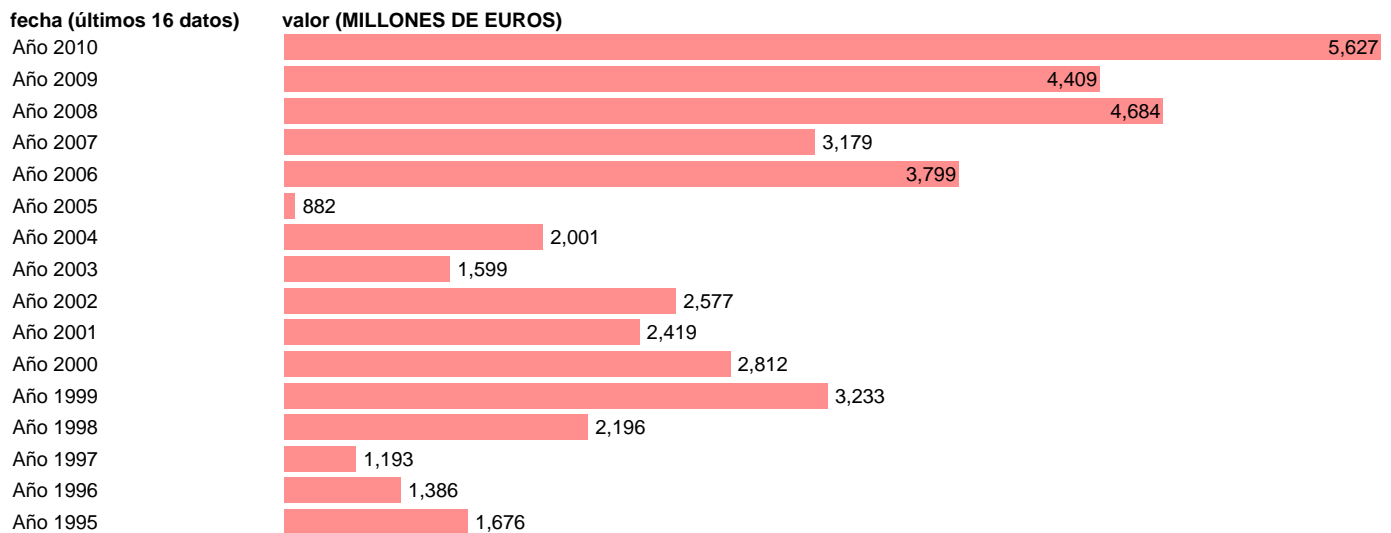

## VARIACION DE EXISTENCIAS.PRECIOS CORRIENTES.BASE 2000

Estadística: [VARIACION DE EXISTENCIAS.PRECIOS CORRIENTES.BASE 2000](#)

Enlace permanente (Permalink): <https://tematicas.org/M1/90gc2200/>

Notas: **ACTUALIZA: AREA COYUNTURA ECONOMICA**

Fuente: **INSTITUTO NACIONAL DE ESTADISTICA (CONTABILIDAD NACIONAL TRIMESTRAL-BASE 2000).**

Frecuencia: **Anual.**

Unidades: **MILLONES DE EUROS.**

Datos disponibles desde **Año 1995** hasta **Año 2010**.

Valor más alto alcanzado en Año 2010: **5627**.

Valor más bajo alcanzado en Año 2005: **882**.

[Pulse aquí](#) para acceder a los datos completos actualizados y a la representación gráfica estadística.