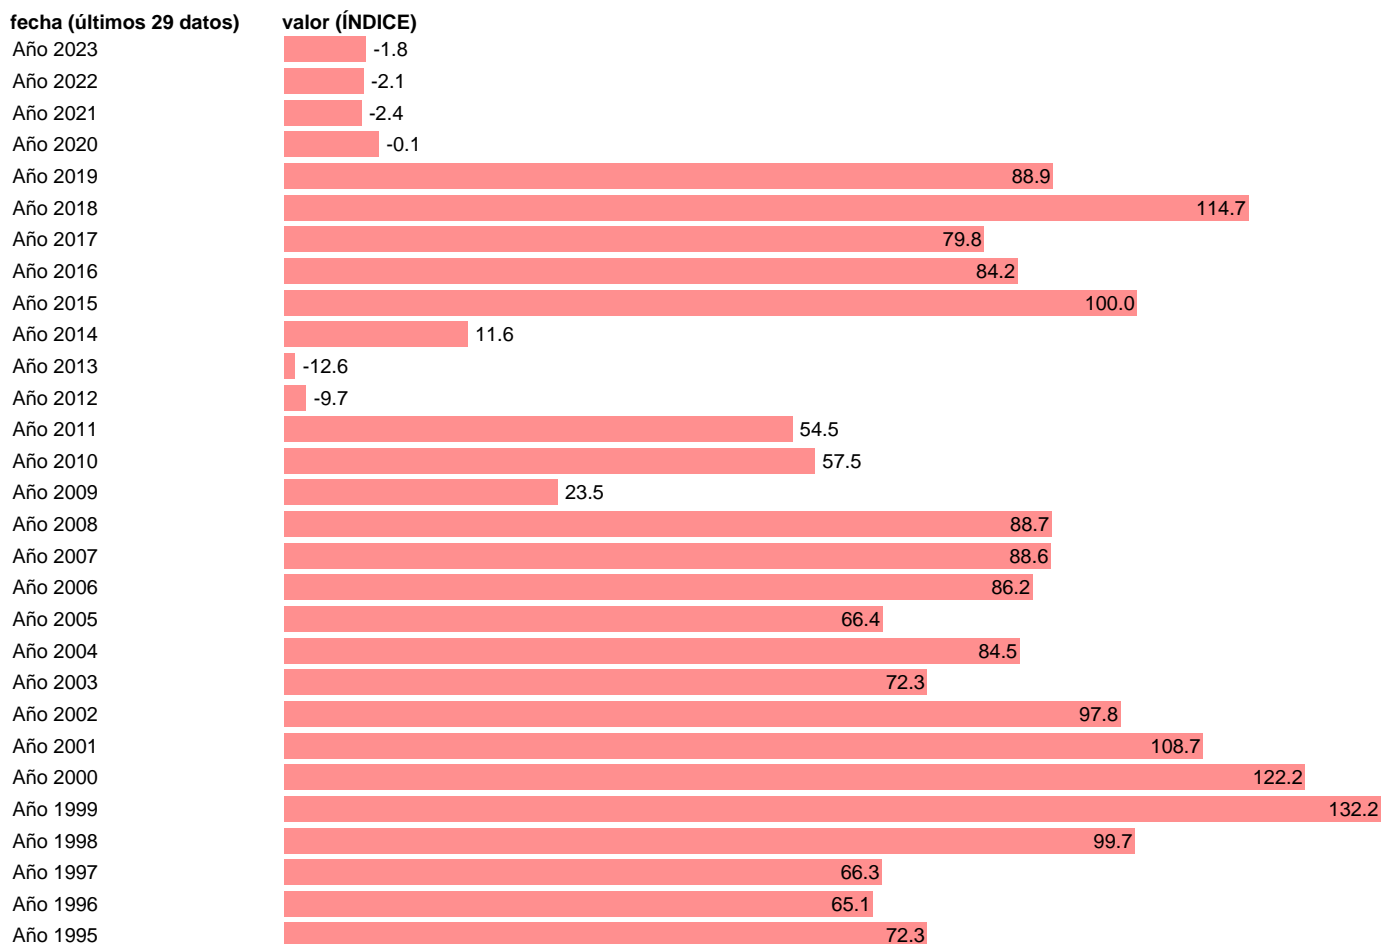

## FORMACION BRUTA CAPITAL. VARIACION DE EXISTENCIAS. VOLUMEN

Estadística: [FORMACION BRUTA CAPITAL. VARIACION DE EXISTENCIAS. VOLUMEN](#)

Enlace permanente (Permalink): <https://tematicas.org/M1/942200/>

Notas: **Contabilidad Nacional Trimestral (www.ine.es/dyngs/IOE/es/operacion.htm?numinv=30024).**

Fuente: **INE.**

Frecuencia: **Anual.**

Unidades: **ÍNDICE.**

Datos disponibles desde **Año 1995** hasta **Año 2023**.

Valor más alto alcanzado en Año 1999: **132.2**.

Valor más bajo alcanzado en Año 2013: **-12.6**.

[Pulse aquí](#) para acceder a los datos completos actualizados y a la representación gráfica estadística.