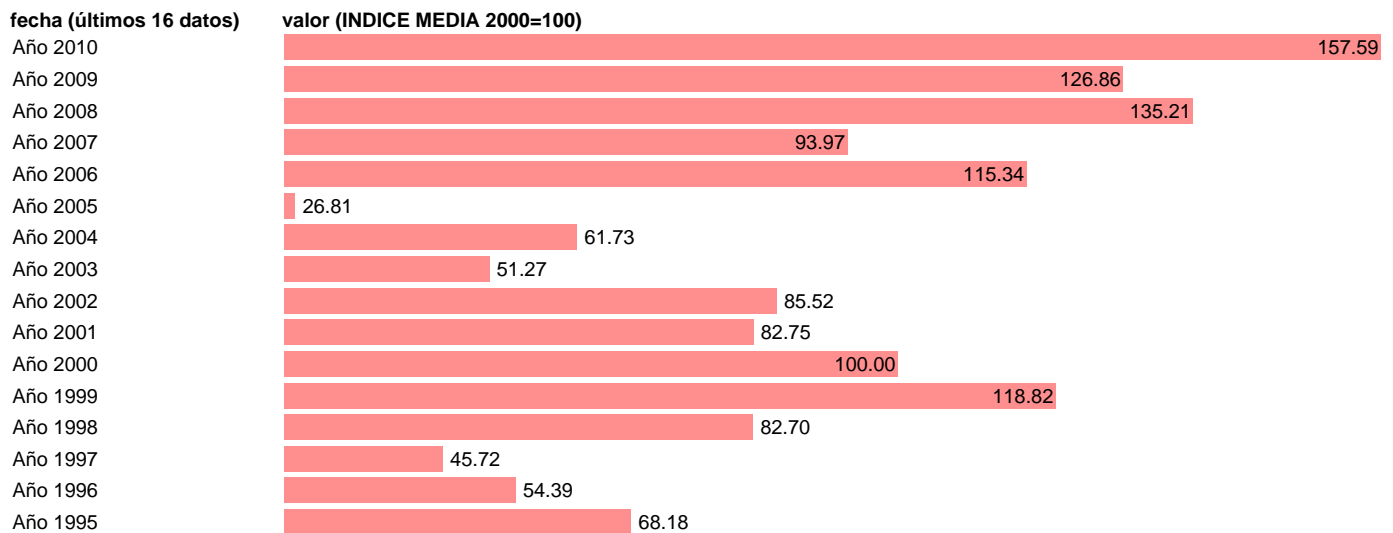

VARIACION DE EXISTENCIAS.INDICE DE VOLUMEN ENCADENADO.

Estadística: [VARIACION DE EXISTENCIAS.INDICE DE VOLUMEN ENCADENADO.](#)

Enlace permanente (Permalink): <https://tematicas.org/M1/9agv2200/>

Notas: **NOTA: ACTUALIZA: AREA COYUNTURA ECONOMICA**

Fuente: **INSTITUTO NACIONAL DE ESTADISTICA (CONTABILIDAD NACIONAL TRIMESTRAL-BASE 2000).**

Frecuencia: **Anual.**

Unidades: **INDICE MEDIA 2000=100.**

Datos disponibles desde **Año 1995** hasta **Año 2010**.

Valor más alto alcanzado en Año 2010: **157.59**.

Valor más bajo alcanzado en Año 2005: **26.81**.

[Pulse aquí](#) para acceder a los datos completos actualizados y a la representación gráfica estadística.