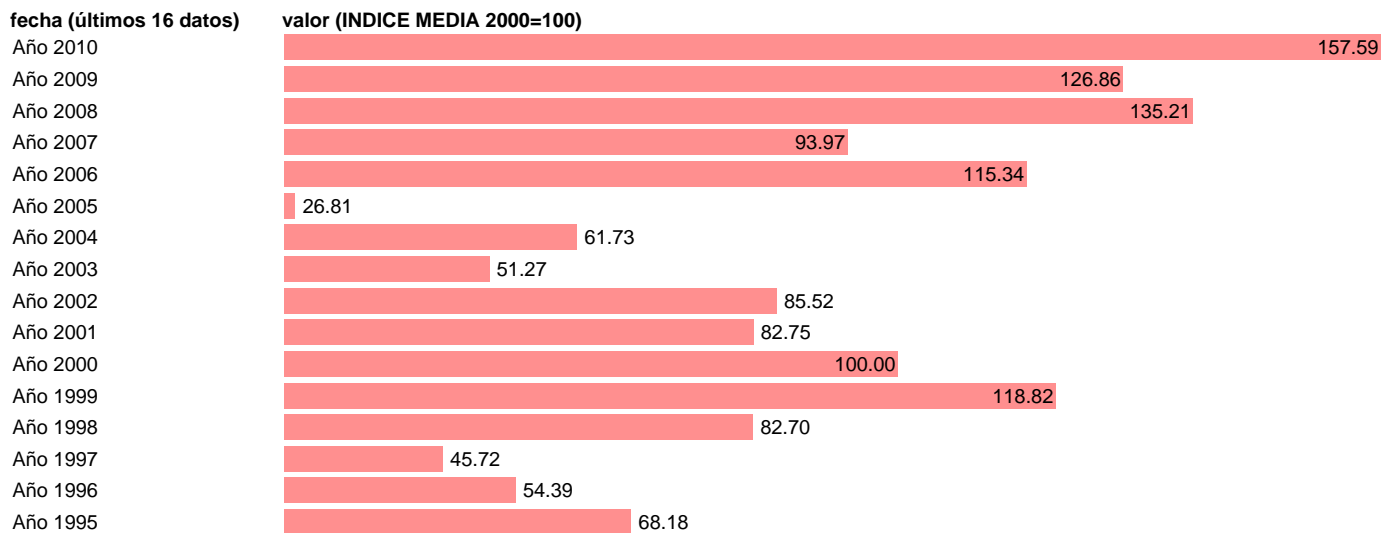

VARIACION DE EXISTENCIAS.INDICE DE VOLUMEN ENCADENADO.

Estadística: [VARIACION DE EXISTENCIAS.INDICE DE VOLUMEN ENCADENADO.](#)

Enlace permanente (Permalink): <https://tematicas.org/M1/90gv2200/>

Notas: **NOTA: ACTUALIZA: AREA COYUNTURA ECONOMICA**

Fuente: **INSTITUTO NACIONAL DE ESTADISTICA (CONTABILIDAD NACIONAL TRIMESTRAL-BASE 2000).**

Frecuencia: **Anual.**

Unidades: **INDICE MEDIA 2000=100.**

Datos disponibles desde **Año 1995** hasta **Año 2010**.

Valor más alto alcanzado en Año 2010: **157.59**.

Valor más bajo alcanzado en Año 2005: **26.81**.

[Pulse aquí](#) para acceder a los datos completos actualizados y a la representación gráfica estadística.